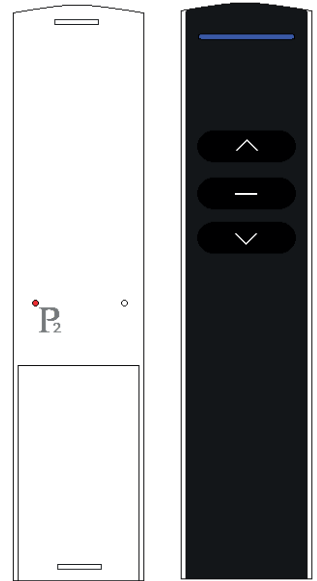

G:B:D:

CREATIVE AUTOMATIONS

SLIM

Trasmittitore 1-5 canali
Transmitter 1-5 channel
Emetteur 1-5 canaux
1 – 5 Kanalsender
Emisor 1-5 canales

- Nr. canali | N° channels | N° de canaux | Anzahl der Kanäle | N° canales ----- 1 - 5
- Alimentazione | Power supply | Alimentation ----- 2x3AAA 1.5V
Stromversorgung | Alimentación
- Misure | Measures | Dimensions | Messungen | Medidas ----- 35 x 147 x 30 mm
- Temperatura d'esercizio | Operating temp. ----- 0°C ÷ + 50°C
Température de fonctionnement | Betriebstemperatur | Temp de trabajo
- Frequenza di lavoro | Operating Freq. ----- 433,92 MHz
Fréquence de fonctionnement | Arbeitsfrequenz | Frec. de trabajo