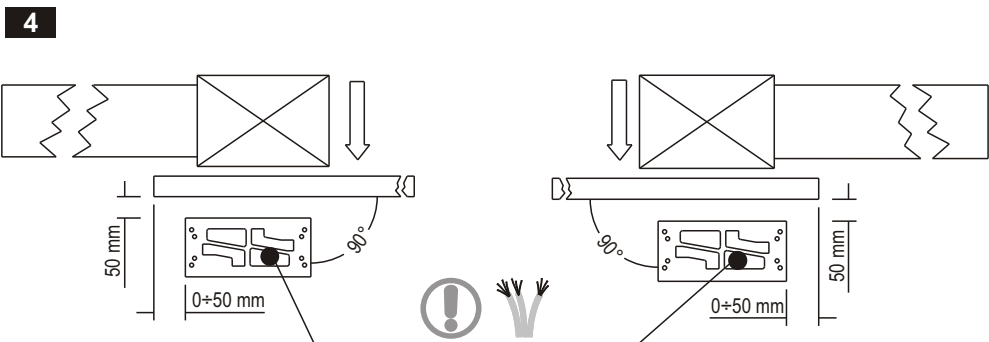

## •PASS

CE UK  
CA

PASS - (1200 - 1800 - 2500)

**Motoriduttori elettromeccanici**  
SCHEMI E DISEGNI PER L'INSTALLAZIONE

**Irreversible electromechanical**  
DIAGRAMS AND DRAWINGS FOR INSTALLATION

5

6

7