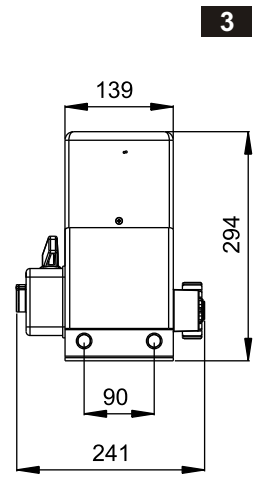

## •PASS

CE UK  
CA

PASS - (1200 - 1800 - 2500)

**Motoriduttori elettromeccanici**  
SCHEMI E DISEGNI PER L'INSTALLAZIONE

**Irreversible electromechanical**  
DIAGRAMS AND DRAWINGS FOR INSTALLATION

5

6

7