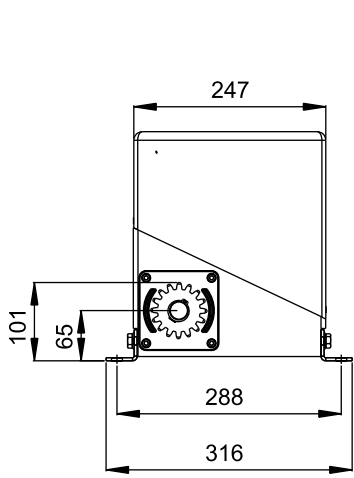

## •PASS

CE UK  
CA

PASS - (1200 - 1800 - 2500)

**Motoriduttori elettromeccanici**  
SCHEMI E DISEGNI PER L'INSTALLAZIONE

**Irreversible electromechanical**  
DIAGRAMS AND DRAWINGS FOR INSTALLATION

5

6

7