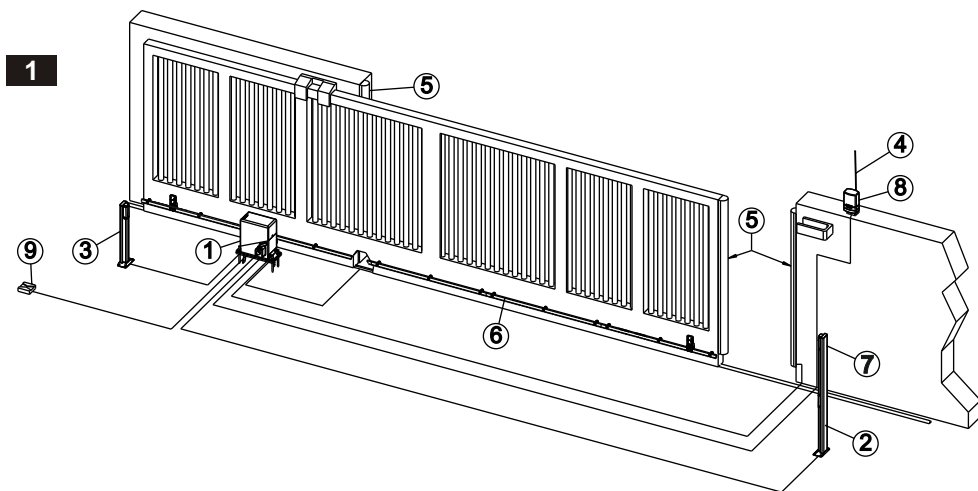

## •PASS

CE UK  
CA

PASS - (1200 - 1800 - 2500)

**Motoriduttori elettromeccanici**  
SCHEMI E DISEGNI PER L'INSTALLAZIONE

**Irreversible electromechanical**  
DIAGRAMS AND DRAWINGS FOR INSTALLATION

5

6

7