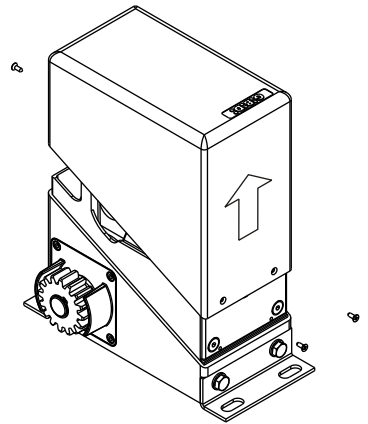

## •PASS

CE UK  
CA

PASS - (1200 - 1800 - 2500)

**Motoriduttori elettromeccanici**  
SCHEMI E DISEGNI PER L'INSTALLAZIONE

**Irreversible electromechanical**  
DIAGRAMS AND DRAWINGS FOR INSTALLATION

5

6

7