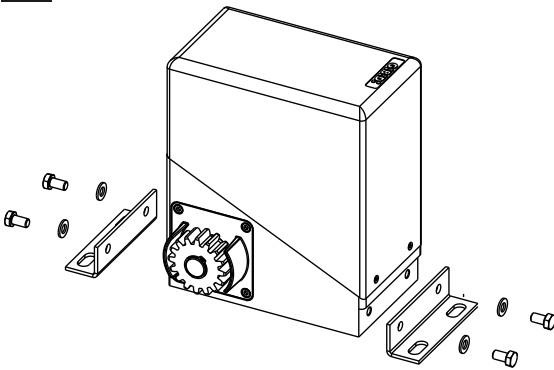

## •PASS

CE UK  
CA

PASS - (1200 - 1800 - 2500)

**Motoriduttori elettromeccanici**  
SCHEMI E DISEGNI PER L'INSTALLAZIONE

**Irreversible electromechanical**  
DIAGRAMS AND DRAWINGS FOR INSTALLATION

5

6

7