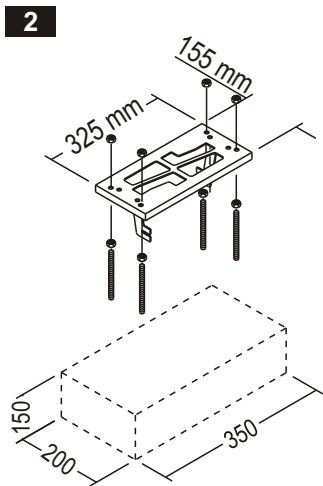

## •PASS

CE UK  
CA

PASS - (1200 - 1800 - 2500)

**Motoriduttori elettromeccanici**  
SCHEMI E DISEGNI PER L'INSTALLAZIONE

**Irreversible electromechanical**  
DIAGRAMS AND DRAWINGS FOR INSTALLATION

5

6

7