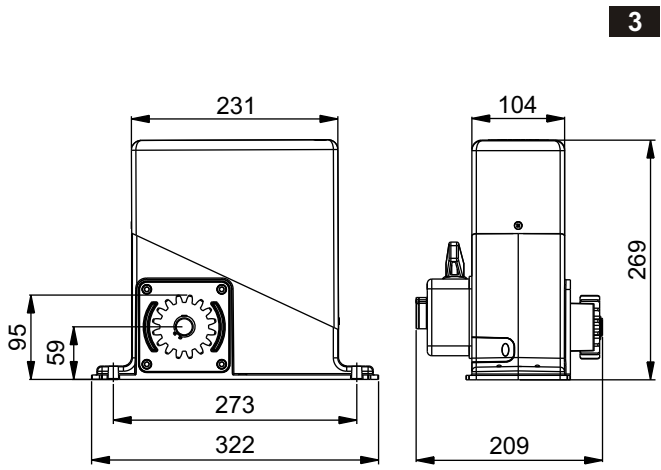

## CE

PASS - (600 - 800)

**Motoriduttori elettromeccanici**  
SCHEMI E DISEGNI PER L'INSTALLAZIONE

**Irreversible electromechanical**  
DIAGRAMS AND DRAWINGS FOR INSTALLATION

5

6

7

8