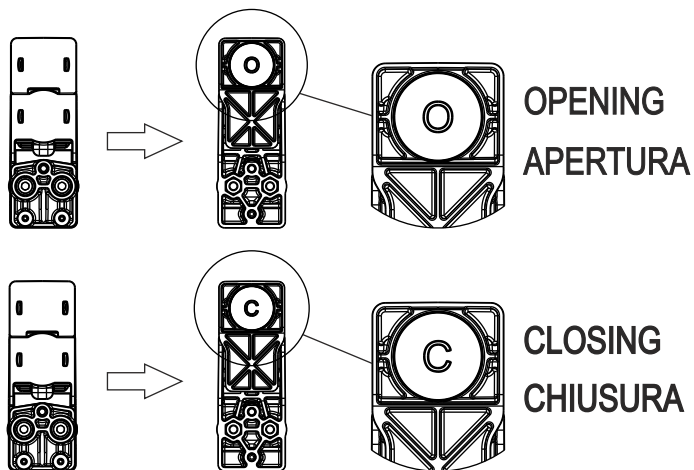

## CE

PASS - (600 - 800)

**Motoriduttori elettromeccanici**  
SCHEMI E DISEGNI PER L'INSTALLAZIONE

**Irreversible electromechanical**  
DIAGRAMS AND DRAWINGS FOR INSTALLATION

5

6

7

8

9

10

11

12

13

14

15

16