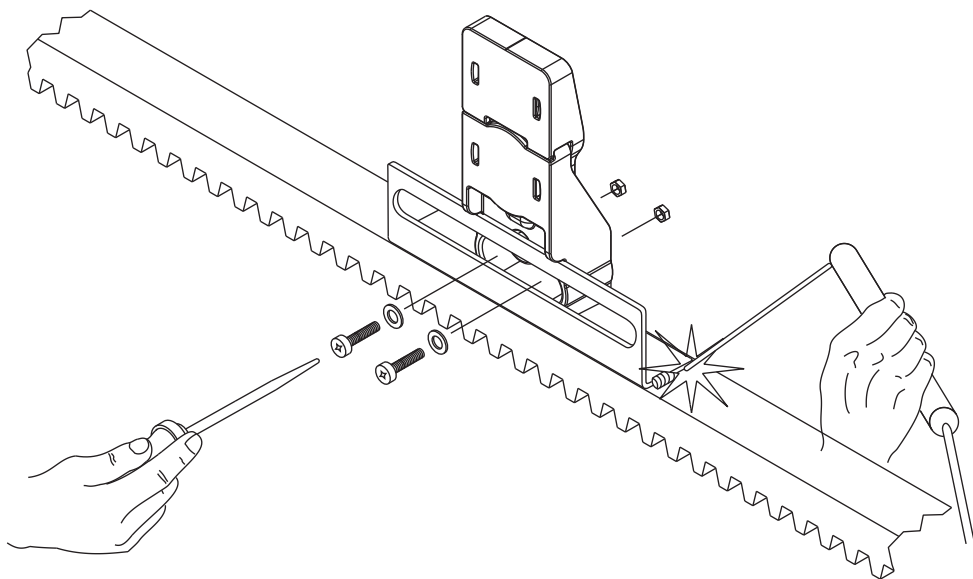

A

B

C

I

Grazie per avere scelto GIBIDI.

! **LEGGERE ATTENTAMENTE QUESTO MANUALE PRIMA DI PROCEDERE ALL'INSTALLAZIONE.**

AVVERTENZE: Questo prodotto è stato collaudato in G.I.B.I.D.I. verificando la perfetta corrispondenza delle caratteristiche alle direttive vigenti. G.I.B.I.D.I. S.r.l. si riserva la facoltà di modificare i dati tecnici senza avviso, in funzione dell'evoluzione del prodotto.

SMALTIMENTO: G.I.B.I.D.I. consiglia di riciclare i componenti in plastica e di smaltire in appositi centri abilitati i componenti elettronici evitando di contaminare l'ambiente con sostanze inquinanti.

UK

Thank you for choosing G.I.B.I.D.I.

! **PLEASE READ CAREFULLY THIS MANUAL BEFORE PROCEEDING WITH THE INSTALLATION.**

WARNINGS: This product has been tested in G.I.B.I.D.I. verifying the perfect correspondence of the characteristics to the current directive. G.I.B.I.D.I. S.r.l. reserves the right to modify the technical data without prior notice depending on the product development.

DISPOSAL: G.I.B.I.D.I. advises recycling the plastic components and to dispose of them at special authorised centres for electronic components thus protecting the environment from polluting substances.

F

Merci d'avoir choisi G.I.B.I.D.I.

! **NOUS VOUS PRIONS DE BIEN VOULOIR LIRE ATTENTIVEMENT CE MANUEL AVANT DE PROCÉDER À L'INSTALLATION.**

AVERTISSEMENT: Ce produit a été testé chez G.I.B.I.D.I. afin de contrôler la correspondance parfaite des caractéristiques avec les règles en vigueur. G.I.B.I.D.I. S.r.l. se réserve la faculté de modifier les données techniques sans aucun préavis suivant l'évolution de ses produits.