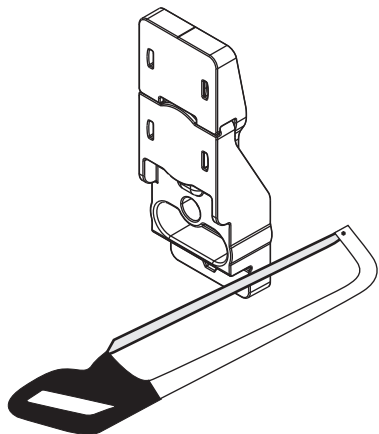

A

B

C

I

Grazie per avere scelto GIBIDI.

! **LEGGERE ATTENTAMENTE QUESTO MANUALE PRIMA DI PROCEDERE ALL'INSTALLAZIONE.**

AVVERTENZE: Questo prodotto è stato collaudato in G.I.B.I.D.I. verificando la perfetta corrispondenza delle caratteristiche alle direttive vigenti. G.I.B.I.D.I. S.r.l. si riserva la facoltà di modificare i dati tecnici senza avviso, in funzione dell'evoluzione del prodotto.

SMALTIMENTO: G.I.B.I.D.I. consiglia di riciclare i componenti in plastica e di smaltire in appositi centri abilitati i componenti elettronici evitando di contaminare l'ambiente con sostanze inquinanti.

UK

Thank you for choosing G.I.B.I.D.I.

! **PLEASE READ CAREFULLY THIS MANUAL BEFORE PROCEEDING WITH THE INSTALLATION.**

WARNINGS: This product has been tested in G.I.B.I.D.I. verifying the perfect correspondence of the characteristics to the current directive. G.I.B.I.D.I. S.r.l. reserves the right to modify the technical data without prior notice depending on the product development.

DISPOSAL: G.I.B.I.D.I. advises recycling the plastic components and to dispose of them at special authorised centres for electronic components thus protecting the environment from polluting substances.

F

Merci d'avoir choisi G.I.B.I.D.I.

! **NOUS VOUS PRIONS DE BIEN VOULOIR LIRE ATTENTIVEMENT CE MANUEL AVANT DE PROCÉDER À L'INSTALLATION.**

AVERTISSEMENT: Ce produit a été testé chez G.I.B.I.D.I. afin de contrôler la correspondance parfaite des caractéristiques avec les règles en vigueur. G.I.B.I.D.I. S.r.l. se réserve la faculté de modifier les données techniques sans aucun préavis suivant l'évolution de ses produits.