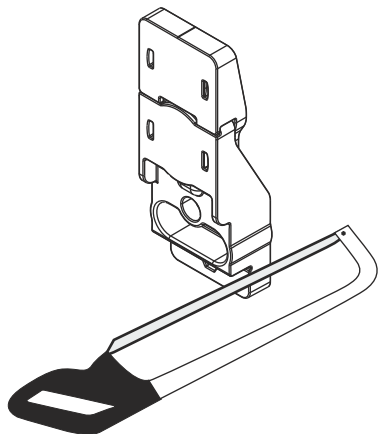

A

B

C

I

Grazie per avere scelto GIBIDI.

! LEGGERE ATTENTAMENTE QUESTO MANUALE PRIMA DI PROCEDERE ALL'INSTALLAZIONE.

AVVERTENZE: Questo prodotto è stato collaudato in G.I.B.I.D.I. verificando la perfetta corrispondenza delle caratteristiche alle direttive vigenti. G.I.B.I.D.I. S.r.l. si riserva la facoltà di modificare i dati tecnici senza avviso, in funzione dell'evoluzione del prodotto.

SMALTIMENTO: G.I.B.I.D.I. consiglia di riciclare i componenti in plastica e di smaltire in appositi centri abilitati i componenti elettronici evitando di contaminare l'ambiente con sostanze inquinanti.

UK

Thank you for choosing G.I.B.I.D.I.

! PLEASE READ CAREFULLY THIS MANUAL BEFORE PROCEEDING WITH THE INSTALLATION.

WARNINGS: This product has been tested in G.I.B.I.D.I. verifying the perfect correspondence of the characteristics to the current directive. G.I.B.I.D.I. S.r.l. reserves the right to modify the technical data without prior notice depending on the product development.

DISPOSAL: G.I.B.I.D.I. advises recycling the plastic components and to dispose of them at special authorised centres for electronic components thus protecting the environment from polluting substances.

F

Merci d'avoir choisi G.I.B.I.D.I.

! NOUS VOUS PRIONS DE BIEN VOULOIR LIRE ATTENTIVEMENT CE MANUEL AVANT DE PROCÉDER À L'INSTALLATION.

AVERTISSEMENT: Ce produit a été testé chez G.I.B.I.D.I. afin de contrôler la correspondance parfaite des caractéristiques avec les règles en vigueur. G.I.B.I.D.I. S.r.l. se réserve la faculté de modifier les données techniques sans aucun préavis suivant l'évolution de ses produits.