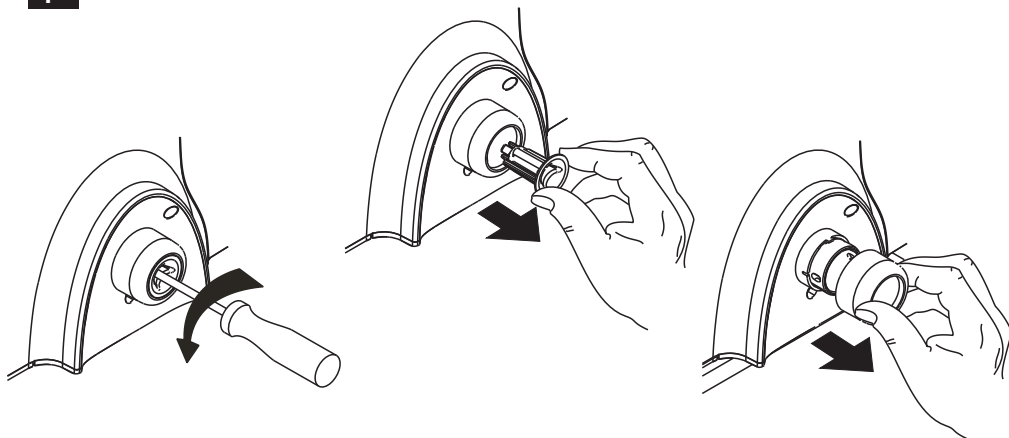

1

2

Da utilizzare esclusivamente su SL244 - SL344
To be used only for SL244 - SL344

3

I

Grazie per avere scelto GIBIDI.

! LEGGERE ATTENTAMENTE QUESTO MANUALE PRIMA DI PROCEDERE ALL'INSTALLAZIONE.

SMALTIMENTO: G.I.B.I.D.I. consiglia di riciclare i componenti in plastica e di smaltire in appositi centri abilitati i componenti elettronici evitando di contaminare l'ambiente con sostanze inquinanti.

UK

Thank you for choosing G.I.B.I.D.I.

! PLEASE READ CAREFULLY THIS MANUAL BEFORE PROCEEDING WITH THE INSTALLATION.

WARNINGS: This product has been tested in G.I.B.I.D.I. verifying the perfect correspondence of the characteristics to the current directive. G.I.B.I.D.I. S.r.l. reserves the right to modify the technical data without prior notice depending on the product development.

DISPOSAL: G.I.B.I.D.I. advises recycling the plastic components and to dispose of them at special authorised centres for electronic components thus protecting the environment from polluting substances.

F

Merci d'avoir choisi G.I.B.I.D.I.

! NOUS VOUS PRIONS DE BIEN VOULOIR LIRE ATTENTIVEMENT CE MANUEL AVANT DE PROCÉDER À L'INSTALLATION.

AVERTISSEMENT: Ce produit a été testé chez G.I.B.I.D.I. afin de contrôler la correspondance parfaite des caractéristiques avec les règles en vigueur. G.I.B.I.D.I. S.r.l. se réserve la faculté de modifier les données techniques sans aucun préavis suivant l'évolution de ses produits.

ELIMINATION : G.I.B.I.D.I. conseille de recycler les composants en plastique et de remettre les composants électroniques à des centres spécialisés pour éviter de polluer l'environnement avec des substances polluantes.

E

Gracias por haber elegido G.I.B.I.D.I.

! POR FAVOR LEER CON ATENCIÓN ESTE MANUAL ANTES DE PROCEDER CON LA INSTALACIÓN.