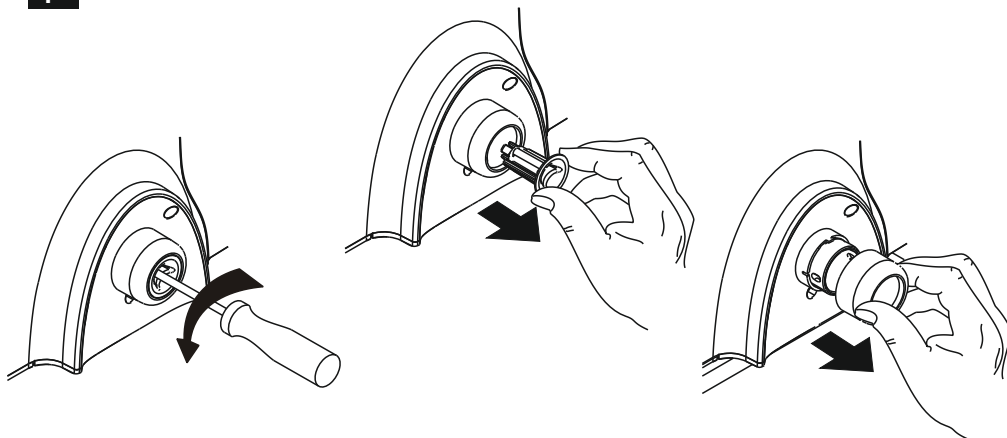

1

2

Da utilizzare esclusivamente su SL244 - SL344 - SL544
To be used only for SL244 - SL344 - SL544

3

I

Grazie per avere scelto GIBIDI.

! LEGGERE ATTENTAMENTE QUESTO MANUALE PRIMA DI PROCEDERE ALL'INSTALLAZIONE.

AVVERTENZE: Questo prodotto è stato collaudato in G.I.B.I.D.I. verificando la perfetta corrispondenza delle caratteristiche alle direttive vigenti. G.I.B.I.D.I. S.r.l. si riserva la facoltà di modificare i dati tecnici senza avviso, in funzione dell'evoluzione del prodotto.

SMALTIMENTO: G.I.B.I.D.I. consiglia di riciclare i componenti in plastica e di smaltire in appositi centri abilitati i componenti elettronici evitando di contaminare l'ambiente con sostanze inquinanti.

UK

Thank you for choosing G.I.B.I.D.I.

! PLEASE READ CAREFULLY THIS MANUAL BEFORE PROCEEDING WITH THE INSTALLATION.

DISPOSAL: G.I.B.I.D.I. advises recycling the plastic components and to dispose of them at special authorised centres for electronic components thus protecting the environment from polluting substances.

F

Merci d'avoir choisi G.I.B.I.D.I.

! NOUS VOUS PRIONS DE BIEN VOULOIR LIRE ATTENTIVEMENT CE MANUEL AVANT DE PROCÉDER À L'INSTALLATION.

AVERTISSEMENT: Ce produit a été testé chez G.I.B.I.D.I. afin de contrôler la correspondance parfaite des caractéristiques avec les règles en vigueur. G.I.B.I.D.I. S.r.l. se réserve la faculté de modifier les données techniques sans aucun préavis suivant l'évolution de ses produits.

ELIMINATION : G.I.B.I.D.I. conseille de recycler les composants en plastique et de remettre les composants électroniques à des centres spécialisés pour éviter de polluer l'environnement avec des substances polluantes.

E

Gracias por haber elegido G.I.B.I.D.I.