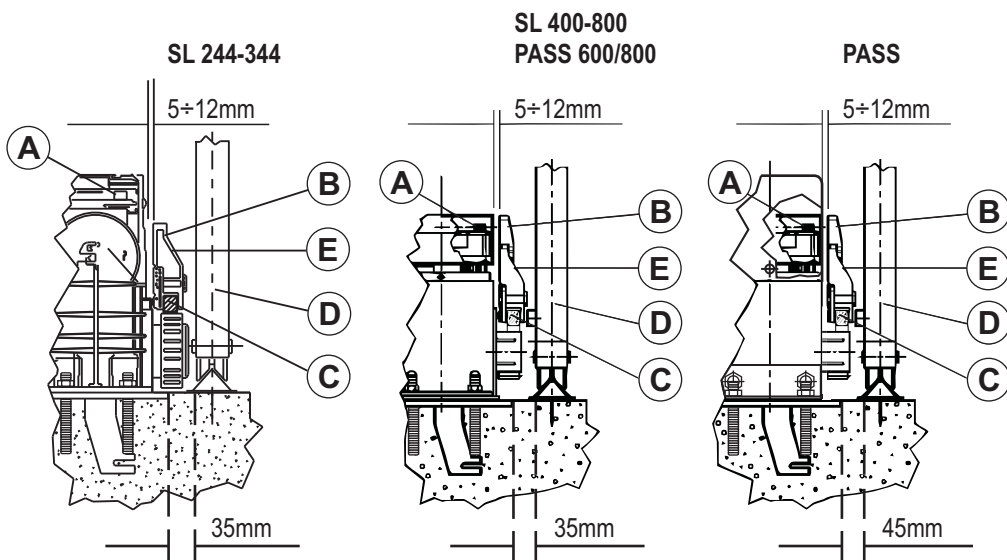

5

Cod. AIC4991/AN - 07/2008 - Rev. 00

6

ACCESSORI

ACCESSORI - (92190/AN)

Piastra di fondazione per SL e PASS
ISTRUZIONI PER L'INSTALLAZIONE

Foundation plate for SL and PASS
INSTRUCTIONS FOR INSTALLATIONS

1

2

PASS

SL 244-344 / SL 400-800 / PASS 600/800

3

4