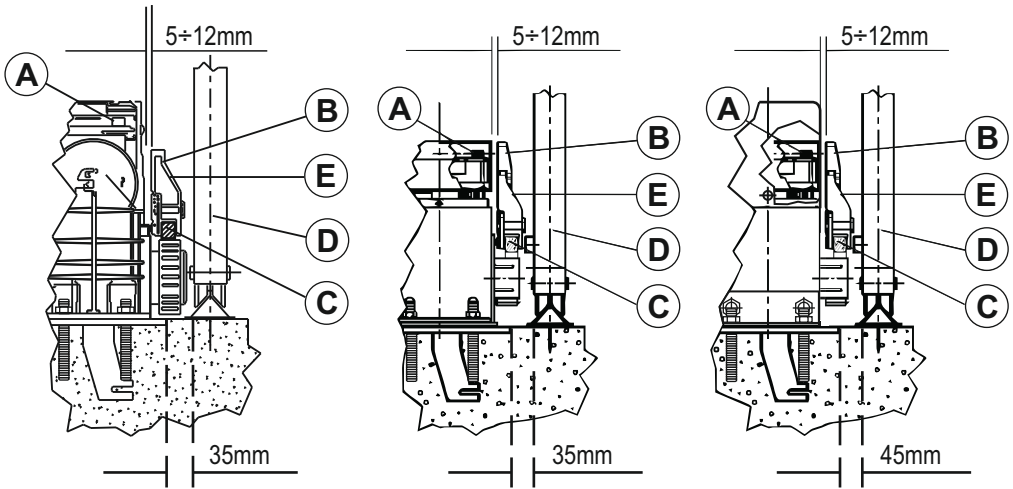

## :ACCESSORI

**ACCESSORI - (AJ92190)**

**Piastra di fondazione per SL e PASS**  
ISTRUZIONI PER L'INSTALLAZIONE

**Foundation plate for SL and PASS**  
INSTRUCTIONS FOR INSTALLATIONS

1

2

PASS1200-1800-2500

SL 244-344-544 / SL 400-800 / PASS 600/800

3

SL 244-344-544

SL 400-800  
PASS 600/800

PASS

4

SL 244 - 344 - 544

PASS & SL 400-800

SL 244 - 344 - 544