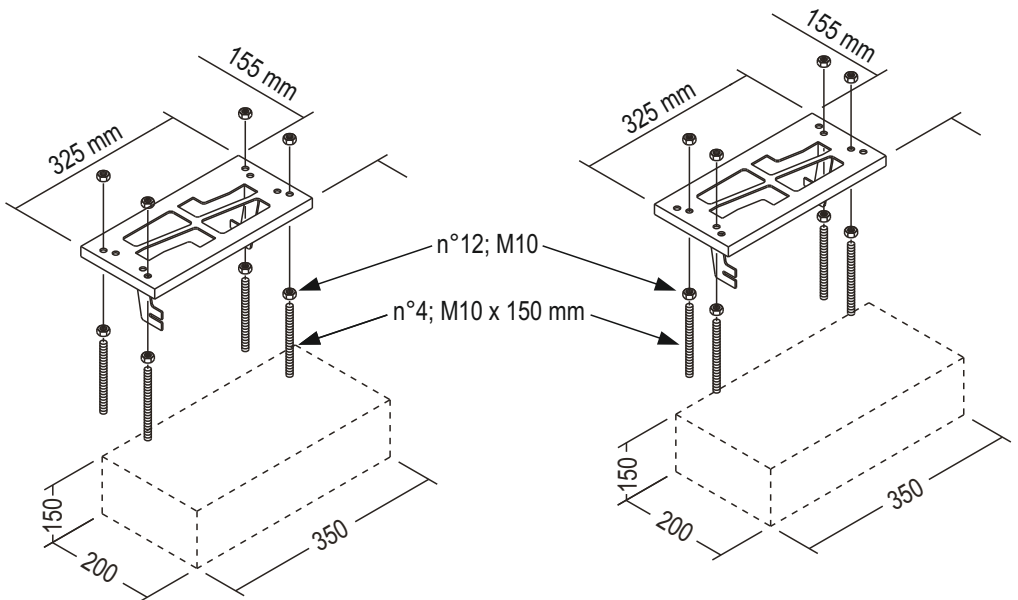

## :ACCESSORI

**ACCESSORI - (AJ92190)**

**Piastra di fondazione per SL e PASS**  
ISTRUZIONI PER L'INSTALLAZIONE

**Foundation plate for SL and PASS**  
INSTRUCTIONS FOR INSTALLATIONS

1

2

PASS1200-1800-2500

SL 244-344-544 / SL 400-800 / PASS 600/800

3

SL 244-344-544

SL 400-800  
PASS 600/800

PASS

4

SL 244 - 344 - 544

PASS & SL 400-800

SL 244 - 344 - 544