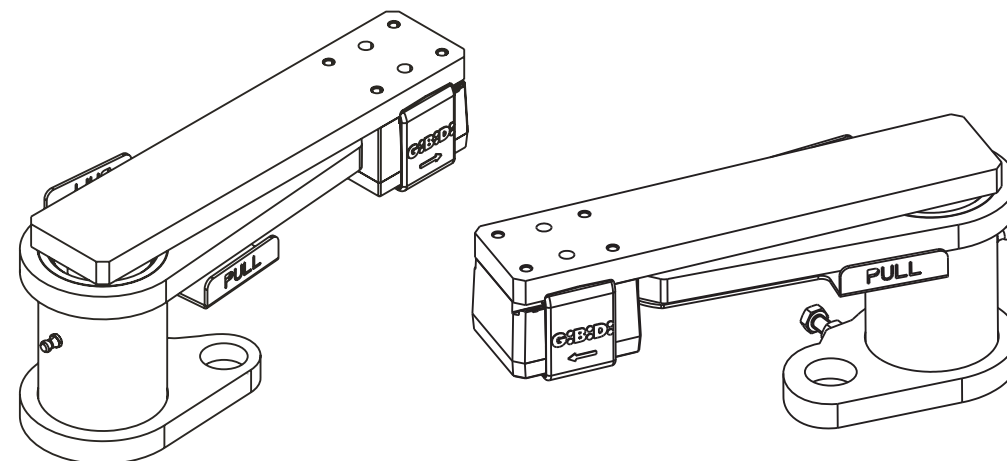

G:B:D:

■ a BANDINI INDUSTRIE company

Cod. AIC4987 - 03/2009 - Rev. 01

■ a BANDINI INDUSTRIE company

G:B:D:

ISO 9001 Cert. N. 0079

GI.BI.DI. S.r.l.
Via Abetone Brennero, 177/B
46025 Poggio Rusco (MN) - ITALY
Tel. +39.0386.52.20.11
Fax +39.0386.52.20.31
E-mail: comm@gibidi.com

Numero Verde: 800.290156

www.gibidi.com

:GROUND

CE

ACCESSORI GROUND - (AJ00720)
ACCESSORI GROUND - (AJ00730)

Gruppo leve sblocco
ISTRUZIONI PER L'INSTALLAZIONE

Unlock lever system
INSTRUCTIONS FOR INSTALLATIONS

I	UK	F	E
D	P	NL	GR