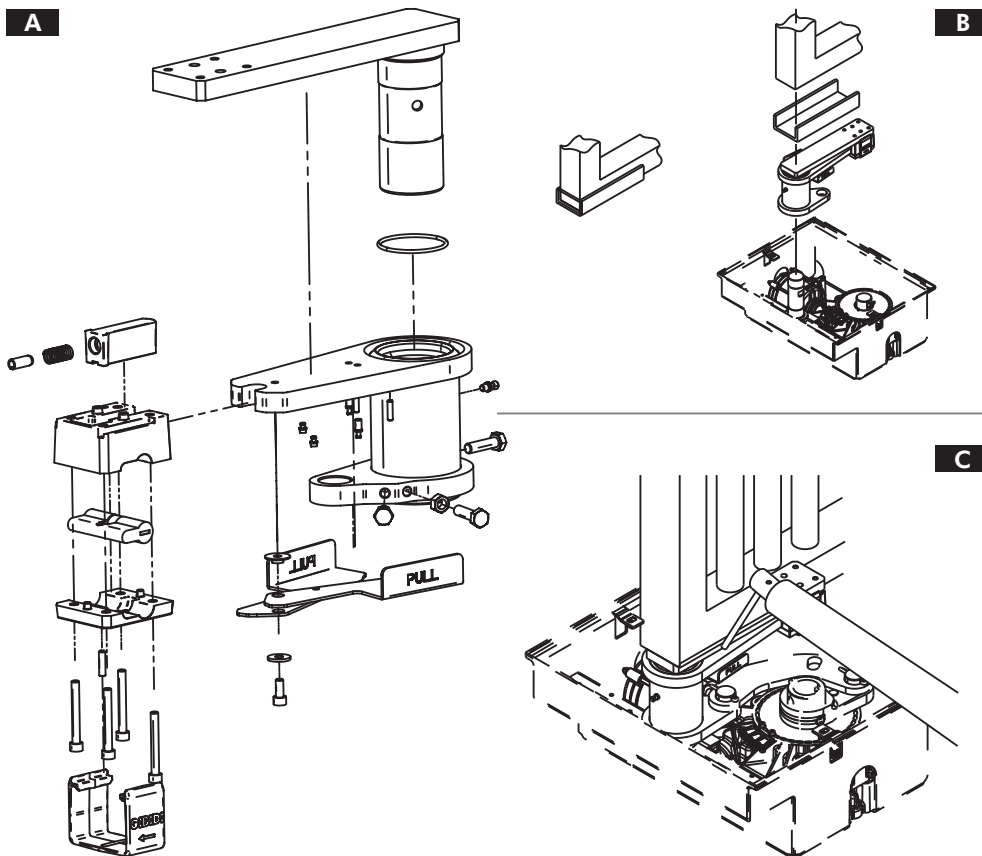

I Grazie per avere scelto GIBIDI.

! LEGGERE ATTENTAMENTE QUESTO MANUALE PRIMA DI PROCEDERE ALL'INSTALLAZIONE.

AVVERTENZE: Questo prodotto è stato collaudato in Gi.Bi.Di. verificando la perfetta corrispondenza delle caratteristiche alle direttive vigenti. Gi.Bi.Di. S.r.l. si riserva la facoltà di modificare i dati tecnici senza avviso, in funzione dell'evoluzione del prodotto.

SMALTIMENTO: Gi.Bi.Di. consiglia di riciclare i componenti in plastica e di smaltire in appositi centri abilitati i componenti elettronici evitando di contaminare l'ambiente con sostanze inquinanti.

UK Thank you for choosing Gi.Bi.Di.

! PLEASE READ CAREFULLY THIS MANUAL BEFORE PROCEEDING WITH THE INSTALLATION.

WARNINGS: This product has been tested in Gi.Bi.Di. verifying the perfect correspondence of the characteristics to the current directive. Gi.Bi.Di. S.r.l. reserves the right to modify the technical data without prior notice depending on the product development.

DISPOSAL: Gi.Bi.Di. advises recycling the plastic components and to dispose of them at special authorised centres for electronic components thus protecting the environment from polluting substances.

F Merci d'avoir choisi Gi.Bi.Di.

! NOUS VOUS PRIONS DE BIEN VOULOIR LIRE ATTENTIVEMENT CE MANUEL AVANT DE PROCÉDER À L'INSTALLATION.

AVERTISSEMENT: Ce produit a été testé chez Gi.Bi.Di. afin de contrôler la correspondance parfaite des caractéristiques avec les règles en vigueur. Gi.Bi.Di. S.r.l. se réserve la faculté de modifier les données techniques sans aucun préavis suivant l'évolution de ses produits.

ELIMINATION : Gi.Bi.Di. conseille de recycler les composants en plastique et de remettre les composants électroniques à des centres spécialisés pour éviter de polluer l'environnement avec des substances polluantes.

E Gracias por haber elegido Gi.Bi.Di.

! POR FAVOR LEER CON ATENCIÓN ESTE MANUAL ANTES DE PROCEDER CON LA INSTALACIÓN.

ADVERTENCIAS: Este producto ha sido ensayado en Gi.Bi.Di. averiguando la perfecta correspondencia de las características a las normas vigentes. La empresa Gi.Bi.Di. S.r.l. se reserva el derecho de modificar los datos técnicos sin previo aviso, en función de la evolución del producto.

ELIMINACION: Gi.Bi.Di. aconseja reciclar los componentes de plástico y llevar los componentes electrónicos a los centros de recogida correspondientes evitando de esta manera la contaminación ambiental con sustancias perjudiciales.

D Vielen Dank, dass Sie sich für Gi.Bi.Di. entschieden haben.

! BITTE LESEN SIE VORSICHTIG DIESEN MANUAL BEVOR MIT DER ANLAGE VORZUGEHEN.

ENTSORGUNG: Gi.Bi.Di. empfiehlt, Kunststoffkomponenten dem Recycling zuzuführen und elektronische Komponenten in behördlich genehmigten Zentren zu entsorgen, um die Verschmutzung der Umwelt durch Schadstoffe zu verhindern.

P Obrigado por ter escolhido a Gi.Bi.Di.

! LER COM ATENÇÃO ESTE MANUAL ANTES DE PROCEDER COM A INSTALAÇÃO.