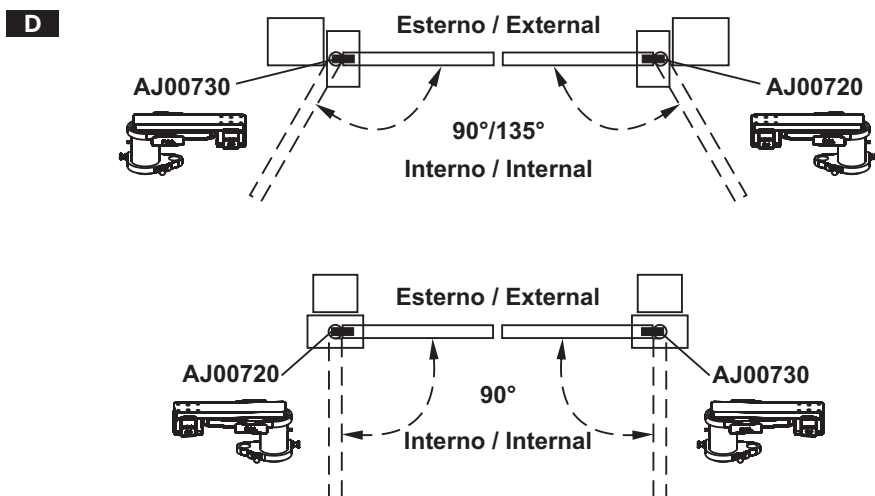

I Grazie per avere scelto GIBIDI.

! LEGGERE ATTENTAMENTE QUESTO MANUALE PRIMA DI PROCEDERE ALL'INSTALLAZIONE.

AVVERTENZE: Questo prodotto è stato collaudato in Gi.Bi.Di. verificando la perfetta corrispondenza delle caratteristiche alle direttive vigenti. Gi.Bi.Di. S.r.l. si riserva la facoltà di modificare i dati tecnici senza avviso, in funzione dell'evoluzione del prodotto.

SMALTIMENTO: Gi.Bi.Di. consiglia di riciclare i componenti in plastica e di smaltire in appositi centri abilitati i componenti elettronici evitando di contaminare l'ambiente con sostanze inquinanti.

UK Thank you for choosing Gi.Bi.Di.

! PLEASE READ CAREFULLY THIS MANUAL BEFORE PROCEEDING WITH THE INSTALLATION.

WARNINGS: This product has been tested in Gi.Bi.Di. verifying the perfect correspondence of the characteristics to the current directive. Gi.Bi.Di. S.r.l. reserves the right to modify the technical data without prior notice depending on the product development.

DISPOSAL: Gi.Bi.Di. advises recycling the plastic components and to dispose of them at special authorised centres for electronic components thus protecting the environment from polluting substances.

F Merci d'avoir choisi Gi.Bi.Di.

! NOUS VOUS PRIONS DE BIEN VOULOIR LIRE ATTENTIVEMENT CE MANUEL AVANT DE PROCÉDER À L'INSTALLATION.

AVERTISSEMENT: Ce produit a été testé chez Gi.Bi.Di. afin de contrôler la correspondance parfaite des caractéristiques avec les règles en vigueur. Gi.Bi.Di. S.r.l. se réserve la faculté de modifier les données techniques sans aucun préavis suivant l'évolution de ses produits.

ELIMINATION : Gi.Bi.Di. conseille de recycler les composants en plastique et de remettre les composants électroniques à des centres spécialisés pour éviter de polluer l'environnement avec des substances polluantes.

E Gracias por haber elegido Gi.Bi.Di.

! POR FAVOR LEER CON ATENCIÓN ESTE MANUAL ANTES DE PROCEDER CON LA INSTALACIÓN.

ADVERTENCIAS: Este producto ha sido ensayado en Gi.Bi.Di. averiguando la perfecta correspondencia de las características a las normas vigentes. La empresa Gi.Bi.Di. S.r.l. se reserva el derecho de modificar los datos técnicos sin previo aviso, en función de la evolución del producto.

ELIMINACION: Gi.Bi.Di. aconseja reciclar los componentes de plástico y llevar los componentes electrónicos a los centros de recogida correspondientes evitando de esta manera la contaminación ambiental con sustancias perjudiciales.

D Vielen Dank, dass Sie sich für Gi.Bi.Di. entschieden haben.

! BITTE LESEN SIE VORSICHTIG DIESEN MANUAL BEVOR MIT DER ANLAGE VORZUGEHEN.

ENTSORGUNG: Gi.Bi.Di. empfiehlt, Kunststoffkomponenten dem Recycling zuzuführen und elektronische Komponenten in behördlich genehmigten Zentren zu entsorgen, um die Verschmutzung der Umwelt durch Schadstoffe zu verhindern.

P Obrigado por ter escolhido a Gi.Bi.Di.

! LER COM ATENÇÃO ESTE MANUAL ANTES DE PROCEDER COM A INSTALAÇÃO.