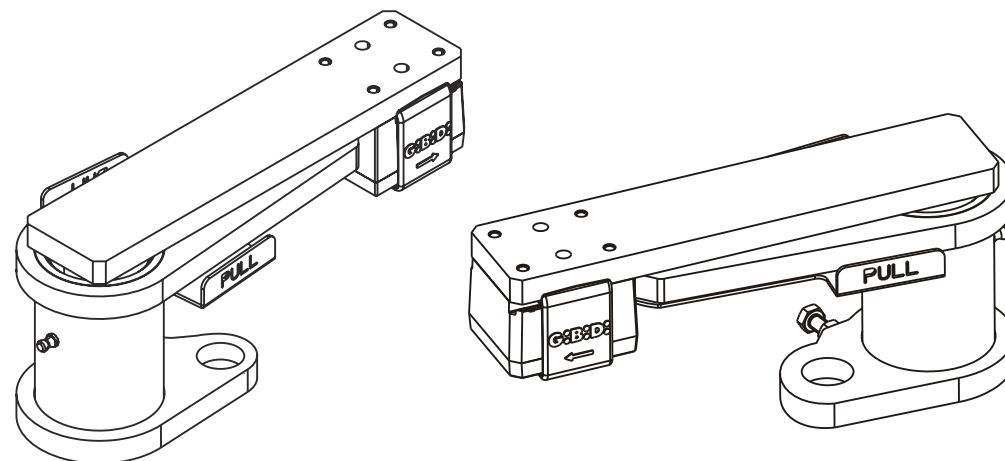

G:B:D:

■ a BANDINI INDUSTRIE company

Cod. AIC4987 - 03/2009 - Rev. 00

:GROUND

■ a BANDINI INDUSTRIE company

G:B:D:

GIBIDI S.r.l.

Via Abetone Brennero, 177/B
46025 Poggio Rusco (MN) - ITALY
Tel. +39.0386.52.20.11
Fax +39.0386.52.20.31
E-mail: comm@gibidi.com

Numero Verde: 800.290156

www.gibidi.com

ACCESSORI GROUND - (AJ00720)
ACCESSORI GROUND - (AJ00730)

Gruppo leve sblocco
ISTRUZIONI PER L'INSTALLAZIONE

Unlock lever system
INSTRUCTIONS FOR INSTALLATIONS

ISO 9001 Cert. N. 0079