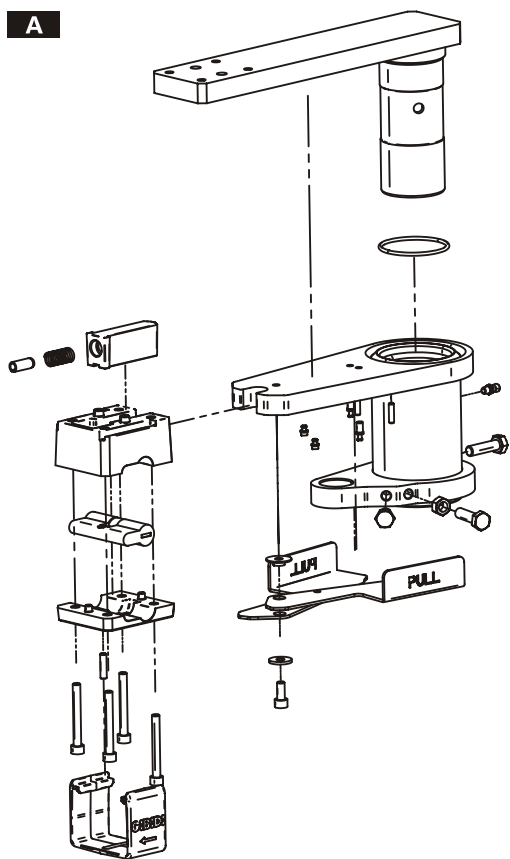

A

B

C

D

I

Grazie per avere scelto GIBIDI.

! **LEGGERE ATTENTAMENTE QUESTO MANUALE PRIMA DI PROCEDERE ALL'INSTALLAZIONE.**

AVVERTENZE: Questo prodotto è stato collaudato in GIBIDI, verificando la perfetta corrispondenza delle caratteristiche alle direttive vigenti. GIBIDI S.r.l. si riserva la facoltà di modificare i dati tecnici senza avviso, in funzione dell'evoluzione del prodotto.

SMALTIMENTO: GIBIDI consiglia di riciclare i componenti in plastica e di smaltire in appositi centri abilitati i componenti elettronici evitando di contaminare l'ambiente con sostanze inquinanti.

UK

Thank you for choosing GIBIDI.

! **PLEASE READ CAREFULLY THIS MANUAL BEFORE PROCEEDING WITH THE INSTALLATION.**

WARNINGS: This product has been tested in GIBIDI, verifying the perfect correspondence of the characteristics to the current directive. GIBIDI S.r.l. reserves the right to modify the technical data without prior notice depending on the product development.

DISPOSAL: GIBIDI advises recycling the plastic components and to dispose of them at special authorised centres for electronic components thus protecting the environment from polluting substances.

F

Merci d'avoir choisi GIBIDI.

! **NOUS VOUS PRIONS DE BIEN VOULOIR LIRE ATTENTIVEMENT CE MANUEL AVANT DE PROCÉDER À L'INSTALLATION.**

AVERTISSEMENT: Ce produit a été testé chez GIBIDI, afin de contrôler la correspondance parfaite des caractéristiques avec les règles en vigueur. GIBIDI S.r.l. se réserve la faculté de modifier les données techniques sans aucun préavis suivant l'évolution de ses produits.