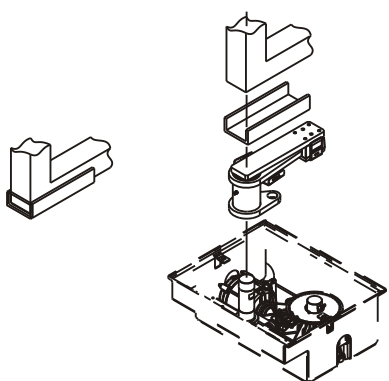

A

B

C

D

I

Grazie per avere scelto GIBIDI.

! **LEGGERE ATTENTAMENTE QUESTO MANUALE PRIMA DI PROCEDERE ALL'INSTALLAZIONE.**

AVVERTENZE: Questo prodotto è stato collaudato in GIBIDI, verificando la perfetta corrispondenza delle caratteristiche alle direttive vigenti. GIBIDI S.r.l. si riserva la facoltà di modificare i dati tecnici senza avviso, in funzione dell'evoluzione del prodotto.

SMALTIMENTO: GIBIDI consiglia di riciclare i componenti in plastica e di smaltire in appositi centri abilitati i componenti elettronici evitando di contaminare l'ambiente con sostanze inquinanti.

UK

Thank you for choosing GIBIDI.

! **PLEASE READ CAREFULLY THIS MANUAL BEFORE PROCEEDING WITH THE INSTALLATION.**

WARNINGS: This product has been tested in GIBIDI, verifying the perfect correspondence of the characteristics to the current directive. GIBIDI S.r.l. reserves the right to modify the technical data without prior notice depending on the product development.

DISPOSAL: GIBIDI advises recycling the plastic components and to dispose of them at special authorised centres for electronic components thus protecting the environment from polluting substances.

F

Merci d'avoir choisi GIBIDI.

! **NOUS VOUS PRIONS DE BIEN VOULOIR LIRE ATTENTIVEMENT CE MANUEL AVANT DE PROCÉDER À L'INSTALLATION.**

AVERTISSEMENT: Ce produit a été testé chez GIBIDI, afin de contrôler la correspondance parfaite des caractéristiques avec les règles en vigueur. GIBIDI S.r.l. se réserve la faculté de modifier les données techniques sans aucun préavis suivant l'évolution de ses produits.