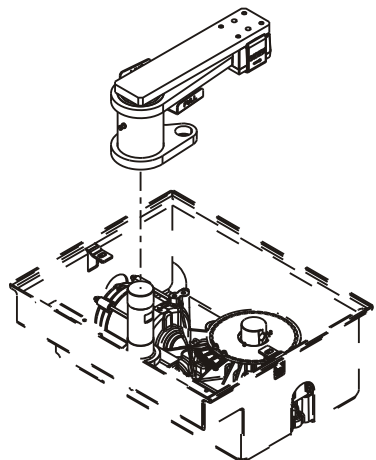

A

B

C

D

I

Grazie per avere scelto GIBIDI.

! **LEGGERE ATTENTAMENTE QUESTO MANUALE PRIMA DI PROCEDERE ALL'INSTALLAZIONE.**

AVVERTENZE: Questo prodotto è stato collaudato in GIBIDI, verificando la perfetta corrispondenza delle caratteristiche alle direttive vigenti. GIBIDI S.r.l. si riserva la facoltà di modificare i dati tecnici senza avviso, in funzione dell'evoluzione del prodotto.

SMALTIMENTO: GIBIDI consiglia di riciclare i componenti in plastica e di smaltire in appositi centri abilitati i componenti elettronici evitando di contaminare l'ambiente con sostanze inquinanti.

UK

Thank you for choosing GIBIDI.

! **PLEASE READ CAREFULLY THIS MANUAL BEFORE PROCEEDING WITH THE INSTALLATION.**

WARNINGS: This product has been tested in GIBIDI, verifying the perfect correspondence of the characteristics to the current directive. GIBIDI S.r.l. reserves the right to modify the technical data without prior notice depending on the product development.

DISPOSAL: GIBIDI advises recycling the plastic components and to dispose of them at special authorised centres for electronic components thus protecting the environment from polluting substances.

F

Merci d'avoir choisi GIBIDI.

! **NOUS VOUS PRIONS DE BIEN VOULOIR LIRE ATTENTIVEMENT CE MANUEL AVANT DE PROCÉDER À L'INSTALLATION.**

AVERTISSEMENT: Ce produit a été testé chez GIBIDI, afin de contrôler la correspondance parfaite des caractéristiques avec les règles en vigueur. GIBIDI S.r.l. se réserve la faculté de modifier les données techniques sans aucun préavis suivant l'évolution de ses produits.