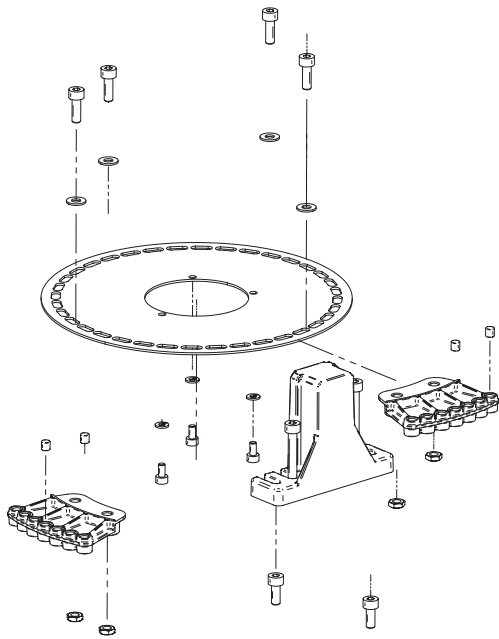

A

B

DESCRIZIONE CAVI / CABLES DETAILS	
1 Blu / Blue	Chiude / Close
2 Viola / Purple	Aprire / Open
3 Rosso / Red	Positivo / Positive
4 Marrone / Brown	Negativo / Negative

C

D

I

Grazie per avere scelto GIBIDI.

! LEGGERE ATTENTAMENTE QUESTO MANUALE PRIMA DI PROCEDERE ALL'INSTALLAZIONE.

AVVERTENZE: Questo prodotto è stato collaudato in G.I.B.I.D.I. verificando la perfetta corrispondenza delle caratteristiche alle direttive vigenti. G.I.B.I.D.I. S.r.l. si riserva la facoltà di modificare i dati tecnici senza avviso, in funzione dell'evoluzione del prodotto.

SMALTIMENTO: G.I.B.I.D.I. consiglia di riciclare i componenti in plastica e di smaltire in appositi centri abilitati i componenti elettronici evitando di contaminare l'ambiente con sostanze inquinanti.

UK

Thank you for choosing G.I.B.I.D.I.

! PLEASE READ CAREFULLY THIS MANUAL BEFORE PROCEEDING WITH THE INSTALLATION.

WARNINGS: This product has been tested in G.I.B.I.D.I. verifying the perfect correspondence of the characteristics to the current directive. G.I.B.I.D.I. S.r.l. reserves the right to modify the technical data without prior notice depending on the product development.

DISPOSAL: G.I.B.I.D.I. advises recycling the plastic components and to dispose of them at special authorised centres for electronic components thus protecting the environment from polluting substances.

F

Merci d'avoir choisi G.I.B.I.D.I.

! NOUS VOUS PRIONS DE BIEN VOULOIR LIRE ATTENTIVEMENT CE MANUEL AVANT DE PROCÉDER À L'INSTALLATION.