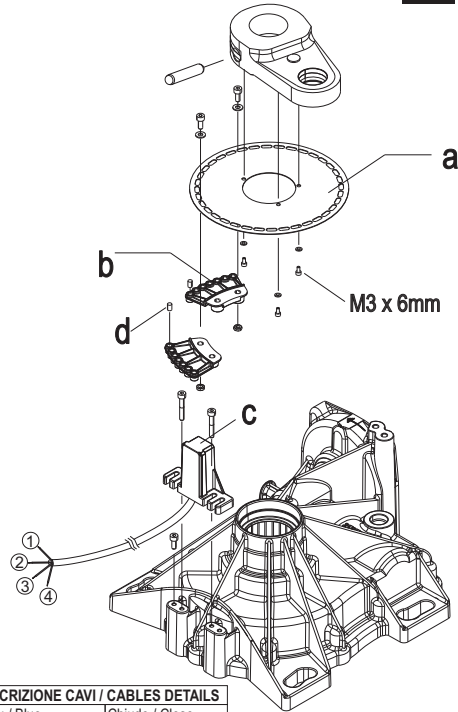

B

DESCRIZIONE CAVI / CABLES DETAILS	
1 Blu / Blue	Chiude / Close
2 Viola / Purple	Aprire / Open
3 Rosso / Red	Positivo / Positive
4 Marrone / Brown	Negativo / Negative

C