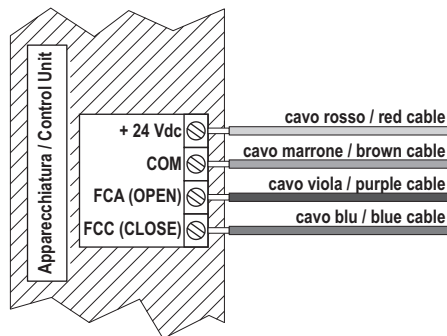

A

B

DESCRIZIONE CAVI / CABLES DETAILS	
1 Blu / Blue	Chiude / Close
2 Viola / Purple	Aprire / Open
3 Rosso / Red	Positivo / Positive
4 Marrone / Brown	Negativo / Negative

C

D

I

Grazie per avere scelto GIBIDI.

! LEGGERE ATTENTAMENTE QUESTO MANUALE PRIMA DI PROCEDERE ALL'INSTALLAZIONE.

AVVERTENZE: Questo prodotto è stato collaudato in G.I.B.I.D.I. verificando la perfetta corrispondenza delle caratteristiche alle direttive vigenti. G.I.B.I.D.I. S.r.l. si riserva la facoltà di modificare i dati tecnici senza avviso, in funzione dell'evoluzione del prodotto.

SMALTIMENTO: G.I.B.I.D.I. consiglia di riciclare i componenti in plastica e di smaltire in appositi centri abilitati i componenti elettronici evitando di contaminare l'ambiente con sostanze inquinanti.

UK

Thank you for choosing G.I.B.I.D.I.

! PLEASE READ CAREFULLY THIS MANUAL BEFORE PROCEEDING WITH THE INSTALLATION.

WARNINGS: This product has been tested in G.I.B.I.D.I. verifying the perfect correspondence of the characteristics to the current directive. G.I.B.I.D.I. S.r.l. reserves the right to modify the technical data without prior notice depending on the product development.

DISPOSAL: G.I.B.I.D.I. advises recycling the plastic components and to dispose of them at special authorised centres for electronic components thus protecting the environment from polluting substances.

F

Merci d'avoir choisi G.I.B.I.D.I.

! NOUS VOUS PRIONS DE BIEN VOULOIR LIRE ATTENTIVEMENT CE MANUEL AVANT DE PROCÉDER À L'INSTALLATION.