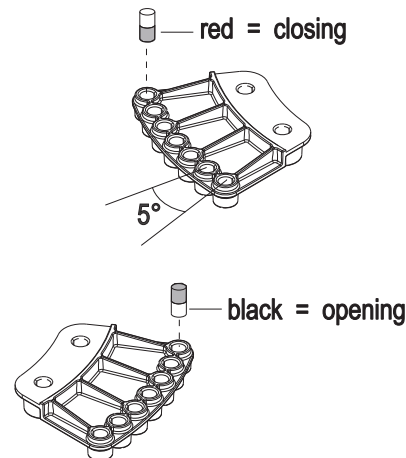

A

B

DESCRIZIONE CAVI / CABLES DETAILS	
1 Blu / Blue	Chiude / Close
2 Viola / Purple	Aprire / Open
3 Rosso / Red	Positivo / Positive
4 Marrone / Brown	Negativo / Negative

C

D

I

Grazie per avere scelto GIBIDI.

! LEGGERE ATTENTAMENTE QUESTO MANUALE PRIMA DI PROCEDERE ALL'INSTALLAZIONE.

AVVERTENZE: Questo prodotto è stato collaudato in G.I.B.I.D.I. verificando la perfetta corrispondenza delle caratteristiche alle direttive vigenti. G.I.B.I.D.I. S.r.l. si riserva la facoltà di modificare i dati tecnici senza avviso, in funzione dell'evoluzione del prodotto.

SMALTIMENTO: G.I.B.I.D.I. consiglia di riciclare i componenti in plastica e di smaltire in appositi centri abilitati i componenti elettronici evitando di contaminare l'ambiente con sostanze inquinanti.

UK

Thank you for choosing G.I.B.I.D.I.

! PLEASE READ CAREFULLY THIS MANUAL BEFORE PROCEEDING WITH THE INSTALLATION.

WARNINGS: This product has been tested in G.I.B.I.D.I. verifying the perfect correspondence of the characteristics to the current directive. G.I.B.I.D.I. S.r.l. reserves the right to modify the technical data without prior notice depending on the product development.

DISPOSAL: G.I.B.I.D.I. advises recycling the plastic components and to dispose of them at special authorised centres for electronic components thus protecting the environment from polluting substances.

F

Merci d'avoir choisi G.I.B.I.D.I.

! NOUS VOUS PRIONS DE BIEN VOULOIR LIRE ATTENTIVEMENT CE MANUEL AVANT DE PROCÉDER À L'INSTALLATION.