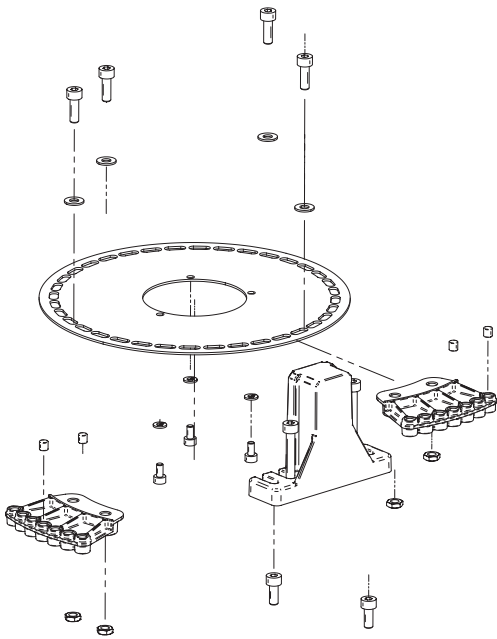

A

B

DESCRIZIONE CAVI / CABLES DETAILS	
1 Blu / Blue	Chiude / Close
2 Viola / Purple	Aprire / Open
3 Rosso / Red	Positivo / Positive
4 Marrone / Brown	Negativo / Negative

C

D

I

Grazie per avere scelto GIBIDI.

! LEGGERE ATTENTAMENTE QUESTO MANUALE PRIMA DI PROCEDERE ALL'INSTALLAZIONE.

AVVERTENZE: Questo prodotto è stato collaudato in G.I.B.I.D.I. verificando la perfetta corrispondenza delle caratteristiche alle direttive vigenti. G.I.B.I.D.I. S.r.l. si riserva la facoltà di modificare i dati tecnici senza avviso, in funzione dell'evoluzione del prodotto.

SMALTIMENTO: G.I.B.I.D.I. consiglia di riciclare i componenti in plastica e di smaltire in appositi centri abilitati i componenti elettronici evitando di contaminare l'ambiente con sostanze inquinanti.

UK

Thank you for choosing G.I.B.I.D.I.

! PLEASE READ CAREFULLY THIS MANUAL BEFORE PROCEEDING WITH THE INSTALLATION.

WARNINGS: This product has been tested in G.I.B.I.D.I. verifying the perfect correspondence of the characteristics to the current directive. G.I.B.I.D.I. S.r.l. reserves the right to modify the technical data without prior notice depending on the product development.

DISPOSAL: G.I.B.I.D.I. advises recycling the plastic components and to dispose of them at special authorised centres for electronic components thus protecting the environment from polluting substances.

F

Merci d'avoir choisi G.I.B.I.D.I.

! NOUS VOUS PRIONS DE BIEN VOULOIR LIRE ATTENTIVEMENT CE MANUEL AVANT DE PROCÉDER À L'INSTALLATION.