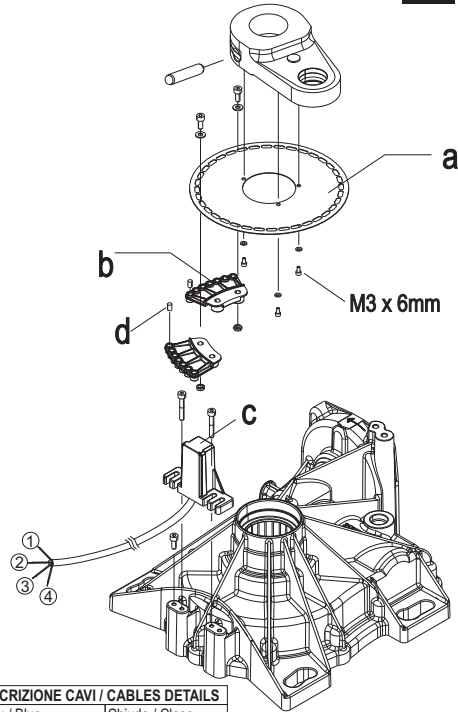

B

DESCRIZIONE CAVI / CABLES DETAILS	
1 Blu / Blue	Chiude / Close
2 Viola / Purple	Aprire / Open
3 Rosso / Red	Positivo / Positive
4 Marrone / Brown	Negativo / Negative

C