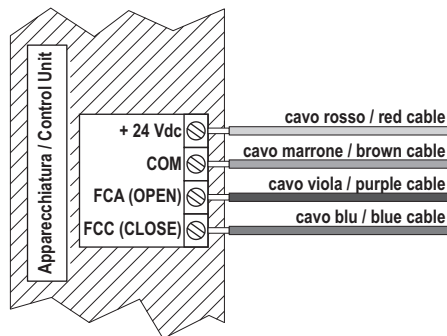

Numero Verde: 800.290156

www.gibidi.com

:GROUND

CE

ACCESSORI GROUND - (AJ00770)

Gruppo finecorsa
ISTRUZIONI PER L'INSTALLAZIONE

Limit switch system
INSTRUCTIONS FOR INSTALLATIONS

I	UK	F	E
D	P	NL	GR

A

B

DESCRIZIONE CAVI / CABLES DETAILS	
1 Blu / Blue	Chiude / Close
2 Viola / Purple	Aprire / Open
3 Rosso / Red	Positivo / Positive
4 Marrone / Brown	Negativo / Negative

C

D

I

Grazie per avere scelto GIBIDI.