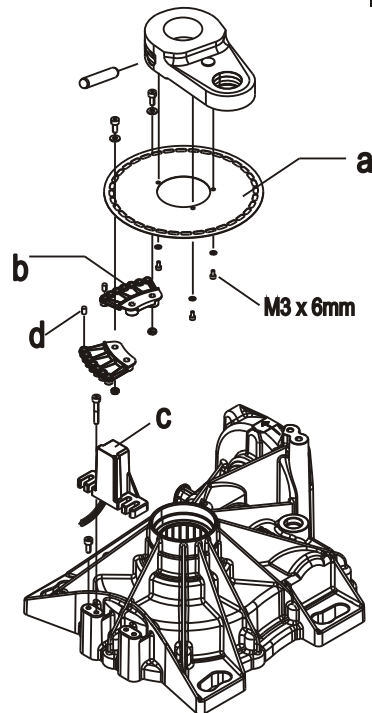

A

B

C

D

I

Grazie per avere scelto GIBIDI.

! LEGGERE ATTENTAMENTE QUESTO MANUALE PRIMA DI PROCEDERE ALL'INSTALLAZIONE.

AVVERTENZE: Questo prodotto è stato collaudato in GIBIDI, verificando la perfetta corrispondenza delle caratteristiche alle direttive vigenti. GIBIDI S.r.l. si riserva la facoltà di modificare i dati tecnici senza avviso, in funzione dell'evoluzione del prodotto.

SMALTIMENTO: GIBIDI consiglia di riciclare i componenti in plastica e di smaltire in appositi centri abilitati i componenti elettronici evitando di contaminare l'ambiente con sostanze inquinanti.

UK

Thank you for choosing GIBIDI.

! PLEASE READ CAREFULLY THIS MANUAL BEFORE PROCEEDING WITH THE INSTALLATION.

WARNINGS: This product has been tested in GIBIDI, verifying the perfect correspondence of the characteristics to the current directive. GIBIDI S.r.l. reserves the right to modify the technical data without prior notice depending on the product development.

DISPOSAL: GIBIDI advises recycling the plastic components and to dispose of them at special authorised centres for electronic components thus protecting the environment from polluting substances.

F

Merci d'avoir choisi GIBIDI.

! NOUS VOUS PRIONS DE BIEN VOULOIR LIRE ATTENTIVEMENT CE MANUEL AVANT DE PROCÉDER À L'INSTALLATION.

AVERTISSEMENT: Ce produit a été testé chez GIBIDI, afin de contrôler la correspondance parfaite des caractéristiques avec les règles en vigueur. GIBIDI S.r.l. se réserve la faculté de modifier les données techniques sans aucun préavis suivant l'évolution de ses produits.