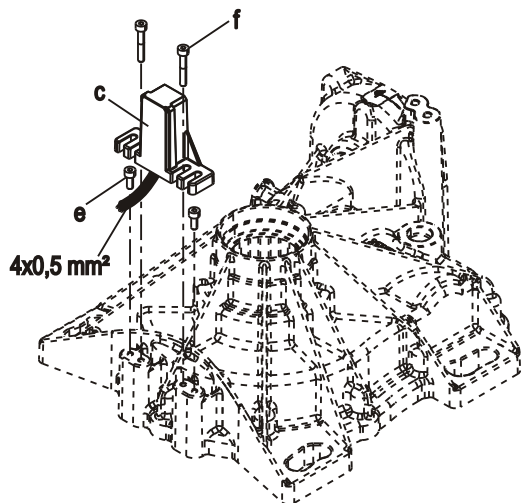

A

B

C

D

I

Grazie per avere scelto GIBIDI.

! LEGGERE ATTENTAMENTE QUESTO MANUALE PRIMA DI PROCEDERE ALL'INSTALLAZIONE.

AVVERTENZE: Questo prodotto è stato collaudato in GIBIDI, verificando la perfetta corrispondenza delle caratteristiche alle direttive vigenti. GIBIDI S.r.l. si riserva la facoltà di modificare i dati tecnici senza avviso, in funzione dell'evoluzione del prodotto.

SMALTIMENTO: GIBIDI consiglia di riciclare i componenti in plastica e di smaltire in appositi centri abilitati i componenti elettronici evitando di contaminare l'ambiente con sostanze inquinanti.

UK

Thank you for choosing GIBIDI.

! PLEASE READ CAREFULLY THIS MANUAL BEFORE PROCEEDING WITH THE INSTALLATION.

WARNINGS: This product has been tested in GIBIDI, verifying the perfect correspondence of the characteristics to the current directive. GIBIDI S.r.l. reserves the right to modify the technical data without prior notice depending on the product development.

DISPOSAL: GIBIDI advises recycling the plastic components and to dispose of them at special authorised centres for electronic components thus protecting the environment from polluting substances.

F

Merci d'avoir choisi GIBIDI.

! NOUS VOUS PRIONS DE BIEN VOULOIR LIRE ATTENTIVEMENT CE MANUEL AVANT DE PROCÉDER À L'INSTALLATION.

AVERTISSEMENT: Ce produit a été testé chez GIBIDI, afin de contrôler la correspondance parfaite des caractéristiques avec les règles en vigueur. GIBIDI S.r.l. se réserve la faculté de modifier les données techniques sans aucun préavis suivant l'évolution de ses produits.