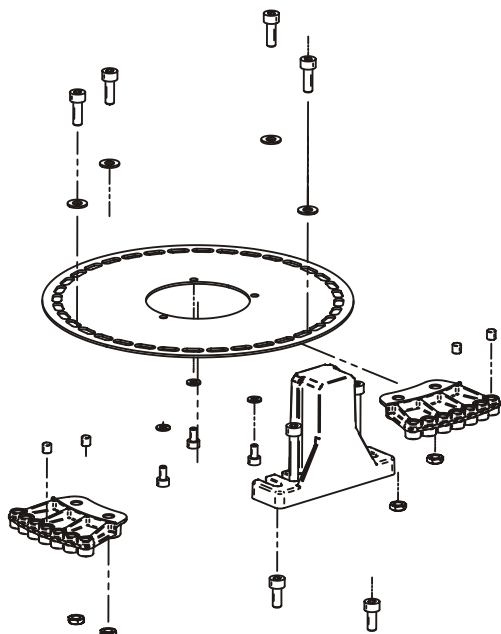

A

B

C

D

I

Grazie per avere scelto GIBIDI.

! LEGGERE ATTENTAMENTE QUESTO MANUALE PRIMA DI PROCEDERE ALL'INSTALLAZIONE.

AVVERTENZE: Questo prodotto è stato collaudato in GIBIDI, verificando la perfetta corrispondenza delle caratteristiche alle direttive vigenti. GIBIDI S.r.l. si riserva la facoltà di modificare i dati tecnici senza avviso, in funzione dell'evoluzione del prodotto.

SMALTIMENTO: GIBIDI consiglia di riciclare i componenti in plastica e di smaltire in appositi centri abilitati i componenti elettronici evitando di contaminare l'ambiente con sostanze inquinanti.

UK

Thank you for choosing GIBIDI.

! PLEASE READ CAREFULLY THIS MANUAL BEFORE PROCEEDING WITH THE INSTALLATION.

WARNINGS: This product has been tested in GIBIDI, verifying the perfect correspondence of the characteristics to the current directive. GIBIDI S.r.l. reserves the right to modify the technical data without prior notice depending on the product development.

DISPOSAL: GIBIDI advises recycling the plastic components and to dispose of them at special authorised centres for electronic components thus protecting the environment from polluting substances.

F

Merci d'avoir choisi GIBIDI.

! NOUS VOUS PRIONS DE BIEN VOULOIR LIRE ATTENTIVEMENT CE MANUEL AVANT DE PROCÉDER À L'INSTALLATION.

AVERTISSEMENT: Ce produit a été testé chez GIBIDI, afin de contrôler la correspondance parfaite des caractéristiques avec les règles en vigueur. GIBIDI S.r.l. se réserve la faculté de modifier les données techniques sans aucun préavis suivant l'évolution de ses produits.