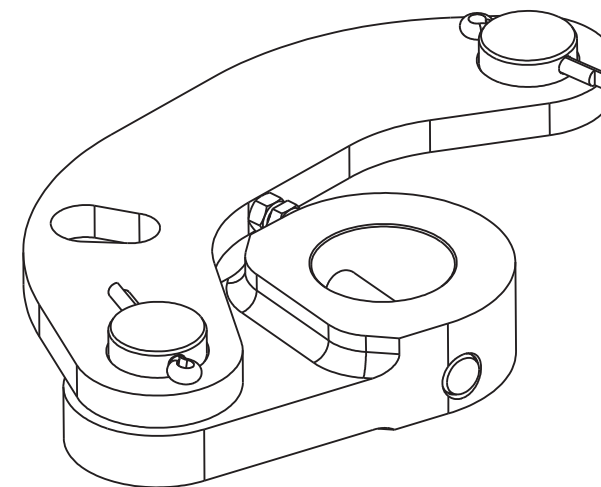

G:B:D:

■ a BANDINI INDUSTRIE company

Cod. AIC4974 - 03/2009 - Rev. 01

■ a BANDINI INDUSTRIE company

G:B:D:

ISO 9001 Cert. N. 0079

GI.BI.DI. S.r.l.

Via Abetone Brennero, 177/B
46025 Poggio Rusco (MN) - ITALY
Tel. +39.0386.52.20.11
Fax +39.0386.52.20.31
E-mail: comm@gibidi.com

Numero Verde: 800.290156

www.gibidi.com

:GROUND

CE

ACCESSORI GROUND - (AJ00740)

Gruppo leve di trasmissione
ISTRUZIONI PER L'INSTALLAZIONE

Movement lever system
INSTRUCTIONS FOR INSTALLATIONS

I	UK	F	E
D	P	NL	GR