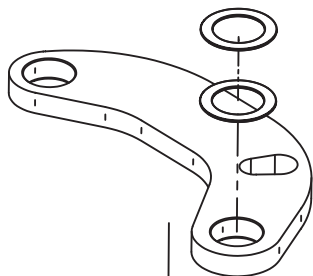

A

B

C

I

Grazie per avere scelto GIBIDI.

! LEGGERE ATTENTAMENTE QUESTO MANUALE PRIMA DI PROCEDERE ALL'INSTALLAZIONE.

AVVERTENZE: Questo prodotto è stato collaudato in G.I.B.I.D.I. verificando la perfetta corrispondenza delle caratteristiche alle direttive vigenti. G.I.B.I.D.I. S.r.l. si riserva la facoltà di modificare i dati tecnici senza avviso, in funzione dell'evoluzione del prodotto.

SMALTIMENTO: G.I.B.I.D.I. consiglia di riciclare i componenti in plastica e di smaltire in appositi centri abilitati i componenti elettronici evitando di contaminare l'ambiente con sostanze inquinanti.

UK

Thank you for choosing G.I.B.I.D.I.

! PLEASE READ CAREFULLY THIS MANUAL BEFORE PROCEEDING WITH THE INSTALLATION.

WARNINGS: This product has been tested in G.I.B.I.D.I. verifying the perfect correspondence of the characteristics to the current directive. G.I.B.I.D.I. S.r.l. reserves the right to modify the technical data without prior notice depending on the product development.

DISPOSAL: G.I.B.I.D.I. advises recycling the plastic components and to dispose of them at special authorised centres for electronic components thus protecting the environment from polluting substances.

F

Merci d'avoir choisi G.I.B.I.D.I.

! NOUS VOUS PRIONS DE BIEN VOULOIR LIRE ATTENTIVEMENT CE MANUEL AVANT DE PROCÉDER À L'INSTALLATION.

AVERTISSEMENT: Ce produit a été testé chez G.I.B.I.D.I. afin de contrôler la correspondance parfaite des caractéristiques avec les règles en vigueur. G.I.B.I.D.I. S.r.l. se réserve la faculté de modifier les données techniques sans aucun préavis suivant l'évolution de ses produits.