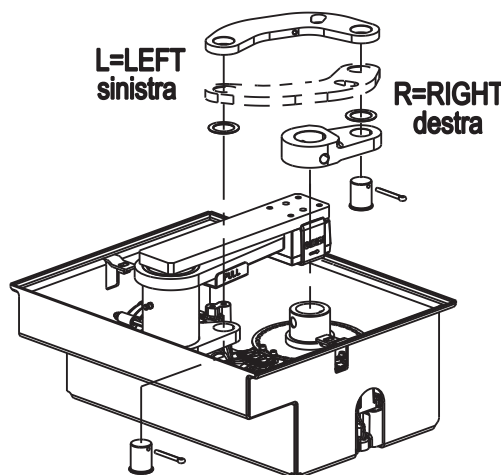

A

B

C

I

Grazie per avere scelto GIBIDI.

! LEGGERE ATTENTAMENTE QUESTO MANUALE PRIMA DI PROCEDERE ALL'INSTALLAZIONE.

AVVERTENZE: Questo prodotto è stato collaudato in G.I.B.I.D.I. verificando la perfetta corrispondenza delle caratteristiche alle direttive vigenti. G.I.B.I.D.I. S.r.l. si riserva la facoltà di modificare i dati tecnici senza avviso, in funzione dell'evoluzione del prodotto.

SMALTIMENTO: G.I.B.I.D.I. consiglia di riciclare i componenti in plastica e di smaltire in appositi centri abilitati i componenti elettronici evitando di contaminare l'ambiente con sostanze inquinanti.

UK

Thank you for choosing G.I.B.I.D.I.

! PLEASE READ CAREFULLY THIS MANUAL BEFORE PROCEEDING WITH THE INSTALLATION.

WARNINGS: This product has been tested in G.I.B.I.D.I. verifying the perfect correspondence of the characteristics to the current directive. G.I.B.I.D.I. S.r.l. reserves the right to modify the technical data without prior notice depending on the product development.

DISPOSAL: G.I.B.I.D.I. advises recycling the plastic components and to dispose of them at special authorised centres for electronic components thus protecting the environment from polluting substances.

F

Merci d'avoir choisi G.I.B.I.D.I.

! NOUS VOUS PRIONS DE BIEN VOULOIR LIRE ATTENTIVEMENT CE MANUEL AVANT DE PROCÉDER À L'INSTALLATION.

AVERTISSEMENT: Ce produit a été testé chez G.I.B.I.D.I. afin de contrôler la correspondance parfaite des caractéristiques avec les règles en vigueur. G.I.B.I.D.I. S.r.l. se réserve la faculté de modifier les données techniques sans aucun préavis suivant l'évolution de ses produits.