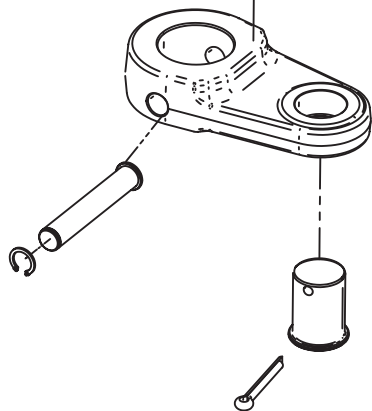

A

B

C

I

Grazie per avere scelto GIBIDI.

! LEGGERE ATTENTAMENTE QUESTO MANUALE PRIMA DI PROCEDERE ALL'INSTALLAZIONE.

AVVERTENZE: Questo prodotto è stato collaudato in G.I.B.I.D.I. verificando la perfetta corrispondenza delle caratteristiche alle direttive vigenti. G.I.B.I.D.I. S.r.l. si riserva la facoltà di modificare i dati tecnici senza avviso, in funzione dell'evoluzione del prodotto.

SMALTIMENTO: G.I.B.I.D.I. consiglia di riciclare i componenti in plastica e di smaltire in appositi centri abilitati i componenti elettronici evitando di contaminare l'ambiente con sostanze inquinanti.

UK

Thank you for choosing G.I.B.I.D.I.

! PLEASE READ CAREFULLY THIS MANUAL BEFORE PROCEEDING WITH THE INSTALLATION.

WARNINGS: This product has been tested in G.I.B.I.D.I. verifying the perfect correspondence of the characteristics to the current directive. G.I.B.I.D.I. S.r.l. reserves the right to modify the technical data without prior notice depending on the product development.

DISPOSAL: G.I.B.I.D.I. advises recycling the plastic components and to dispose of them at special authorised centres for electronic components thus protecting the environment from polluting substances.

F

Merci d'avoir choisi G.I.B.I.D.I.

! NOUS VOUS PRIONS DE BIEN VOULOIR LIRE ATTENTIVEMENT CE MANUEL AVANT DE PROCÉDER À L'INSTALLATION.

AVERTISSEMENT: Ce produit a été testé chez G.I.B.I.D.I. afin de contrôler la correspondance parfaite des caractéristiques avec les règles en vigueur. G.I.B.I.D.I. S.r.l. se réserve la faculté de modifier les données techniques sans aucun préavis suivant l'évolution de ses produits.