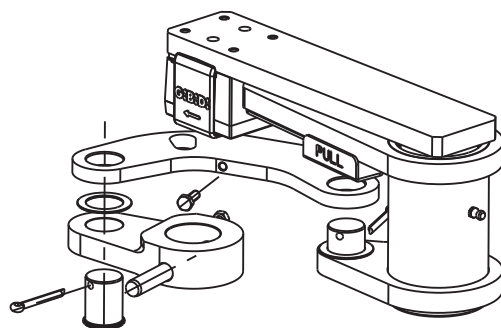

A

B

C

I

Grazie per avere scelto GIBIDI.

! LEGGERE ATTENTAMENTE QUESTO MANUALE PRIMA DI PROCEDERE ALL'INSTALLAZIONE.

AVVERTENZE: Questo prodotto è stato collaudato in G.I.B.I.D.I. verificando la perfetta corrispondenza delle caratteristiche alle direttive vigenti. G.I.B.I.D.I. S.r.l. si riserva la facoltà di modificare i dati tecnici senza avviso, in funzione dell'evoluzione del prodotto.

SMALTIMENTO: G.I.B.I.D.I. consiglia di riciclare i componenti in plastica e di smaltire in appositi centri abilitati i componenti elettronici evitando di contaminare l'ambiente con sostanze inquinanti.

UK

Thank you for choosing G.I.B.I.D.I.

! PLEASE READ CAREFULLY THIS MANUAL BEFORE PROCEEDING WITH THE INSTALLATION.

WARNINGS: This product has been tested in G.I.B.I.D.I. verifying the perfect correspondence of the characteristics to the current directive. G.I.B.I.D.I. S.r.l. reserves the right to modify the technical data without prior notice depending on the product development.

DISPOSAL: G.I.B.I.D.I. advises recycling the plastic components and to dispose of them at special authorised centres for electronic components thus protecting the environment from polluting substances.

F

Merci d'avoir choisi G.I.B.I.D.I.

! NOUS VOUS PRIONS DE BIEN VOULOIR LIRE ATTENTIVEMENT CE MANUEL AVANT DE PROCÉDER À L'INSTALLATION.

AVERTISSEMENT: Ce produit a été testé chez G.I.B.I.D.I. afin de contrôler la correspondance parfaite des caractéristiques avec les règles en vigueur. G.I.B.I.D.I. S.r.l. se réserve la faculté de modifier les données techniques sans aucun préavis suivant l'évolution de ses produits.