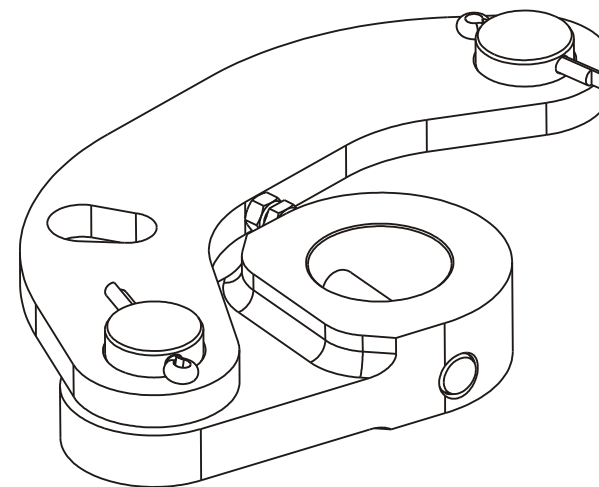

G:B:D:

■ a BANDINI INDUSTRIE company

Cod. AIC4974 - 03/2009 - Rev. 00

■ a BANDINI INDUSTRIE company

G:B:D:

GIBIDI S.r.l.

Via Abetone Brennero, 177/B
46025 Poggio Rusco (MN) - ITALY
Tel. +39.0386.52.20.11
Fax +39.0386.52.20.31
E-mail: comm@gibidi.com

Numero Verde: 800.290156

www.gibidi.com

:GROUND

ACCESSORI GROUND - (AJ00740)

Gruppo leve di trasmissione
ISTRUZIONI PER L'INSTALLAZIONE

Movement lever system
INSTRUCTIONS FOR INSTALLATIONS

ISO 9001 Cert. N. 0079

I	UK	F	E
D	P	NL	GR