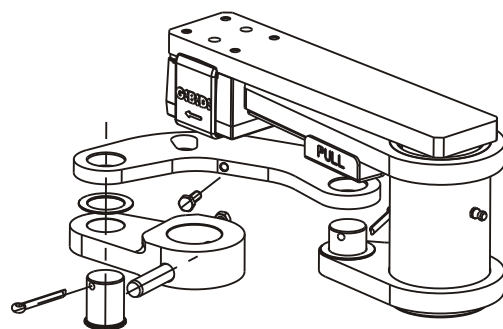

A

B

C

I

Grazie per avere scelto GIBIDI.

⚠ LEGGERE ATTENTAMENTE QUESTO MANUALE PRIMA DI PROCEDERE ALL'INSTALLAZIONE.

AVVERTENZE: Questo prodotto è stato collaudato in GIBIDI, verificando la perfetta corrispondenza delle caratteristiche alle direttive vigenti. GIBIDI S.r.l. si riserva la facoltà di modificare i dati tecnici senza avviso, in funzione dell'evoluzione del prodotto.

SMALTIMENTO: GIBIDI consiglia di riciclare i componenti in plastica e di smaltire in appositi centri abilitati i componenti elettronici evitando di contaminare l'ambiente con sostanze inquinanti.

UK

Thank you for choosing GIBIDI.

⚠ PLEASE READ CAREFULLY THIS MANUAL BEFORE PROCEEDING WITH THE INSTALLATION.

WARNINGS: This product has been tested in GIBIDI, verifying the perfect correspondence of the characteristics to the current directive. GIBIDI S.r.l. reserves the right to modify the technical data without prior notice depending on the product development.

DISPOSAL: GIBIDI advises recycling the plastic components and to dispose of them at special authorised centres for electronic components thus protecting the environment from polluting substances.

F

Merci d'avoir choisi GIBIDI.

⚠ NOUS VOUS PRIONS DE BIEN VOULOIR LIRE ATTENTIVEMENT CE MANUEL AVANT DE PROCÉDER À L'INSTALLATION.

AVERTISSEMENT: Ce produit a été testé chez GIBIDI, afin de contrôler la correspondance parfaite des caractéristiques avec les règles en vigueur. GIBIDI S.r.l. se réserve la faculté de modifier les données techniques sans aucun préavis suivant l'évolution de ses produits.