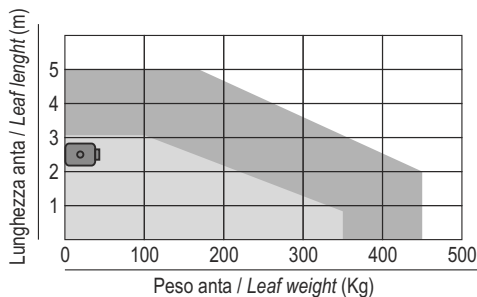

1a

1b

BL233

■ Applicazione consigliata /
Recommended application

■ Applicazione limite /
Application limit

⊞ Elettroserratura /
Electric Lock