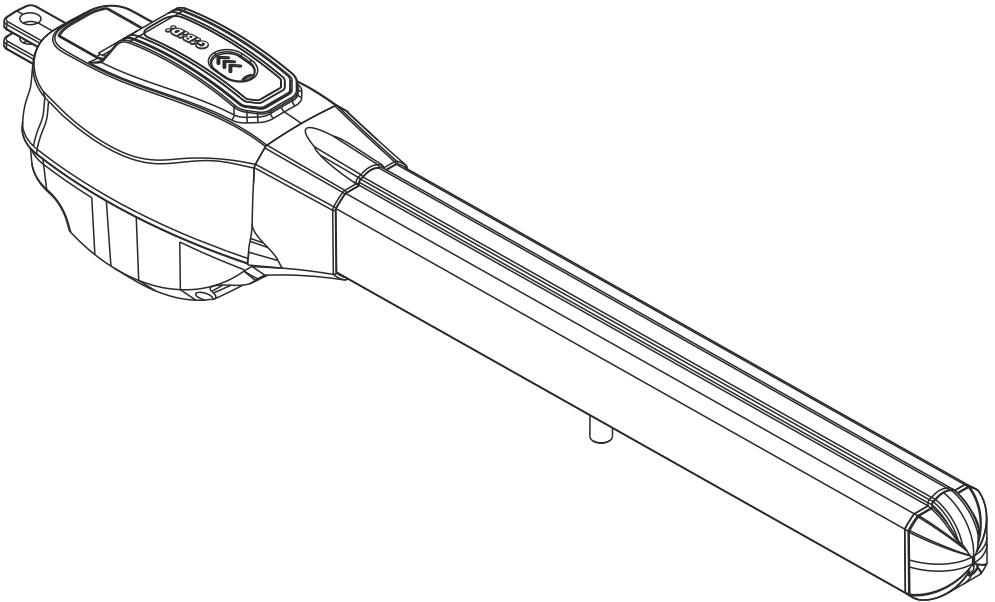

G:B:D:

:BL230-BL233

CE

**BL230 - (13200)
BL233 - (13300)**

Operatore elettromeccanico lineare
SCHEMI E DISEGNI PER L'INSTALLAZIONE

Electromechanical linear operator
DIAGRAMS AND DRAWINGS FOR INSTALLATION

1a

1b

BL230

BL233

■ Applicazione consigliata /
Recommended application

■ Applicazione limite /
Application limit

⊞ Elettroserratura /
Electric Lock

1c

1d