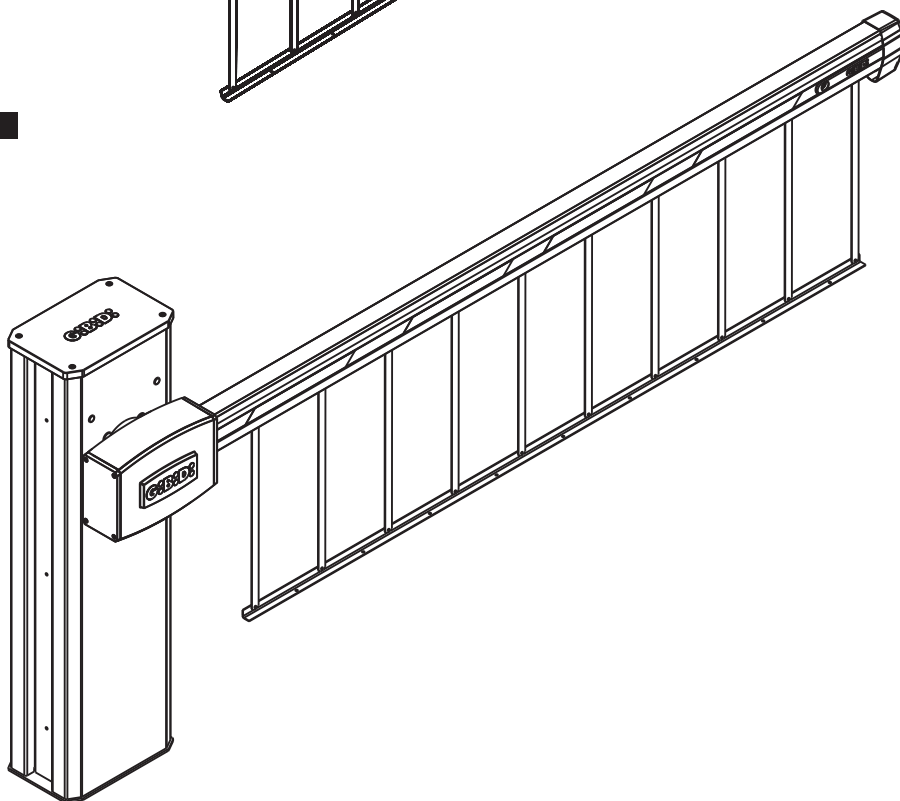

1

Viti di fissaggio per la rastrelliera non comprese.
Movable rack screws not included.

2

I

Grazie per avere scelto GIBIDI.

! LEGGERE ATTENTAMENTE QUESTO MANUALE PRIMA DI PROCEDERE ALL'INSTALLAZIONE.

AVVERTENZE: Questo prodotto è stato collaudato in G.I.B.I.D.I. verificando la perfetta corrispondenza delle caratteristiche alle direttive vigenti. G.I.B.I.D.I. S.r.l. si riserva la facoltà di modificare i dati tecnici senza avviso, in funzione dell'evoluzione del prodotto.

SMALTIMENTO: G.I.B.I.D.I. consiglia di riciclare i componenti in plastica e di smaltire in appositi centri abilitati i componenti elettronici evitando di contaminare l'ambiente con sostanze inquinanti.

UK

Thank you for choosing G.I.B.I.D.I.

! PLEASE READ CAREFULLY THIS MANUAL BEFORE PROCEEDING WITH THE INSTALLATION.

DISPOSAL: G.I.B.I.D.I. advises recycling the plastic components and to dispose of them at special authorised centres for electronic components thus protecting the environment from polluting substances.

F

Merci d'avoir choisi G.I.B.I.D.I.

! NOUS VOUS PRIONS DE BIEN VOULOIR LIRE ATTENTIVEMENT CE MANUEL AVANT DE PROCÉDER À L'INSTALLATION.

AVERTISSEMENT: Ce produit a été testé chez G.I.B.I.D.I. afin de contrôler la correspondance parfaite des caractéristiques avec les règles en vigueur. G.I.B.I.D.I. S.r.l. se réserve la faculté de modifier les données techniques sans aucun préavis suivant l'évolution de ses produits.

ELIMINATION : G.I.B.I.D.I. conseille de recycler les composants en plastique et de remettre les composants électroniques à des centres spécialisés pour éviter de polluer l'environnement avec des substances polluantes.

E

Gracias por haber elegido G.I.B.I.D.I.