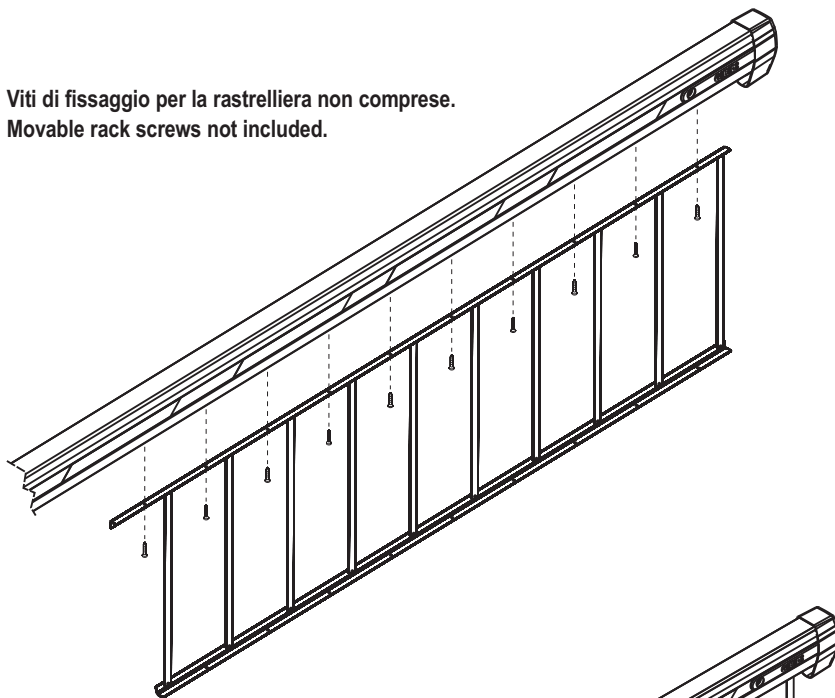

1

Viti di fissaggio per la rastrelliera non comprese.
Movable rack screws not included.