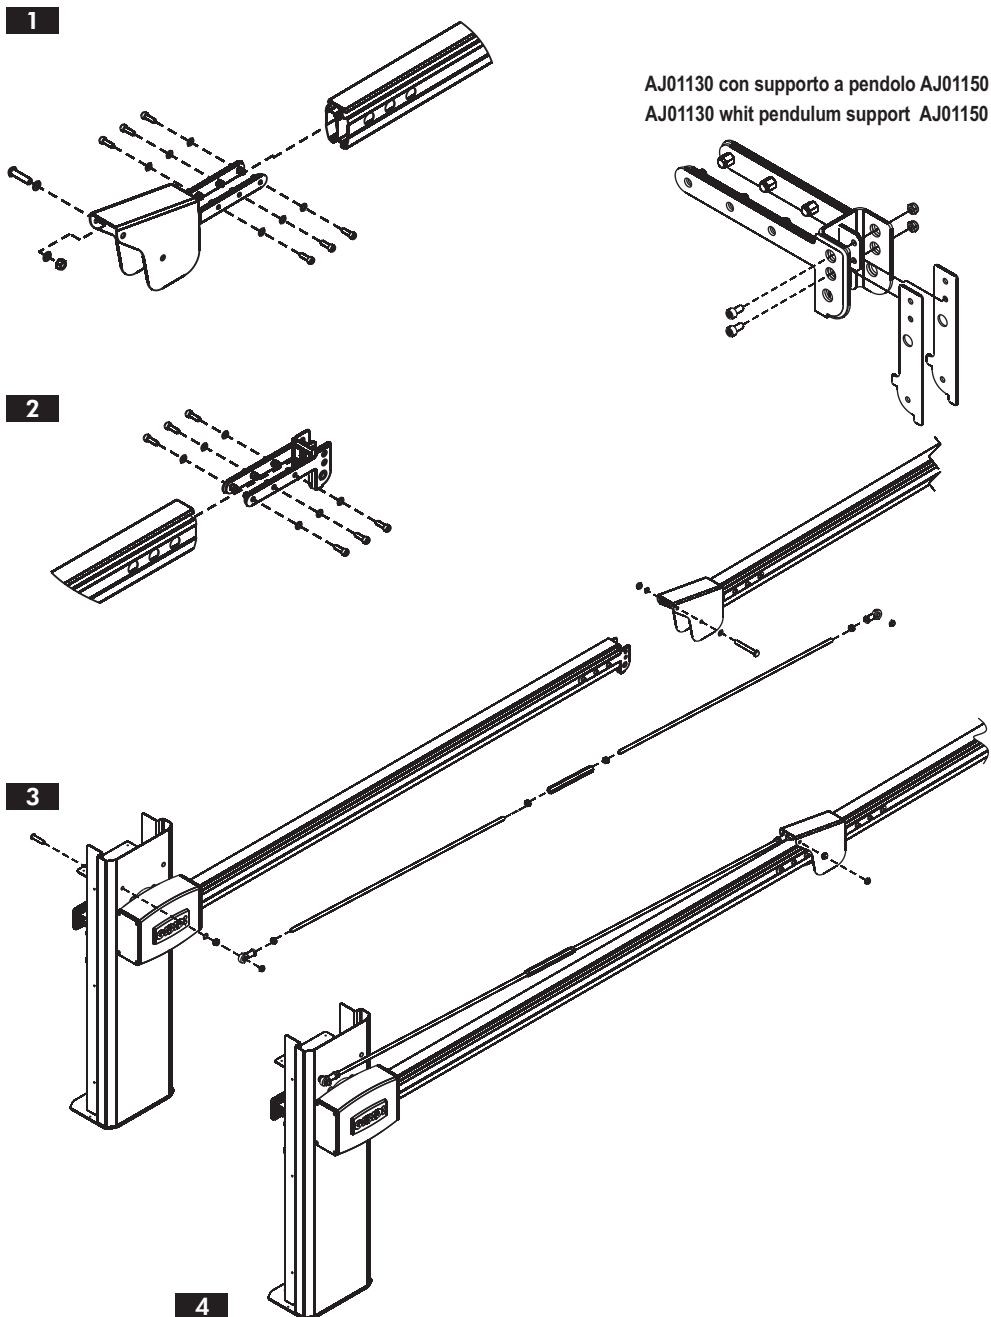

AJ01130 con supporto a pendolo AJ01150
AJ01130 whit pendulum support AJ01150

I Grazie per avere scelto GIBIDI.

! LEGGERE ATTENTAMENTE QUESTO MANUALE PRIMA DI PROCEDERE ALL'INSTALLAZIONE.

AVVERTENZE: Questo prodotto è stato collaudato in G.I.B.I.D.I. verificando la perfetta corrispondenza delle caratteristiche alle direttive vigenti. G.I.B.I.D.I. S.r.l. si riserva la facoltà di modificare i dati tecnici senza avviso, in funzione dell'evoluzione del prodotto.

SMALTIMENTO: G.I.B.I.D.I. consiglia di riciclare i componenti in plastica e di smaltire in appositi centri abilitati i componenti elettronici evitando di contaminare l'ambiente con sostanze inquinanti.

UK Thank you for choosing G.I.B.I.D.I.

! PLEASE READ CAREFULLY THIS MANUAL BEFORE PROCEEDING WITH THE INSTALLATION.

DISPOSAL: G.I.B.I.D.I. advises recycling the plastic components and to dispose of them at special authorised centres for electronic components thus protecting the environment from polluting substances.

F Merci d'avoir choisi G.I.B.I.D.I.

! NOUS VOUS PRIONS DE BIEN VOULOIR LIRE ATTENTIVEMENT CE MANUEL AVANT DE PROCÉDER À L'INSTALLATION.

AVERTISSEMENT: Ce produit a été testé chez G.I.B.I.D.I. afin de contrôler la correspondance parfaite des caractéristiques avec les règles en vigueur. G.I.B.I.D.I. S.r.l. se réserve la faculté de modifier les données techniques sans aucun préavis suivant l'évolution de ses produits.

ELIMINATION : G.I.B.I.D.I. conseille de recycler les composants en plastique et de remettre les composants électroniques à des centres spécialisés pour éviter de polluer l'environnement avec des substances polluantes.

E Gracias por haber elegido G.I.B.I.D.I.

! POR FAVOR LEER CON ATENCIÓN ESTE MANUAL ANTES DE PROCEDER CON LA INSTALACIÓN.

ADVERTENCIAS: Este producto ha sido ensayado en G.I.B.I.D.I. averiguando la perfecta correspondencia de las características a las normas vigentes. La empresa G.I.B.I.D.I. S.r.l. se reserva el derecho de modificar los datos técnicos sin previo aviso, en función de la evolución del producto.

ELIMINACION: G.I.B.I.D.I. aconseja reciclar los componentes de plástico y llevar los componentes electrónicos a los centros de recogida correspondientes evitando de esta manera la contaminación ambiental con sustancias perjudiciales.

D Vielen Dank, dass Sie sich für G.I.B.I.D.I. entschieden haben.

! BITTE LESEN SIE VORSICHTIG DIESEN MANUAL BEVOR MIT DER ANLAGE VORZUGEHEN.

ENTSORGUNG: G.I.B.I.D.I. empfiehlt, Kunststoffkomponenten dem Recycling zuzuführen und elektronische Komponenten in behördlich genehmigten Zentren zu entsorgen, um die Verschmutzung der Umwelt durch Schadstoffe zu verhindern.

P Obrigado por ter escolhido a G.I.B.I.D.I.

! LER COM ATENÇÃO ESTE MANUAL ANTES DE PROCEDER COM A INSTALAÇÃO.