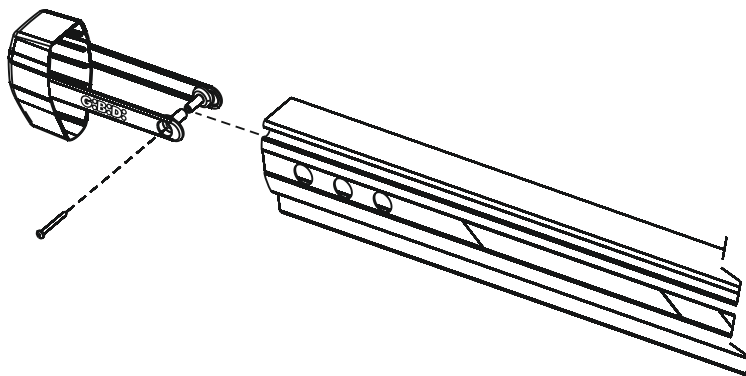

1

2

I

Grazie per avere scelto GIBIDI.

! LEGGERE ATTENTAMENTE QUESTO MANUALE PRIMA DI PROCEDERE ALL'INSTALLAZIONE.

AVVERTENZE: Questo prodotto è stato collaudato in G.I.B.I.D.I. verificando la perfetta corrispondenza delle caratteristiche alle direttive vigenti. G.I.B.I.D.I. S.r.l. si riserva la facoltà di modificare i dati tecnici senza avviso, in funzione dell'evoluzione del prodotto.

SMALTIMENTO: G.I.B.I.D.I. consiglia di riciclare i componenti in plastica e di smaltire in appositi centri abilitati i componenti elettronici evitando di contaminare l'ambiente con sostanze inquinanti.

UK

Thank you for choosing G.I.B.I.D.I.

! PLEASE READ CAREFULLY THIS MANUAL BEFORE PROCEEDING WITH THE INSTALLATION.

WARNINGS: This product has been tested in G.I.B.I.D.I. verifying the perfect correspondence of the characteristics to the current directive. G.I.B.I.D.I. S.r.l. reserves the right to modify the technical data without prior notice depending on the product development.

DISPOSAL: G.I.B.I.D.I. advises recycling the plastic components and to dispose of them at special authorised centres for electronic components thus protecting the environment from polluting substances.

F

Merci d'avoir choisi G.I.B.I.D.I.

! NOUS VOUS PRIONS DE BIEN VOULOIR LIRE ATTENTIVEMENT CE MANUEL AVANT DE PROCÉDER À L'INSTALLATION.

AVERTISSEMENT: Ce produit a été testé chez G.I.B.I.D.I. afin de contrôler la correspondance parfaite des caractéristiques avec les règles en vigueur. G.I.B.I.D.I. S.r.l. se réserve la faculté de modifier les données techniques sans aucun préavis suivant l'évolution de ses produits.