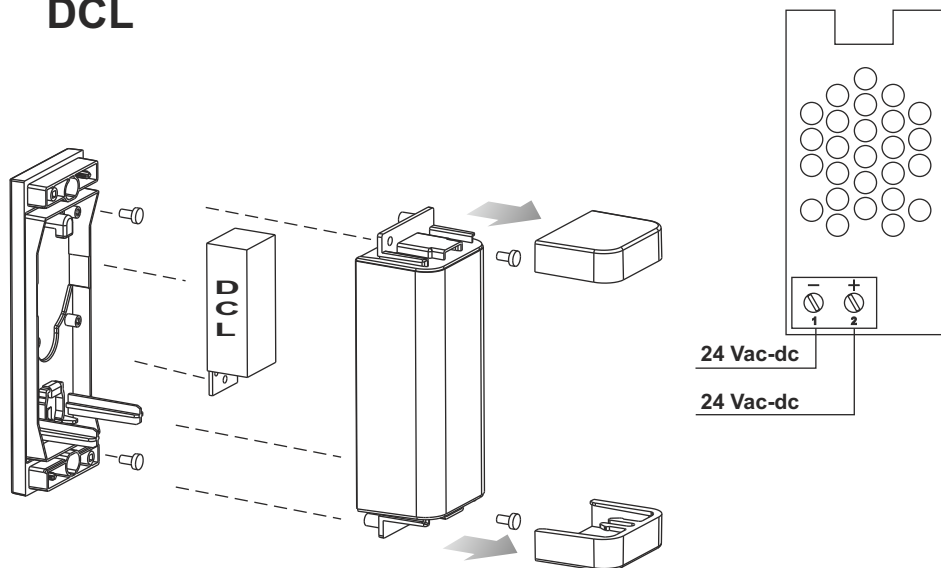

DCL100 - (AU02050)
DCL200 - (AU02060)
DCL300 - (AU02070)
DCL400 - (AU02090)

Accessori
ISTRUZIONI PER L'INSTALLAZIONE

Accessories
INSTRUCTIONS FOR INSTALLATIONS

I	UK	F	E
D	P	NL	GR

DCL

**SCHEMA A LED - CARATTERISTICHE TECNICHE
LED CARD - TECHNICAL SPECIFICATIONS**

	Art./Code			
	DCL 100 (AU02050)	DCL 200 (AU02060)	DCL 300 (AU02070)	DCL 400 (AU02090)
Cover	Giallo/Yellow	Rosso/Red	Verde/Green	Bianco/White
Led	Giallo/Yellow	Bianco/White		
Potenza dissipata 24Vac Power 24Vac	2.88W	2.25W		
Tensione di alimentazione Power supply	24 Vac-dc			
N° di Led Led's number	26			
Temperatura di utilizzo Operating temperature	-20°C +60°C			
IP	54			