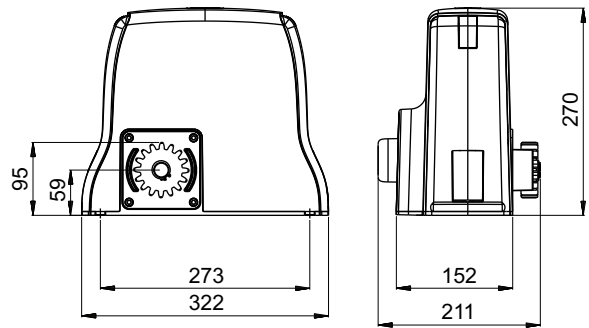

## CE

SL (800)

**Motoriduttori elettromeccanici**  
SCHEMI E DISEGNI PER  
L'INSTALLAZIONE

**Irreversible electromechanical**  
DIAGRAMS AND DRAWINGS FOR  
INSTALLATION

I UK

**2****3****4**

5

6