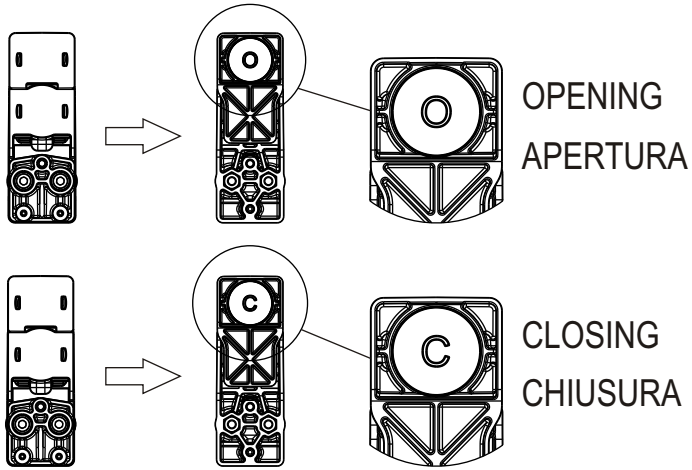

## CE

SL (800)

**Motoriduttori elettromeccanici**  
SCHEMI E DISEGNI PER  
L'INSTALLAZIONE

**Irreversible electromechanical**  
DIAGRAMS AND DRAWINGS FOR  
INSTALLATION

I UK

**2****3****4**

5

6

7

8

9

10

11

12

13

14

15

19

20

21

22

23

24

25