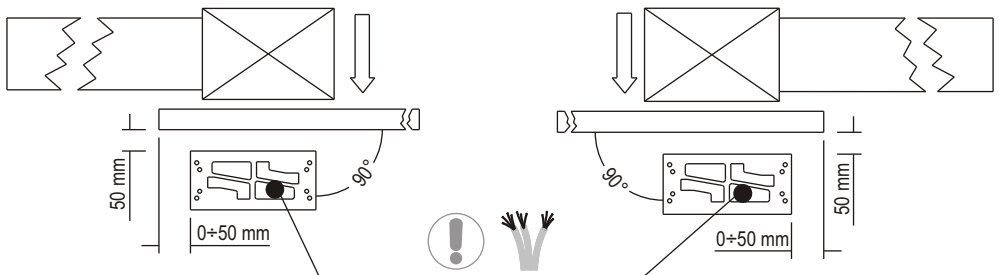

## CE

SL (800)

**Motoriduttori elettromeccanici**  
SCHEMI E DISEGNI PER  
L'INSTALLAZIONE

**Irreversible electromechanical**  
DIAGRAMS AND DRAWINGS FOR  
INSTALLATION

I UK

**2****3****4**

5

6