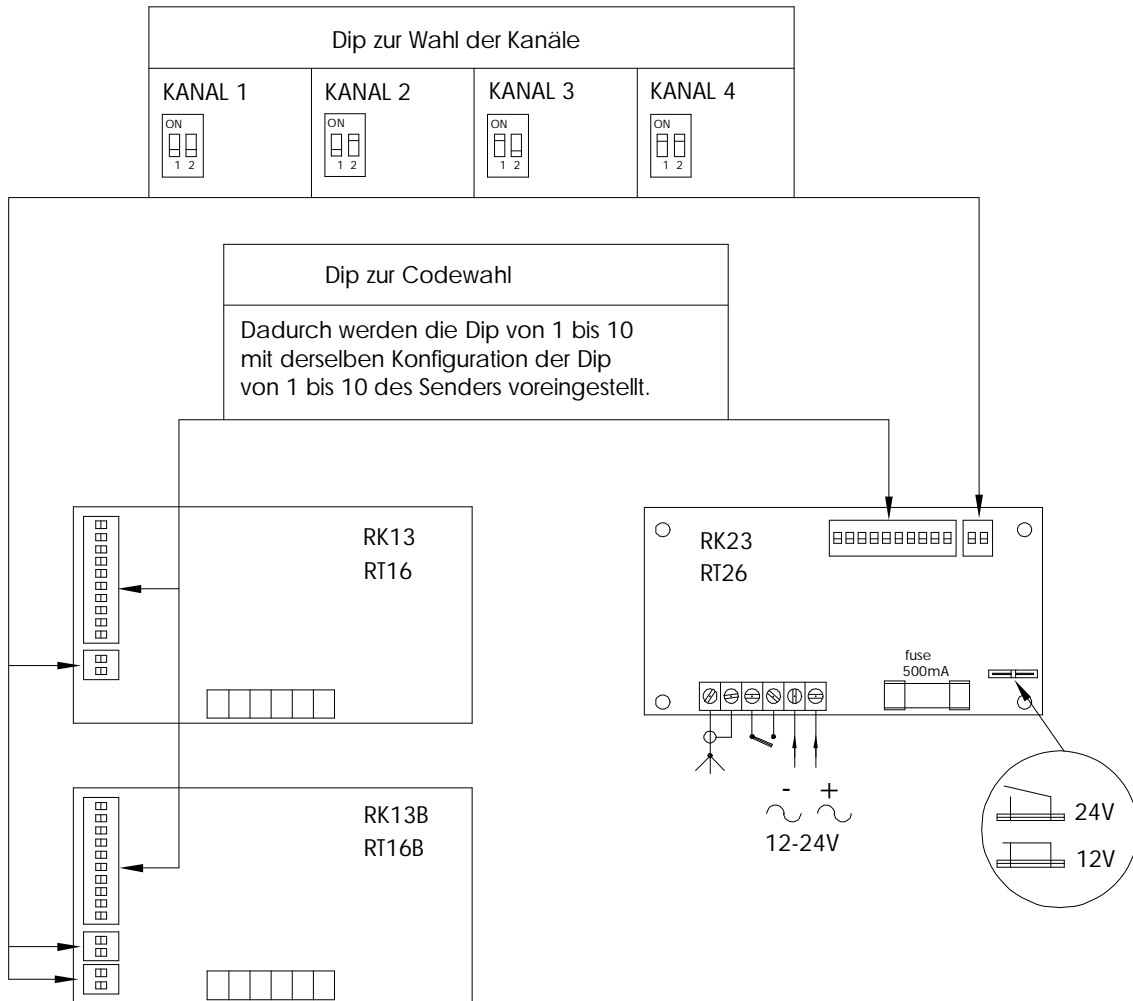

Code	RK13 RK23	BG13 BG23	RK13B	BG13B	RT16 - RT26	RT16B
Arbeitsfrequenz MHz	30.900	40.665	30.900	40.665	306	306
Reichweite (je nach Antenne)	150/300 Meter		150/300 Meter		150/300 Meter	150/300 Meter
Wählbare Kanäle	1 unter 4		2 unter 4		1 unter 4	2 unter 4
Kodifizierungskombinationen	1 unter 1024		1 unter 1024		1 unter 1024	1 unter 1024
Leistung der Relais-Kontakte	0,5 A 24 Vca		0,5 A 24 Vca		0,5 A 24 Vca	0,5 A 24 Vca
Versorgungsspannung	12 / 24 Vcc-Vca		12 / 24 Vcc-Vca		12 / 24 Vcc-Vca	12 / 24 Vcc-Vca
Verbrauch	1 W		1 W		1 W	1 W