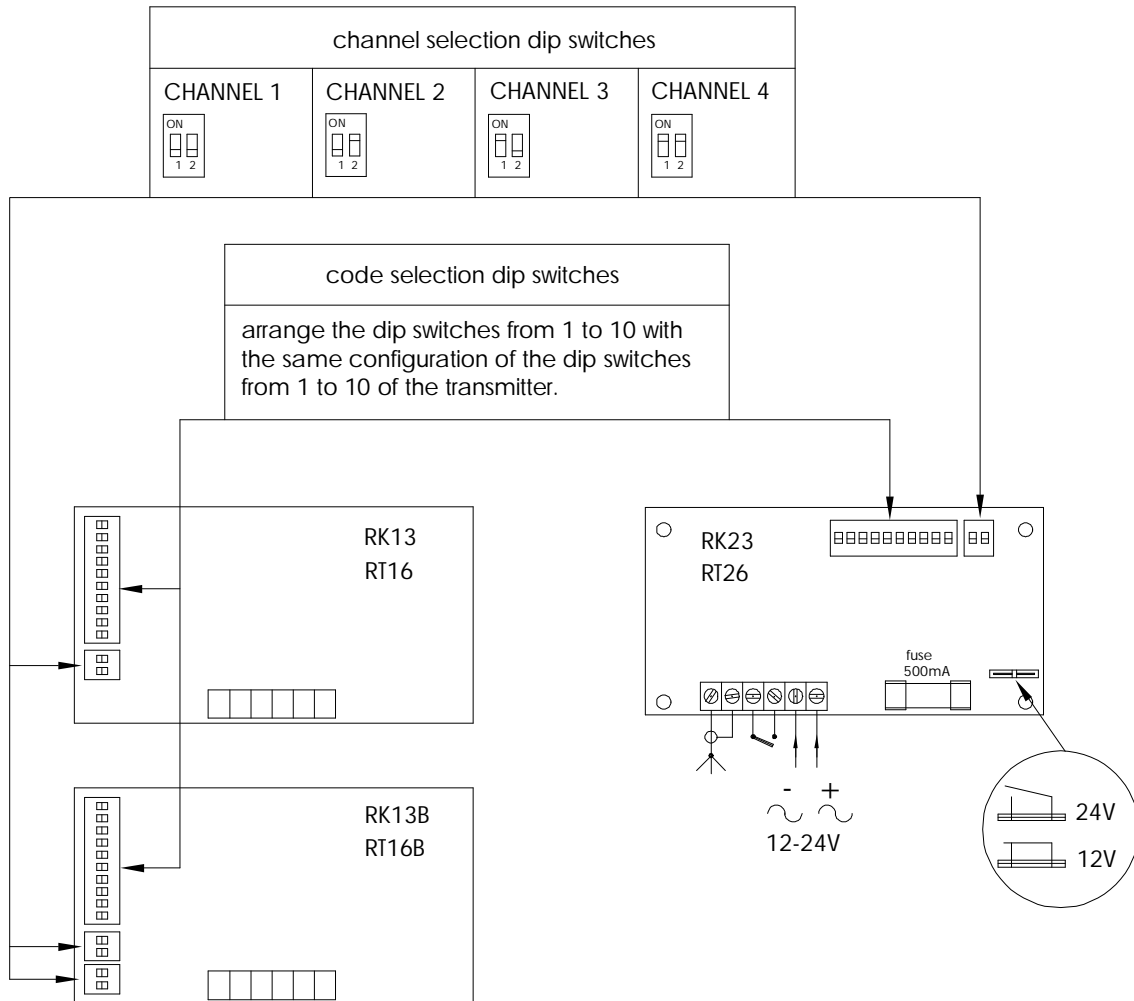

Code	RK13 RK23	BG13 BG23	RK13B	BG13B	RT16 - RT26	RT16B
Working frequency MHz	30.900	40.665	30.900	40.665	306	306
Range (dep. on the antenna)	150/300 metres		150/300 metres		150/300 metres	150/300 metres
Channels which can be selected	1 from among 4		2 from among 4		1 from among 4	2 from among 4
Code combination	1 from among 1024		1 from among 1024		1 from among 1024	1 from among 1024
Relay contact capacity	0.5 A 24 Vac		0.5 A 24 Vac		0.5 A 24 Vac	0.5 A 24 Vac
Power supply voltage	12 / 24 Vdc-Vac		12 / 24 Vdc-Vac		12 / 24 Vdc-Vac	12 / 24 Vdc-Vac
Consumption	1 W		1 W		1 W	1 W