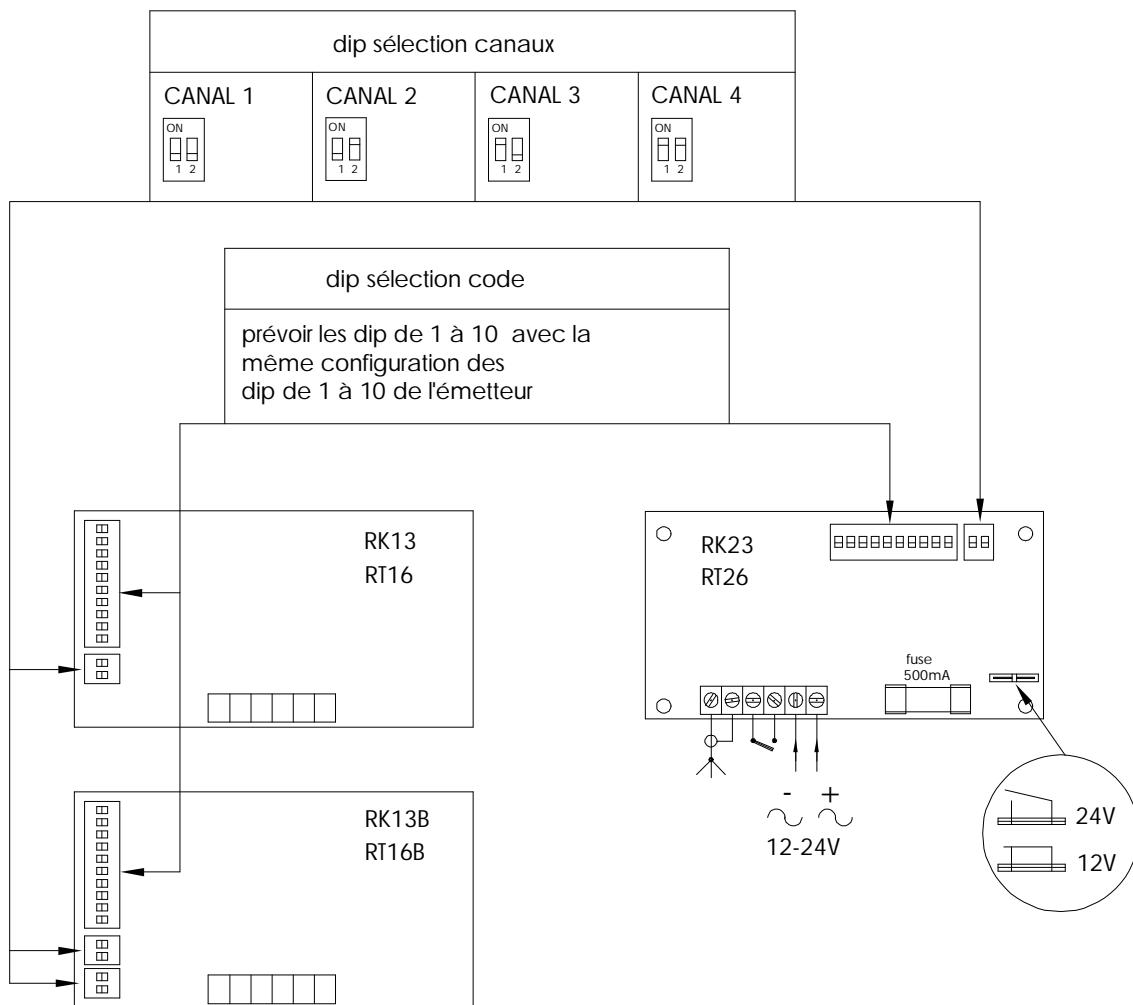

CE

Codice	RK13 RK23	BG13 BG23	RK13B	BG13B	RT16 - RT26	RT16B
Frequenza di lavoro MHz	30.900	40.665	30.900	40.665	306	306
Portata (in funzione dell'antenna)	150/300 metri		150/300 metri		150/300 metri	150/300 metri
Canali selezionabili	1 fra 4		2 fra 4		1 fra 4	2 fra 4
Combinazioni codifica	1 fra 1024		1 fra 1024		1 fra 1024	1 fra 1024
Portata contatti rele	0,5 A 24 Vca		0,5 A 24 Vca		0,5 A 24 Vca	0,5 A 24 Vca
Tensione alimentazione	12 / 24 Vcc-Vca		12 / 24 Vcc-Vca		12 / 24 Vcc-Vca	12 / 24 Vcc-Vca
Consumo	1 W		1 W		1 W	1 W

Code	RK13 RK23	BG13 BG23	RK13B	BG13B	RT16 - RT26	RT16B
Fréquence de fonctionnement MHz	30.900	40.665	30.900	40.665	306	306
Portée (en fonction de l'antenne)	150/300 m.		150/300 m.		150/300 m.	150/300 m.
Canaux à sélectionner	1 parmi 4		2 parmi 4		1 parmi 4	2 parmi 4
Combinaisons codification	1 parmi 1024		1 parmi 1024		1 parmi 1024	1 parmi 1024
Portée contacts relais	0,5 A 24 Vca		0,5 A 24 Vca		0,5 A 24 Vca	0,5 A 24 Vca
Tension alimentation	12 / 24 Vcc-Vca		12 / 24 Vcc-Vca		12 / 24 Vcc-Vca	12 / 24 Vcc-Vca
Consommation	1 W		1 W		1 W	1 W