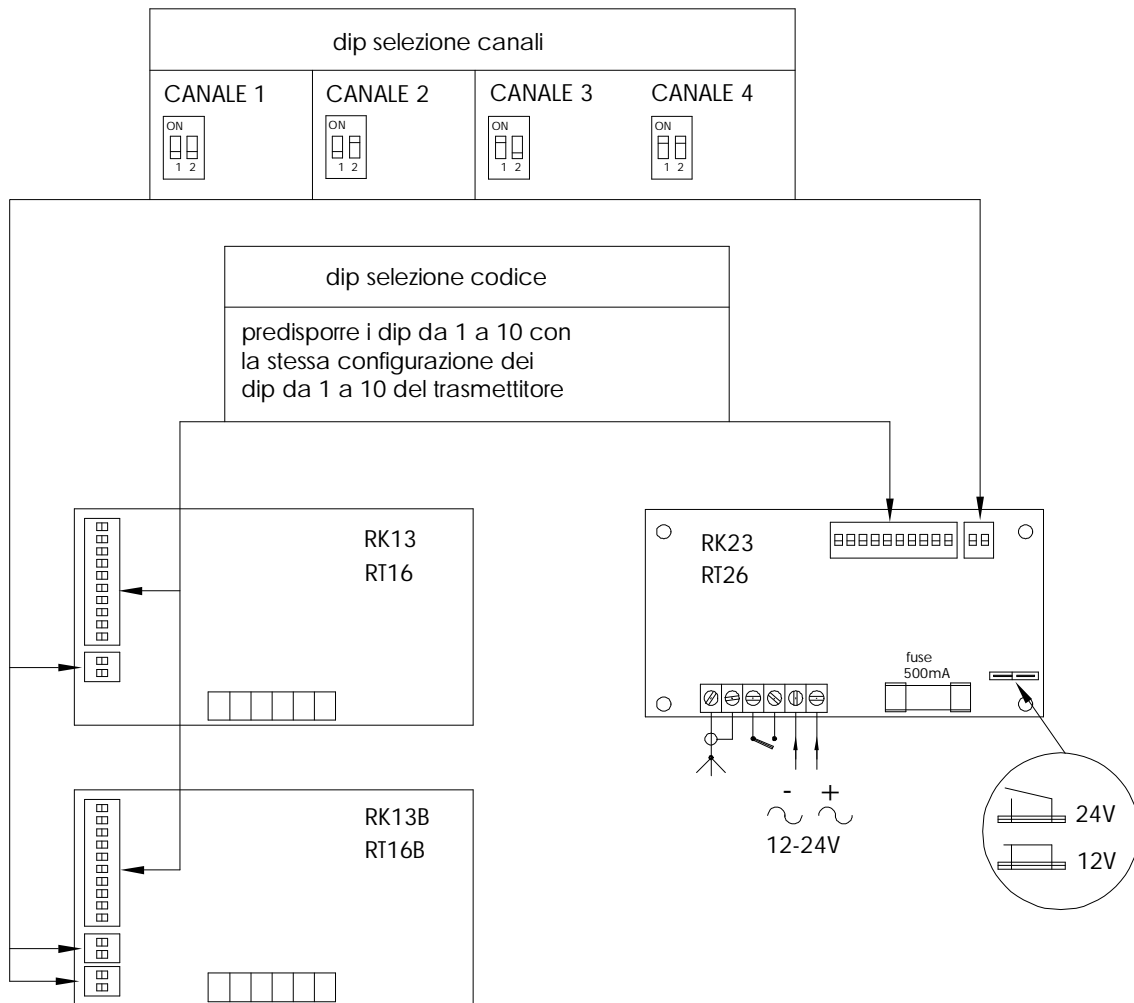

CE

Codice	RK13 RK23	BG13 BG23	RK13B	BG13B	RT16 - RT26	RT16B
Frequenza di lavoro MHz	30.900	40.665	30.900	40.665	306	306
Portata (in funzione dell'antenna)	150/300 metri		150/300 metri		150/300 metri	150/300 metri
Canali selezionabili	1 fra 4		2 fra 4		1 fra 4	2 fra 4
Combinazioni codifica	1 fra 1024		1 fra 1024		1 fra 1024	1 fra 1024
Portata contatti rele	0,5 A 24 Vca		0,5 A 24 Vca		0,5 A 24 Vca	0,5 A 24 Vca
Tensione alimentazione	12 / 24 Vcc-Vca		12 / 24 Vcc-Vca		12 / 24 Vcc-Vca	12 / 24 Vcc-Vca
Consumo	1 W		1 W		1 W	1 W