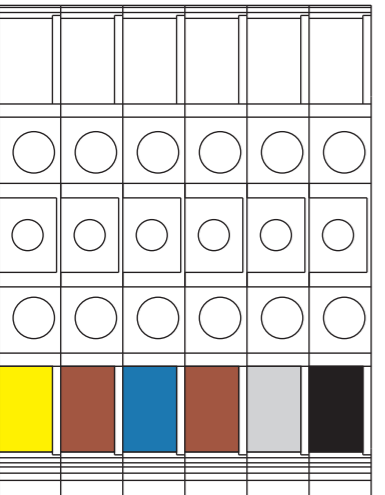

**Apparecchiatura elettronica
SCHEMA ELETTRICO E COLLEGAMENTI**

**Electronic control unit
ELECTRICAL CONNECTIONS**

I UK

- EARTH
- MOTOR 5 BLACK CABLE
- MOTOR 5 GREY CABLE
- MOTOR 5 BROWN CABLE
- MOTOR 4 BLACK CABLE
- MOTOR 4 GREY CABLE
- MOTOR 4 BROWN CABLE
- MOTOR 3 BLACK CABLE
- MOTOR 3 GREY CABLE
- MOTOR 3 BROWN CABLE
- MOTOR 2 BLACK CABLE
- MOTOR 2 GREY CABLE
- MOTOR 2 BROWN CABLE
- MOTOR 1 BLACK CABLE
- MOTOR 1 GREY CABLE
- MOTOR 1 BROWN CABLE