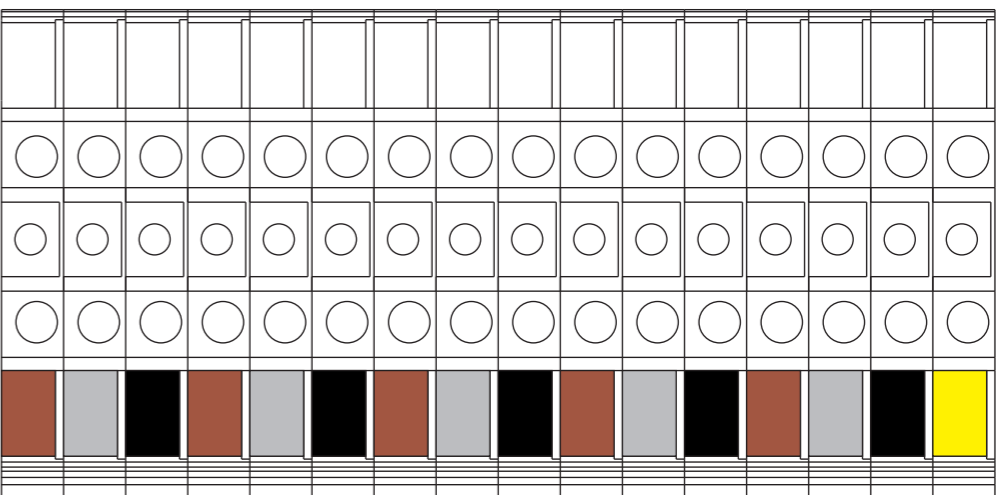

**Apparecchiatura elettronica
SCHEMA ELETTRICO E COLLEGAMENTI**

**Electronic control unit
ELECTRICAL CONNECTIONS**

I UK

- EARTH
- MOTOR 5 BLACK CABLE
- MOTOR 5 GREY CABLE
- MOTOR 5 BROWN CABLE
- MOTOR 4 BLACK CABLE
- MOTOR 4 GREY CABLE
- MOTOR 4 BROWN CABLE
- MOTOR 3 BLACK CABLE
- MOTOR 3 GREY CABLE
- MOTOR 3 BROWN CABLE
- MOTOR 2 BLACK CABLE
- MOTOR 2 GREY CABLE
- MOTOR 2 BROWN CABLE
- MOTOR 1 BLACK CABLE
- MOTOR 1 GREY CABLE
- MOTOR 1 BROWN CABLE