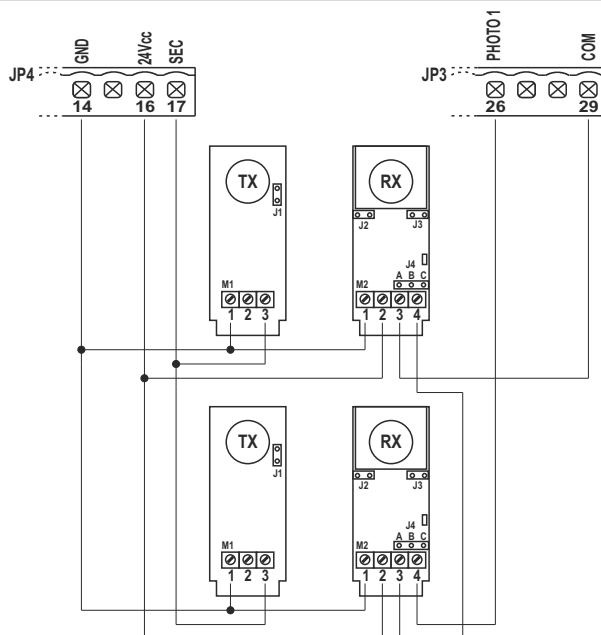

I-UK

FOTO TEST / PHOTO TEST

5