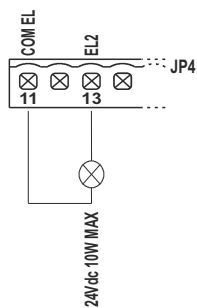

G:B:D:

:BA24

CE

BA24 (AS05590)

Apparechiatura elettronica
SCHEMA ELETTRICO E COLLEGAMENTI

Electronic control unit
ELECTRICAL CONNECTIONS

I UK

I-UK

I-UK

FOTO TEST / PHOTO TEST

5

6

LUCE DI CORTESIA / COURTESY LIGHT

7

OROLOGIO ESTERNO / EXTERNAL CLOCK

8