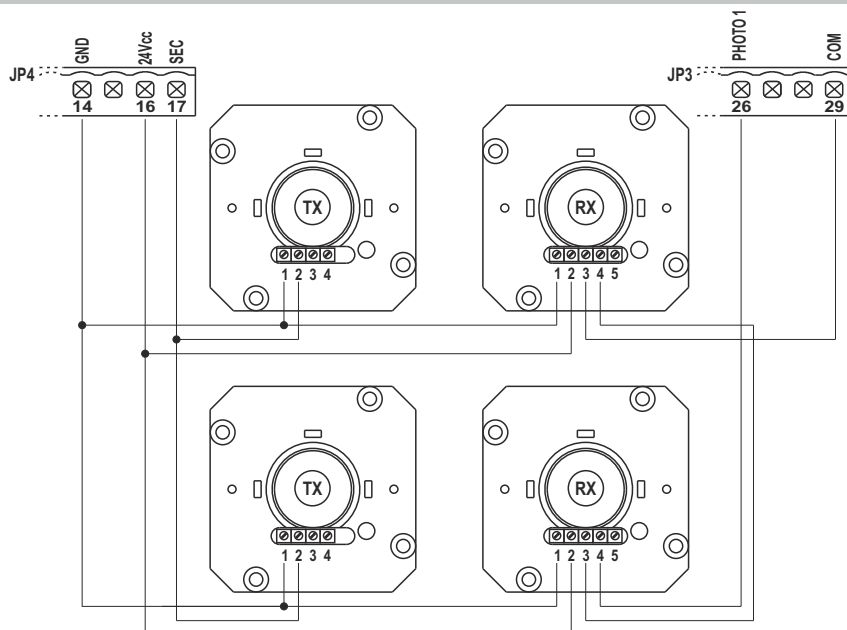

I-UK

FOTO TEST / PHOTO TEST

5

6