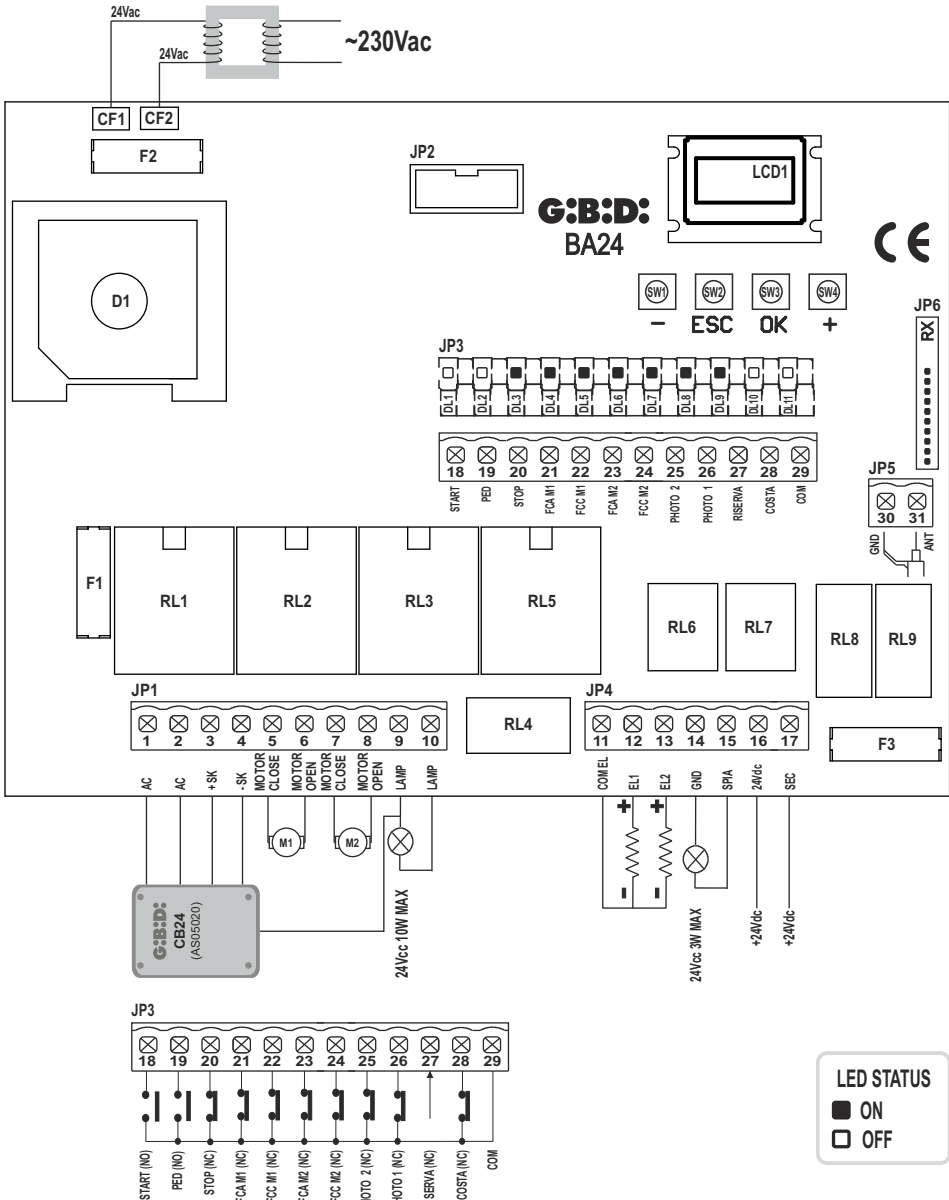

G:B:D:

:BA24

CE

BA24 (AS05590)

Apparechiatura elettronica
SCHEMA ELETTRICO E COLLEGAMENTI

Electronic control unit
ELECTRICAL CONNECTIONS

I UK

I-UK

SCHEMA ELETTRICO / ELECTRICAL CONNECTION

1

I-UK

INSTALLAZIONE / INSTALLATION

2

FOTO TEST / PHOTO TEST

3

4

I-UK

FOTO TEST / PHOTO TEST

5

6

LUCE DI CORTESIA / COURTESY LIGHT

7

OROLOGIO ESTERNO / EXTERNAL CLOCK

8