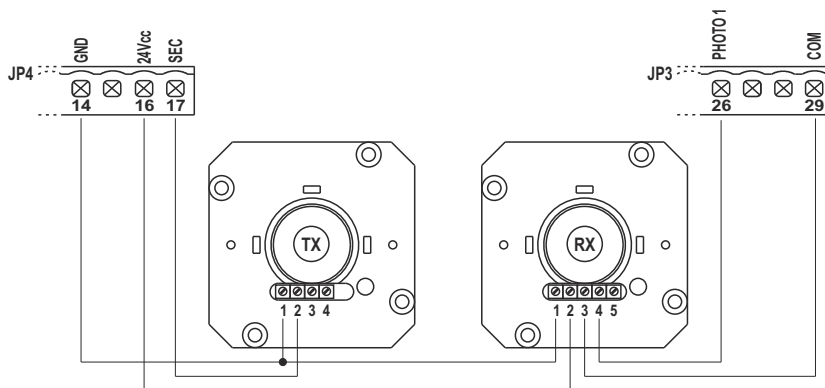

G:B:D:

:BA24

CE

BA24 (AS05590)

Apparechiatura elettronica
SCHEMA ELETTRICO E COLLEGAMENTI

Electronic control unit
ELECTRICAL CONNECTIONS

I UK

I-UK

SCHEMA ELETTRICO / ELECTRICAL CONNECTION

1

I-UK

INSTALLAZIONE / INSTALLATION

2

FOTO TEST / PHOTO TEST

3

4