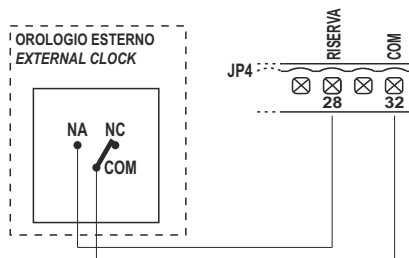

:BA230

BA230 (AS05582)

Apparecchiatura elettronica
SCHEMA ELETTRICO E COLLEGAMENTI

Electronic control unit
ELECTRICAL CONNECTIONS

I-UK

SCHEMA ELETTRICO / ELECTRICAL CONNECTION

1

LED STATUS

- ON
- OFF

I-UK

INSTALLAZIONE / INSTALLATION

2

LUCE DI CORTESIA / COURTESY LIGHT

3

OROLOGIO ESTERNO / EXTERNAL CLOCK

4

I-UK

COLLEGAMENTO FOTOCELLULE / PHOTOCELLS CONNECTION

5

6

FOTO TEST / PHOTO TEST

7

8

GIBIDI