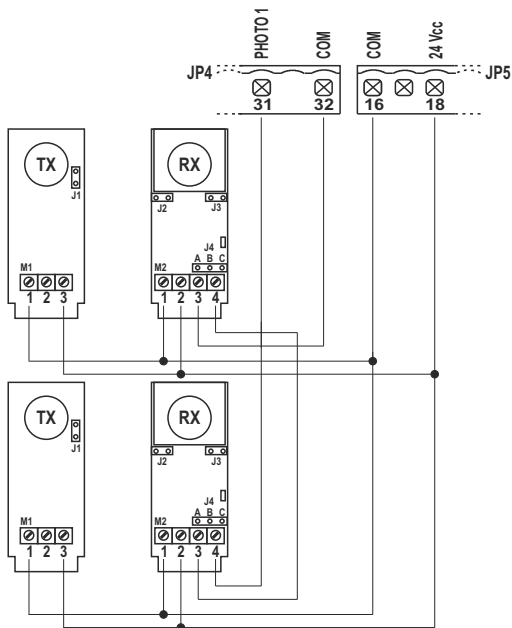

:BA230

BA230 (AS05582)

Apparecchiatura elettronica
SCHEMA ELETTRICO E COLLEGAMENTI

Electronic control unit
ELECTRICAL CONNECTIONS

I-UK

SCHEMA ELETTRICO / ELECTRICAL CONNECTION

1

LED STATUS

- ON
- OFF

I-UK

INSTALLAZIONE / INSTALLATION

2

LUCE DI CORTESIA / COURTESY LIGHT

3

OROLOGIO ESTERNO / EXTERNAL CLOCK

4

I-UK

COLLEGAMENTO FOTOCELLULE / PHOTOCELLS CONNECTION

5

6

FOTO TEST / PHOTO TEST

7

8

GIBIDI