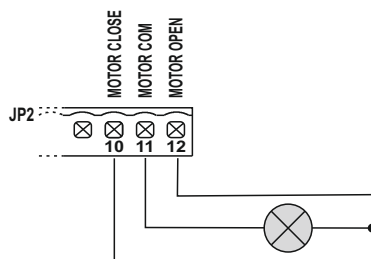

:BA230

BA230 (AS05581)

Apparecchiatura elettronica
SCHEMA ELETTRICO E COLLEGAMENTI

Electronic control unit
ELECTRICAL CONNECTIONS

I-UK

SCHEMA ELETTRICO / ELECTRICAL CONNECTION

1

I-UK

INSTALLAZIONE / INSTALLATION

2

LUCE DI CORTESIA / COURTESY LIGHT

3

OROLOGIO ESTERNO / EXTERNAL CLOCK

4

I-UK

COLLEGAMENTO FOTOCELLULE / PHOTOCELLS CONNECTION