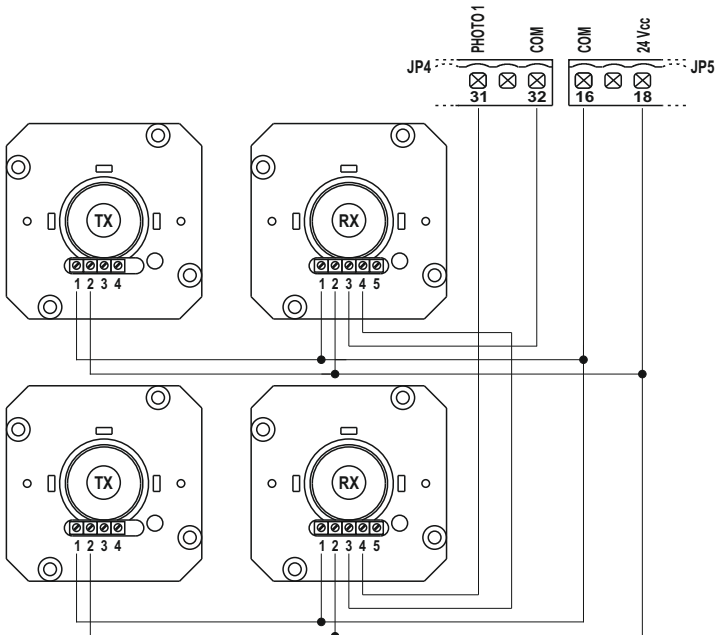

I-UK

COLLEGAMENTO FOTOCELLULE / PHOTOCELLS CONNECTION

5

6