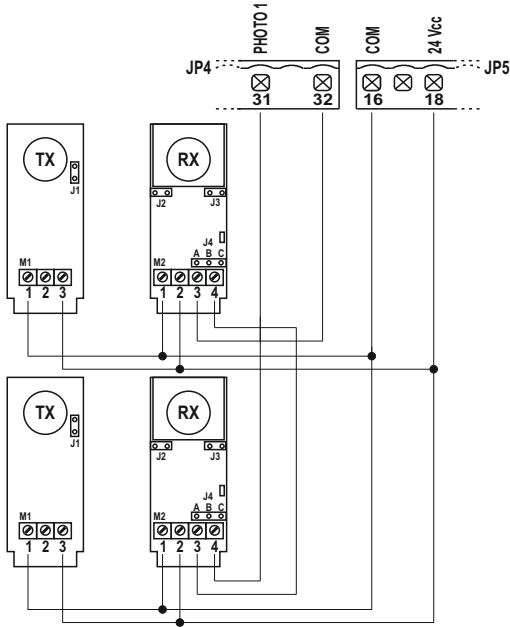

I-UK

COLLEGAMENTO FOTOCELLULE / PHOTOCELLS CONNECTION

5