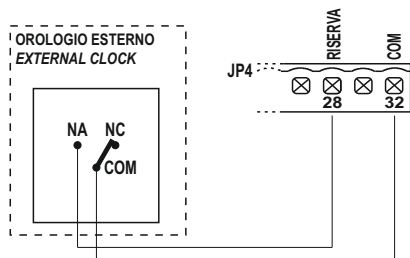

:BA230

BA230 (AS05581)

Apparecchiatura elettronica
SCHEMA ELETTRICO E COLLEGAMENTI

Electronic control unit
ELECTRICAL CONNECTIONS

I-UK

SCHEMA ELETTRICO / ELECTRICAL CONNECTION

1

I-UK

INSTALLAZIONE / INSTALLATION

2

LUCE DI CORTESIA / COURTESY LIGHT

3

OROLOGIO ESTERNO / EXTERNAL CLOCK

4

I-UK

COLLEGAMENTO FOTOCELLULE / PHOTOCELLS CONNECTION