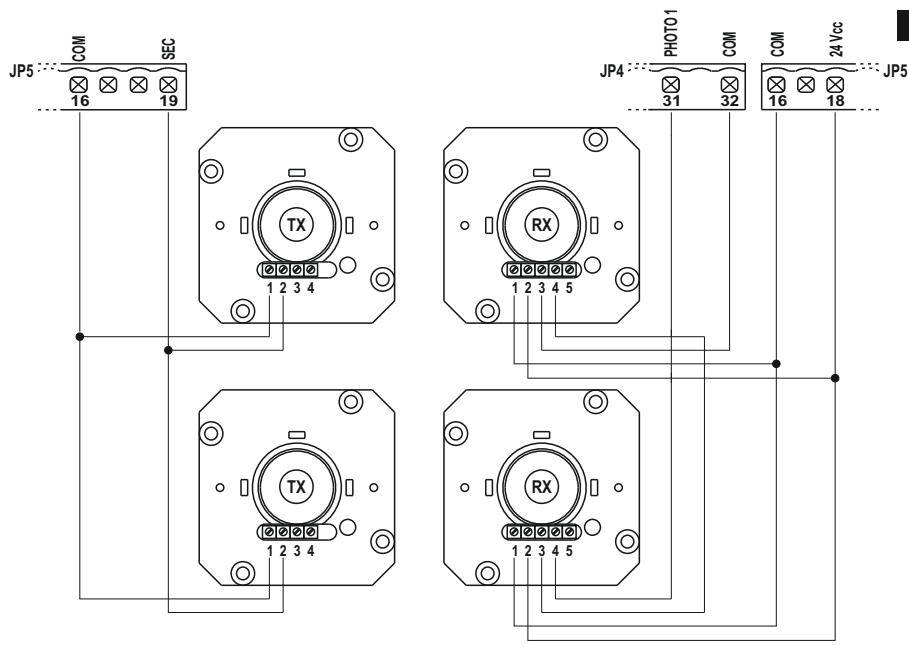

FOTO TEST / PHOTO TEST

7

8