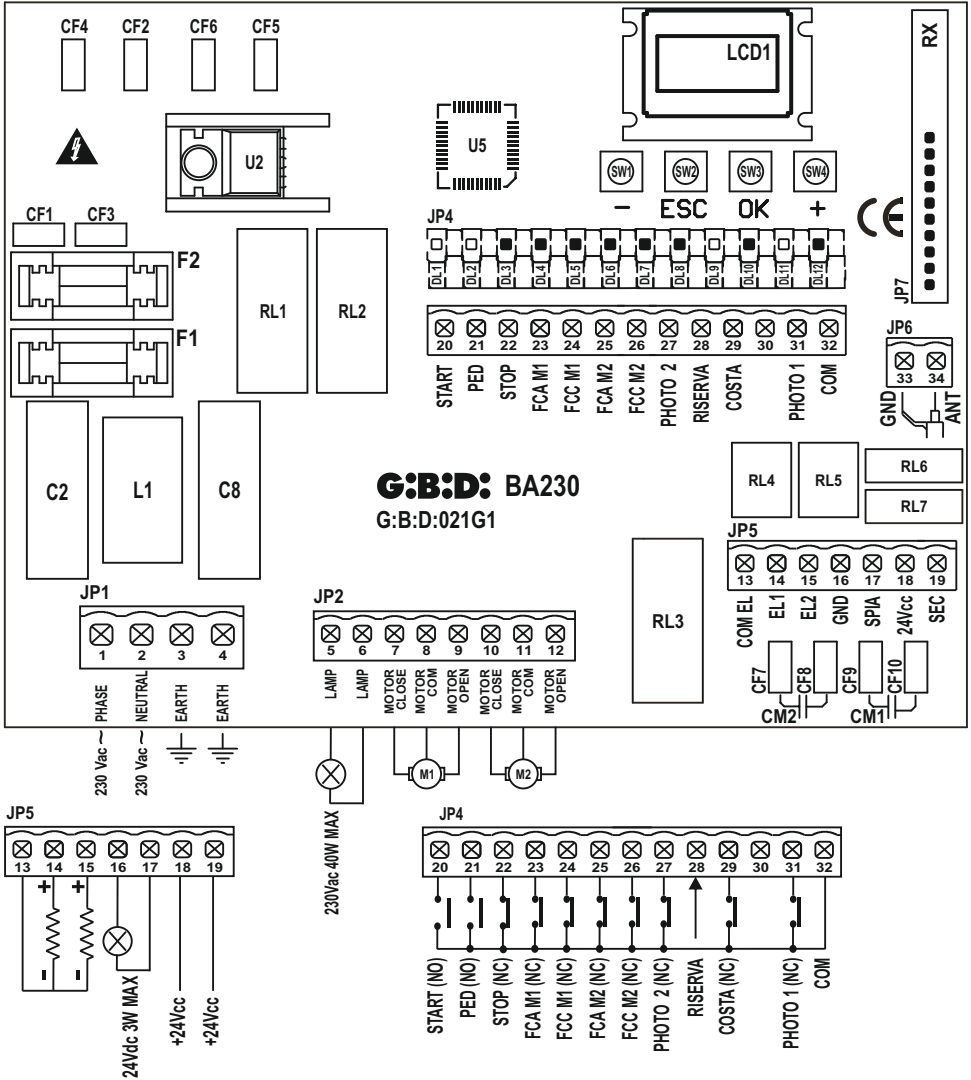

:BA230

BA230 (AS05581)

Apparecchiatura elettronica
SCHEMA ELETTRICO E COLLEGAMENTI

Electronic control unit
ELECTRICAL CONNECTIONS

I-UK

SCHEMA ELETTRICO / ELECTRICAL CONNECTION

1

I-UK

INSTALLAZIONE / INSTALLATION

2

LUCE DI CORTESIA / COURTESY LIGHT

3

OROLOGIO ESTERNO / EXTERNAL CLOCK

4

I-UK

COLLEGAMENTO FOTOCELLULE / PHOTOCELLS CONNECTION