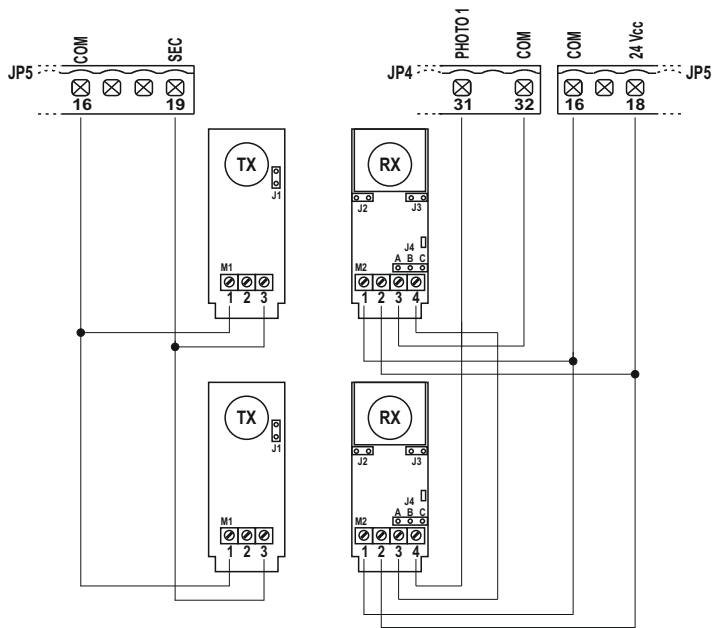

FOTO TEST / PHOTO TEST

7