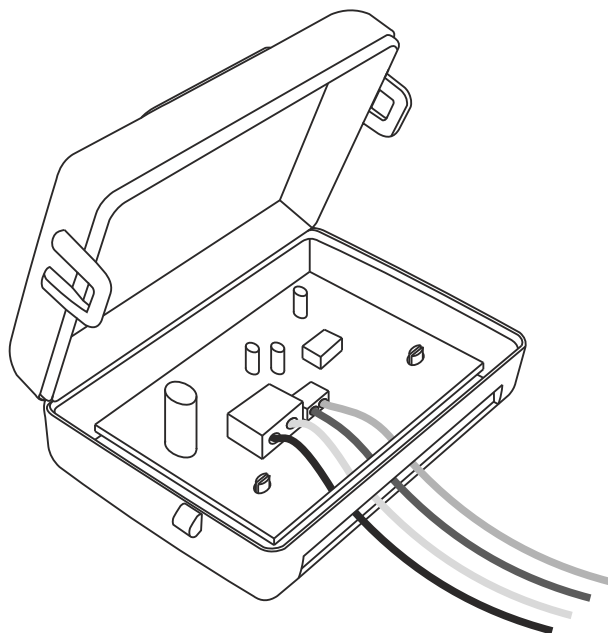

I

Grazie per avere scelto GIBIDI.

! LEGGERE ATTENTAMENTE QUESTO MANUALE PRIMA DI PROCEDERE ALL'INSTALLAZIONE.

AVVERTENZE: Questo prodotto è stato collaudato in Gi.Bi.Di. verificando la perfetta corrispondenza delle caratteristiche alle direttive vigenti. Gi.Bi.Di. S.r.l. si riserva la facoltà di modificare i dati tecnici senza avviso, in funzione dell'evoluzione del prodotto.

SMALTIMENTO: Gi.Bi.Di. consiglia di riciclare i componenti in plastica e di smaltire in appositi centri abilitati i componenti elettronici evitando di contaminare l'ambiente con sostanze inquinanti.

UK

Thank you for choosing Gi.Bi.Di.

! PLEASE READ CAREFULLY THIS MANUAL BEFORE PROCEEDING WITH THE INSTALLATION.

WARNINGS: This product has been tested in Gi.Bi.Di. verifying the perfect correspondence of the characteristics to the current directive. Gi.Bi.Di. S.r.l. reserves the right to modify the technical data without prior notice depending on the product development.

DISPOSAL: Gi.Bi.Di. advises recycling the plastic components and to dispose of them at special authorised centres for electronic components thus protecting the environment from polluting substances.

F

Merci d'avoir choisi Gi.Bi.Di.

! NOUS VOUS PRIONS DE BIEN VOULOIR LIRE ATTENTIVEMENT CE MANUEL AVANT DE PROCÉDER À L'INSTALLATION.

AVERTISSEMENT: Ce produit a été testé chez Gi.Bi.Di. afin de contrôler la correspondance parfaite des caractéristiques avec les règles en vigueur. Gi.Bi.Di. S.r.l. se réserve la faculté de modifier les données techniques sans aucun préavis suivant l'évolution de ses produits.

ELIMINATION : Gi.Bi.Di. conseille de recycler les composants en plastique et de remettre les composants électroniques à des centres spécialisés pour éviter de polluer l'environnement avec des substances polluantes.

E

Gracias por haber elegido Gi.Bi.Di.

! POR FAVOR LEER CON ATENCIÓN ESTE MANUAL ANTES DE PROCEDER CON LA INSTALACIÓN.

ADVERTENCIAS: Este producto ha sido ensayado en Gi.Bi.Di. averiguando la perfecta correspondencia de las características a las normas vigentes. La empresa Gi.Bi.Di. S.r.l. se reserva el derecho de modificar los datos técnicos sin previo aviso, en función de la evolución del producto.

ELIMINACION: Gi.Bi.Di. aconseja reciclar los componentes de plástico y llevar los componentes electrónicos a los centros de recogida correspondientes evitando de esta manera la contaminación ambiental con sustancias perjudiciales.

D

Vielen Dank, dass Sie sich für Gi.Bi.Di. entschieden haben.

! BITTE LESEN SIE VORSICHTIG DIESEN MANUALBEVOR MIT DER ANLAGE VORZUGEHEN.

ENTSORGUNG: Gi.Bi.Di. empfiehlt, Kunststoffkomponenten dem Recycling zuzuführen und elektronische Komponenten in behördlich genehmigten Zentren zu entsorgen, um die Verschmutzung der Umwelt durch Schadstoffe zu verhindern.

P

Obrigado por ter escolhido a Gi.Bi.Di.

! LER COM ATENÇÃO ESTE MANUAL ANTES DE PROCEDER COM A INSTALAÇÃO.