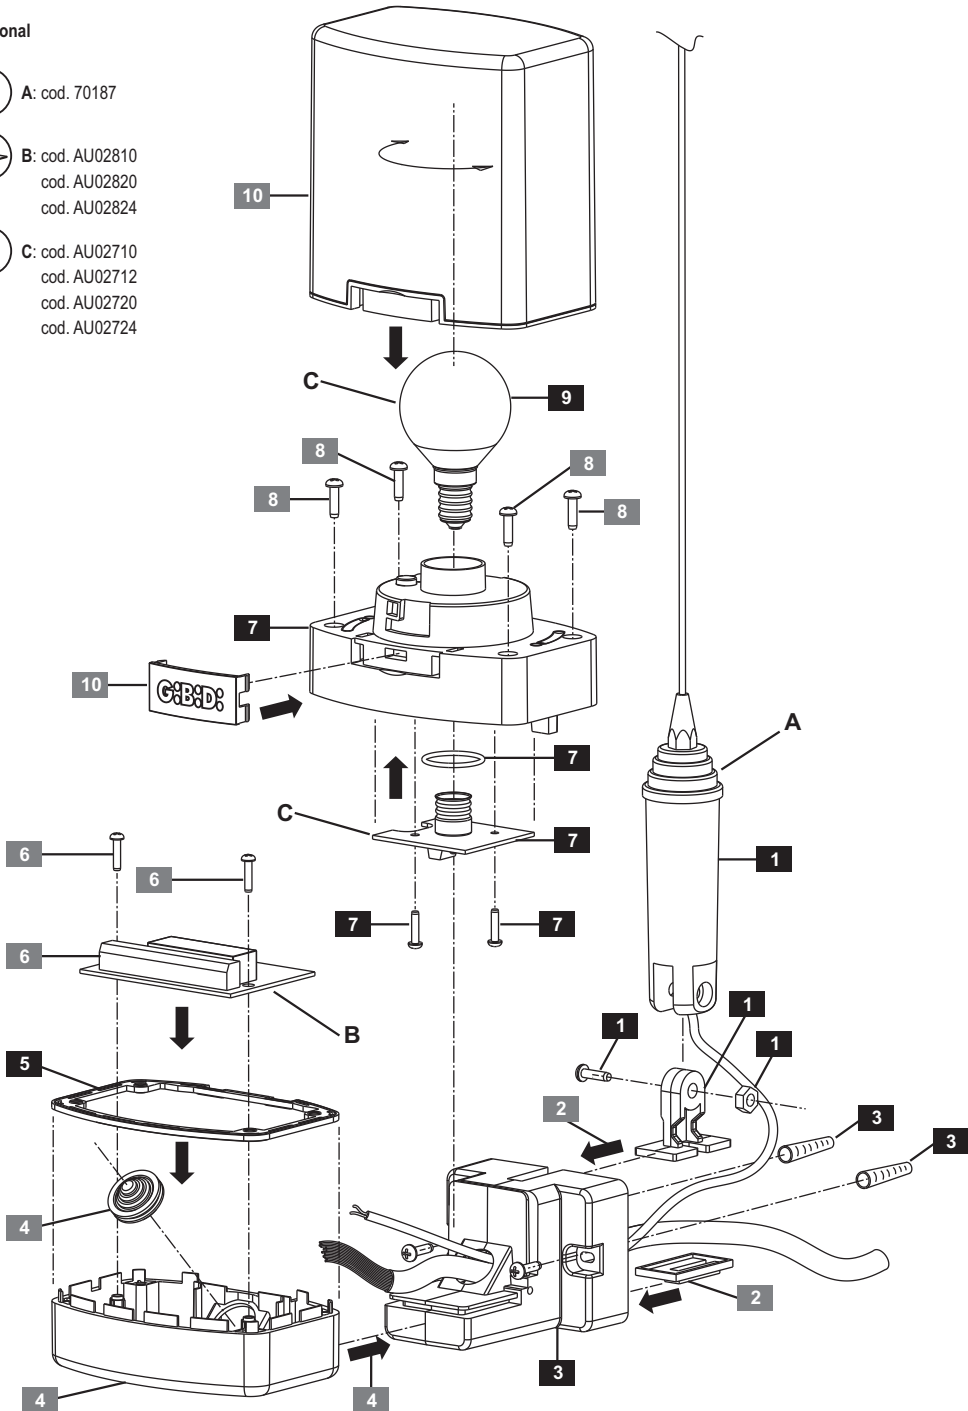

Optional

A: cod. 70187

B: cod. AU02810
cod. AU02820
cod. AU02824

C: cod. AU02710
cod. AU02712
cod. AU02720
cod. AU02724