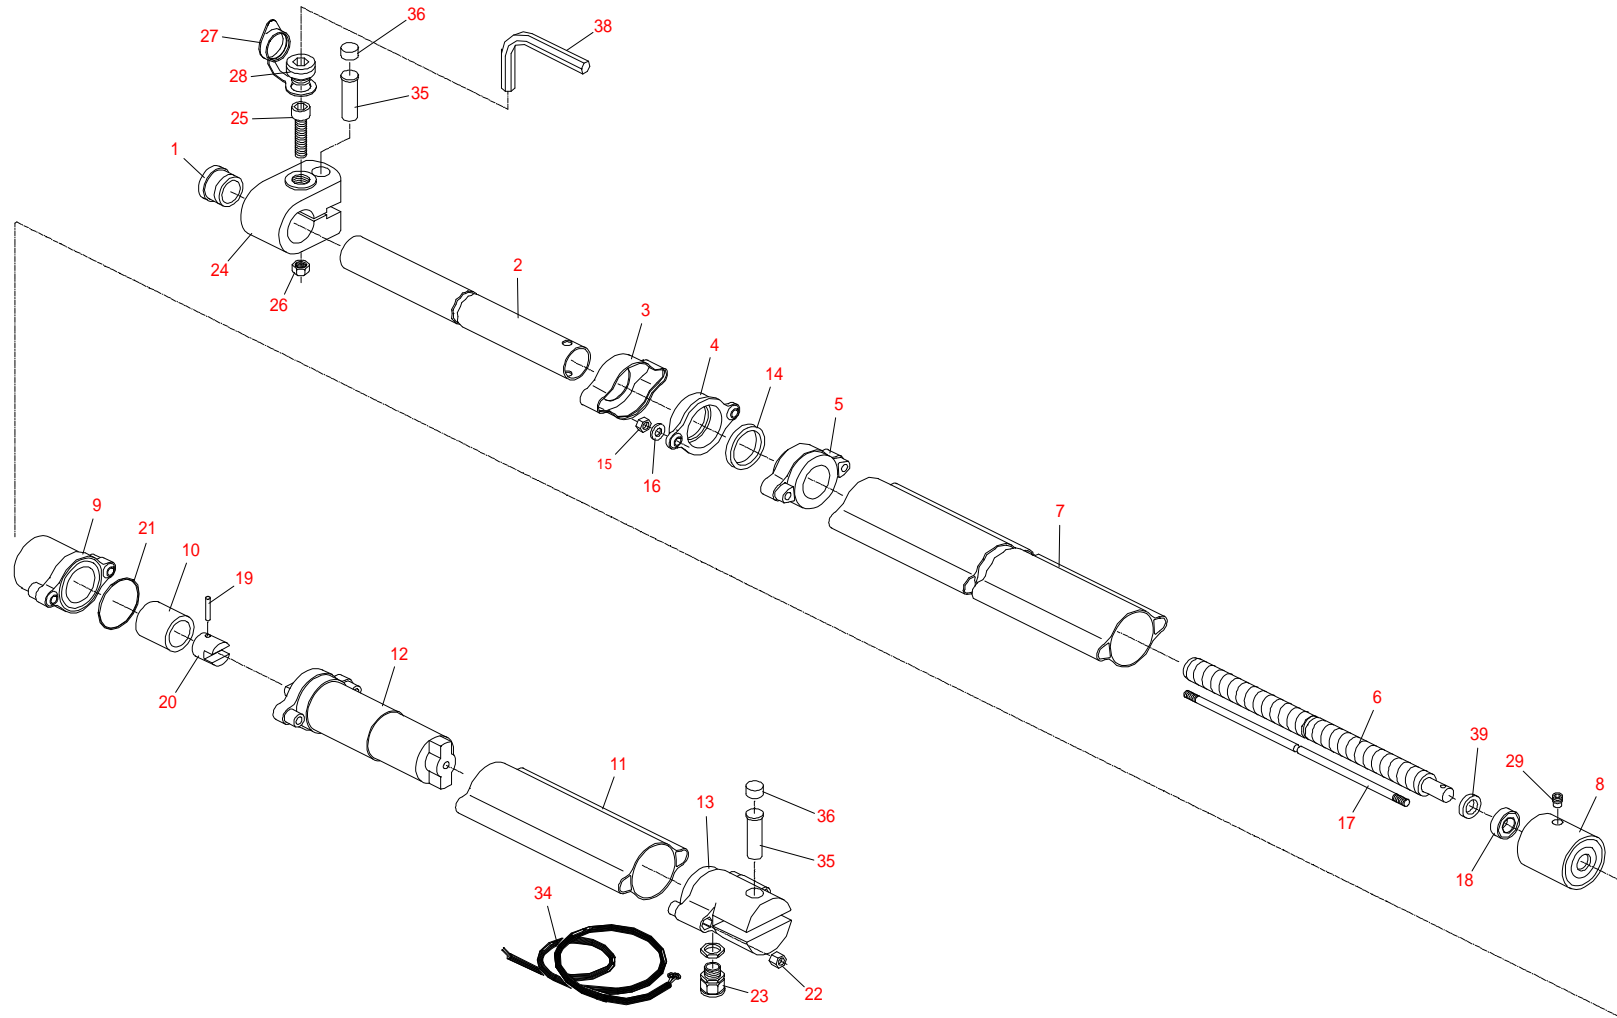

AUTOMATISMI PROFESSIONALI PER CANCELLI E GARAGE

PARTI DI RICAMBIO - SPARE PARTS - PIECES DE RECHANGE - ERSATZTEILE - PIEZAS DE REPUESTO - VERVANGINGSONDERDELEN - PECAS SOBRESSELENTES

Gi.Bi.Di. Continental S.p.A. - 46025 Poggio Rusco (MN) - Via A. Brennero 177/B
Tel. ++39.045.8270511 - Fax ++39.045.8270527 - E-mail: comm.gibidi@pn.itnet.it