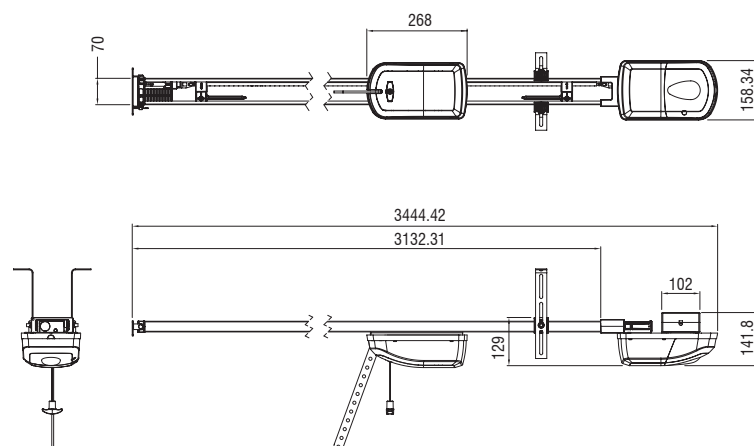

SCARICA
PIÙ CONTENUTI

SISTEMI PER
PORTE DA GARAGE.

G:B:D
CREATIVE AUTOMATIONS

CARATTERISTICHE TECNICHE

	TAIMEN T6	TAIMEN T12
Utilizzo	RESIDENZIALE	RESIDENZIALE
Frequenza di utilizzo	30%	30%
Alimentazione motore	24 Vdc	24 Vdc
Potenza assorbita	80W	140W
Grado di protezione	IP20	IP20
Forza max. di spinta	600 N	1200 N
Regolazione della forza	ELETTRONICA	ELETTRONICA
Regolazione della velocità	SI	SI
Superficie max. porta	10 mq	15 mq
Altezza max. della porta	2,5 M	2,5 M
Temp. di funzionamento	-20°C + 60°C	-20°C + 60°C
Luce di cortesia a bordo	SI a LED	SI a LED
Velocità	Regolabile max. 125 mm/s	Regolabile max. 125 mm/s
Rallentamenti	SI	SI

DIAGRAMMA DI APPLICAZIONE

DIMENSIONI

G:B:D
CREATIVE AUTOMATIONS

G.I.B.I.D.I. S.r.l.
Via Abetone Brennero, 177/B
46025 Poggio Rusco (MN) - ITALY
Tel. +39.0386.52.20.11
Fax +39.0386.52.20.31
info@gibidi.com
www.gibidi.com