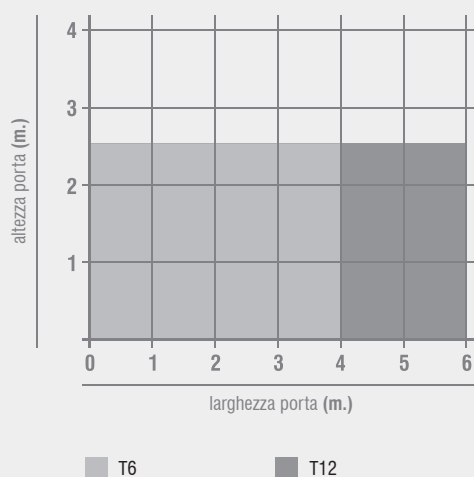

SISTEMI PER
PORTE DA GARAGE.

G:B:D
CREATIVE AUTOMATIONS

CARATTERISTICHE TECNICHE

	TAIMEN T6	TAIMEN T12
Utilizzo	RESIDENZIALE	RESIDENZIALE
Frequenza di utilizzo	30%	30%
Alimentazione motore	24 Vdc	24 Vdc
Potenza assorbita	80W	140W
Grado di protezione	IP20	IP20
Forza max. di spinta	600 N	1200 N
Regolazione della forza	ELETTRONICA	ELETTRONICA
Regolazione della velocità	SI	SI
Superficie max. porta	10 mq	15 mq
Altezza max. della porta	2,5 M	2,5 M
Temp. di funzionamento	-20°C + 60°C	-20°C + 60°C
Luce di cortesia a bordo	SI a LED	SI a LED
Velocità	Regolabile max. 125 mm/s	Regolabile max. 125 mm/s
Rallentamenti	SI	SI

DIAGRAMMA DI APPLICAZIONE