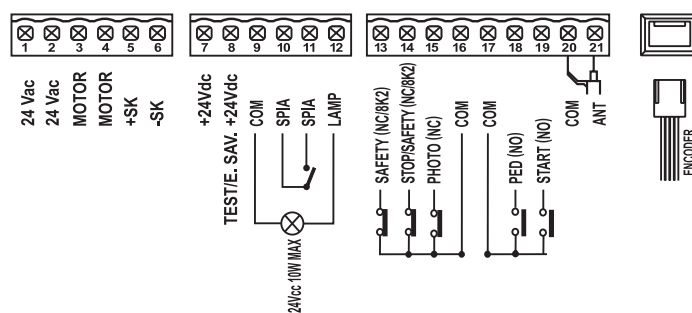

COMANDO.

G:B:D
CREATIVE AUTOMATIONS

SE24

24V *PRODOTTO DISPONIBILE
ANCHE A 115 VAC

COMANDO.

G:B:D
CREATIVE AUTOMATIONS

SE24

24V *PRODOTTO DISPONIBILE
ANCHE A 115 VAC

Motori	1 a 24 Vdc
Alimentazione	220-230 Vac
Cancelli a battente	NO
Cancelli scorrevoli	SL544
Porte basculanti o sezionali	NO
Barriere	NO
Dissuasori	NO
Serrande	NO
Tende e tapparelle	NO
Pedonale	SI
Regolazione della forza	SI
Rallentamenti	SI
Antischacciamento	SI
Ingresso dispositivi di sicurezza	SI
Ingresso fotocellule	SI
Fincorsa-Encoder	Encoder
Tipo di programmazione	autoapprendimento con display grafico
Elettroserratura	NO
Ricevente radio incorporata	SI
Grado di protezione	-