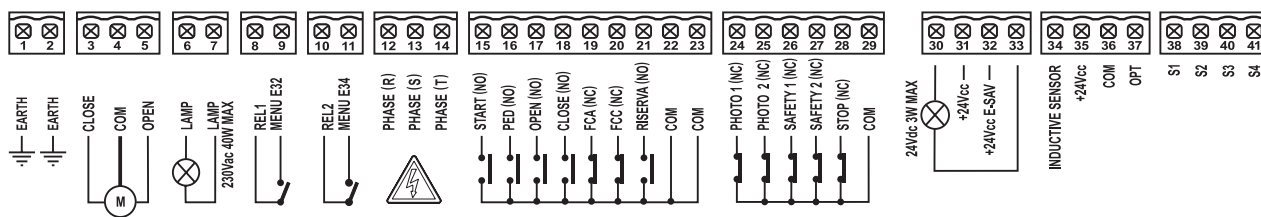

COMANDO.

G:B:D
CREATIVE AUTOMATIONS

SC380

230-380V

*PRODOTTO DISPONIBILE
ANCHE A 115 VAC

COMANDO.

G:B:D
CREATIVE AUTOMATIONS

SC380

230-380V

*PRODOTTO DISPONIBILE
ANCHE A 115 VAC

Motori	1 a 230 Vac Oppure 230/380 Vac Trifase
Alimentazione	220-230 Vac
Cancelli a battente	TOP - ART - FLOOR - GROUND
Cancelli scorrevoli	PASS
Porte basculanti o sezionali	SI
Barriere	SI
Dissuasori	SI
Serrande	SI
Tende e tapparelle	NO
Pedonale	SI
Regolazione della forza	NO
Rallentamenti	NO
Antischiacciamento	SI
Ingresso dispositivi di sicurezza	SI
Ingresso fotocellule	SI
Fincorsa-Encoder	SI
Tipo di programmazione	Digitale
Elettroserratura	SI
Ricevente radio incorporata	NO
Grado di protezione	IP 55