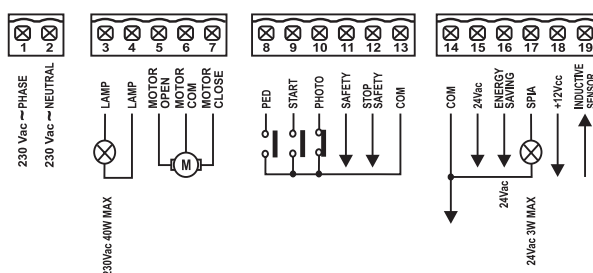

COMANDO.

G:B:D
CREATIVE AUTOMATIONS

SC230E

230V *PRODOTTO DISPONIBILE ANCHE A 115 VAC

Motori	1 a 230 Vac
Alimentazione	220-230 Vac
Cancelli a battente	NO
Cancelli scorrevoli	PASS
Porte basculanti o sezionali	NO
Barriere	NO
Dissuasori	NO
Serrande	NO
Tende e tapparelle	NO
Pedonale	SI
Regolazione della forza	SI
Rallentamenti	SI
Antischacciamento	SI
Ingresso dispositivi di sicurezza	SI
Ingresso fotocellule	SI
Fincorsa-Encoder	Encoder
Tipo di programmazione	Analogica con autoapprendimento
Elettroserratura	NO
Ricevente radio incorporata	SI
Grado di protezione	-

SOLO PER SL - PASS A 230 VAC

G:B:D
CREATIVE AUTOMATIONS

G.I.B.I.D.I. S.r.l.
Via Abetone Brennero, 177/B
46025 Poggio Rusco (MN) - ITALY
Tel. +39.0386.52.20.11
Fax +39.0386.52.20.31
info@gibidi.com
www.gibidi.com