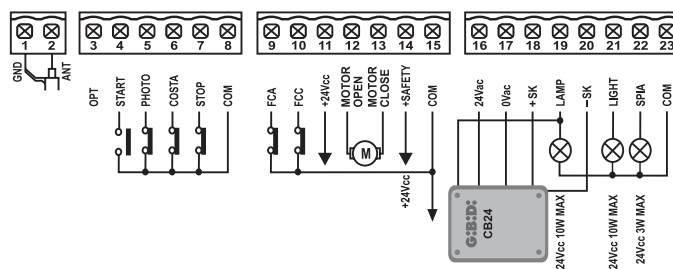

COMANDO.

G:B:D:
CREATIVE AUTOMATIONS

BSC24

24V *PRODOTTO DISPONIBILE
ANCHE A 115 VAC

Motori	1 a 24 Vdc (max. 100W) 2 motori solo in parallelo
Alimentazione	220-230 Vac
Cancelli a battente	NO
Cancelli scorrevoli	NO
Porte basculanti o sezionali	AUTOBOX
Barriere	NO
Dissuasori	NO
Serrande	NO
Tende e tapparelle	NO
Pedonale	NO
Regolazione della forza	SI
Rallentamenti	SI
Antischacciamento	SI
Ingresso dispositivi di sicurezza	SI
Ingresso fotocellule	SI
Finecorsa-Encoder	Finecorsa (2)
Tipo di programmazione	Analogica
Elettroserratura	NO
Ricevente radio incorporata	NO
Grado di protezione	IP 55

EN 12453 FRIENDLY

G:B:D:
CREATIVE AUTOMATIONS

G.I.B.I.D.I. S.r.l.
Via Abetone Brennero, 177/B
46025 Poggio Rusco (MN) - ITALY
Tel. +39.0386.52.20.11
Fax +39.0386.52.20.31
info@gibidi.com
www.gibidi.com