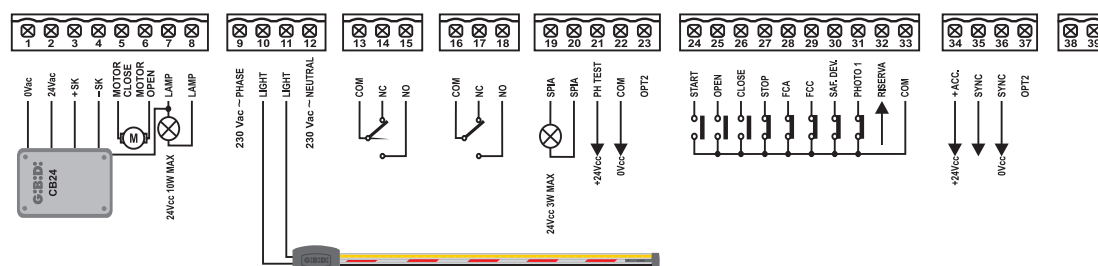

COMANDO.

G:B:D
CREATIVE AUTOMATIONS

BR24

24V *PRODOTTO DISPONIBILE ANCHE A 115 VAC

Motori	1 a 24 Vdc (max. 150W)
Alimentazione	220-230 Vac
Cancelli a battente	NO
Cancelli scorrevoli	NO
Porte basculanti o sezionali	NO
Barriere	BARR500
Dissuasori	NO
Serrande	NO
Tende e tapparelle	NO
Pedonale	NO
Regolazione della forza	SI
Rallentamenti	SI
Antischacciamento	SI
Ingresso dispositivi di sicurezza	SI
Ingresso fotocellule	SI
Fincorsa-Encoder	Fincorsa (2)
Tipo di programmazione	Digitale
Elettroserratura	NO
Ricevente radio incorporata	NO
Grado di protezione	IP 55

EN 12453 FRIENDLY

G:B:D
CREATIVE AUTOMATIONS

G.I.B.I.D.I. S.r.l.
Via Abetone Brennero, 177/B
46025 Poggio Rusco (MN) - ITALY
Tel. +39.0386.52.20.11
Fax +39.0386.52.20.31
info@gibidi.com
www.gibidi.com