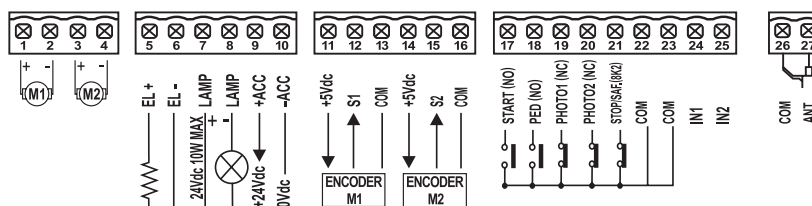

COMANDO.

G:B:D
CREATIVE AUTOMATIONS

BE24

24V

*PRODOTTO DISPONIBILE
ANCHE A 115 VAC

COMANDO.

G:B:D
CREATIVE AUTOMATIONS

BE24

24V *PRODOTTO DISPONIBILE
ANCHE A 115 VAC

Motori	1 o 2 a 24 Vdc
Alimentazione	220-230 Vac
Cancelli a battente	KUDA-AGO-SERRA-SNAPPER
Cancelli scorrevoli	NO
Porte basculanti o sezionali	NO
Barriere	NO
Dissuasori	NO
Serrande	NO
Tende e tapparelle	NO
Pedonale	SI
Regolazione della forza	SI
Rallentamenti	SI
Antischiacciamento	NO
Ingresso dispositivi di sicurezza	SI
Ingresso fotocellule	SI
Fincorsa-Encoder	Encoder oppure a tempo
Tipo di programmazione	Analogica con autoapprendimento
Elettroserratura	SI
Ricevente radio incorporata	SI
Grado di protezione	IP 55