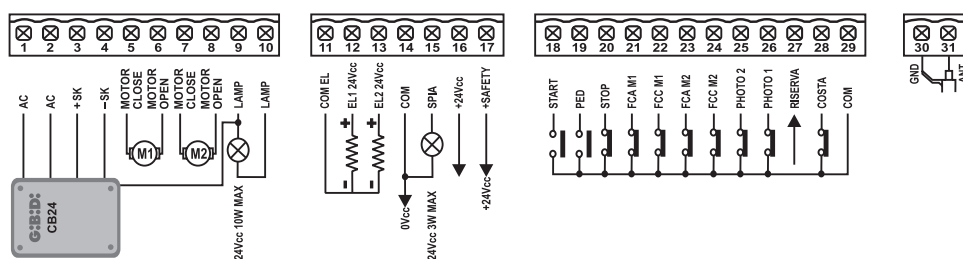

COMANDO.

G:B:D
CREATIVE AUTOMATIONS

BA24

24V

*PRODOTTO DISPONIBILE
ANCHE A 115 VAC

COMANDO.

G:B:D
CREATIVE AUTOMATIONS

BA24

24V *PRODOTTO DISPONIBILE
ANCHE A 115 VAC

Motori	1 o 2 a 24 Vdc (max. 150W)
Alimentazione	220-230 Vac
Cancelli a battente	FLOOR - GROUND
Cancelli scorrevoli	SI
Porte basculanti o sezionali	AUTOBOX
Barriere	SI
Dissuasori	SI
Serrande	NO
Tende e tapparelle	NO
Pedonale	SI
Regolazione della forza	SI
Rallentamenti	SI
Antischiaffamento	NO
Ingresso dispositivi di sicurezza	SI
Ingresso fotocellule	SI
Fincorsa-Encoder	Fincorsa (4)
Tipo di programmazione	Digitale
Elettroserratura	SI
Ricevente radio incorporata	NO
Grado di protezione	IP 55