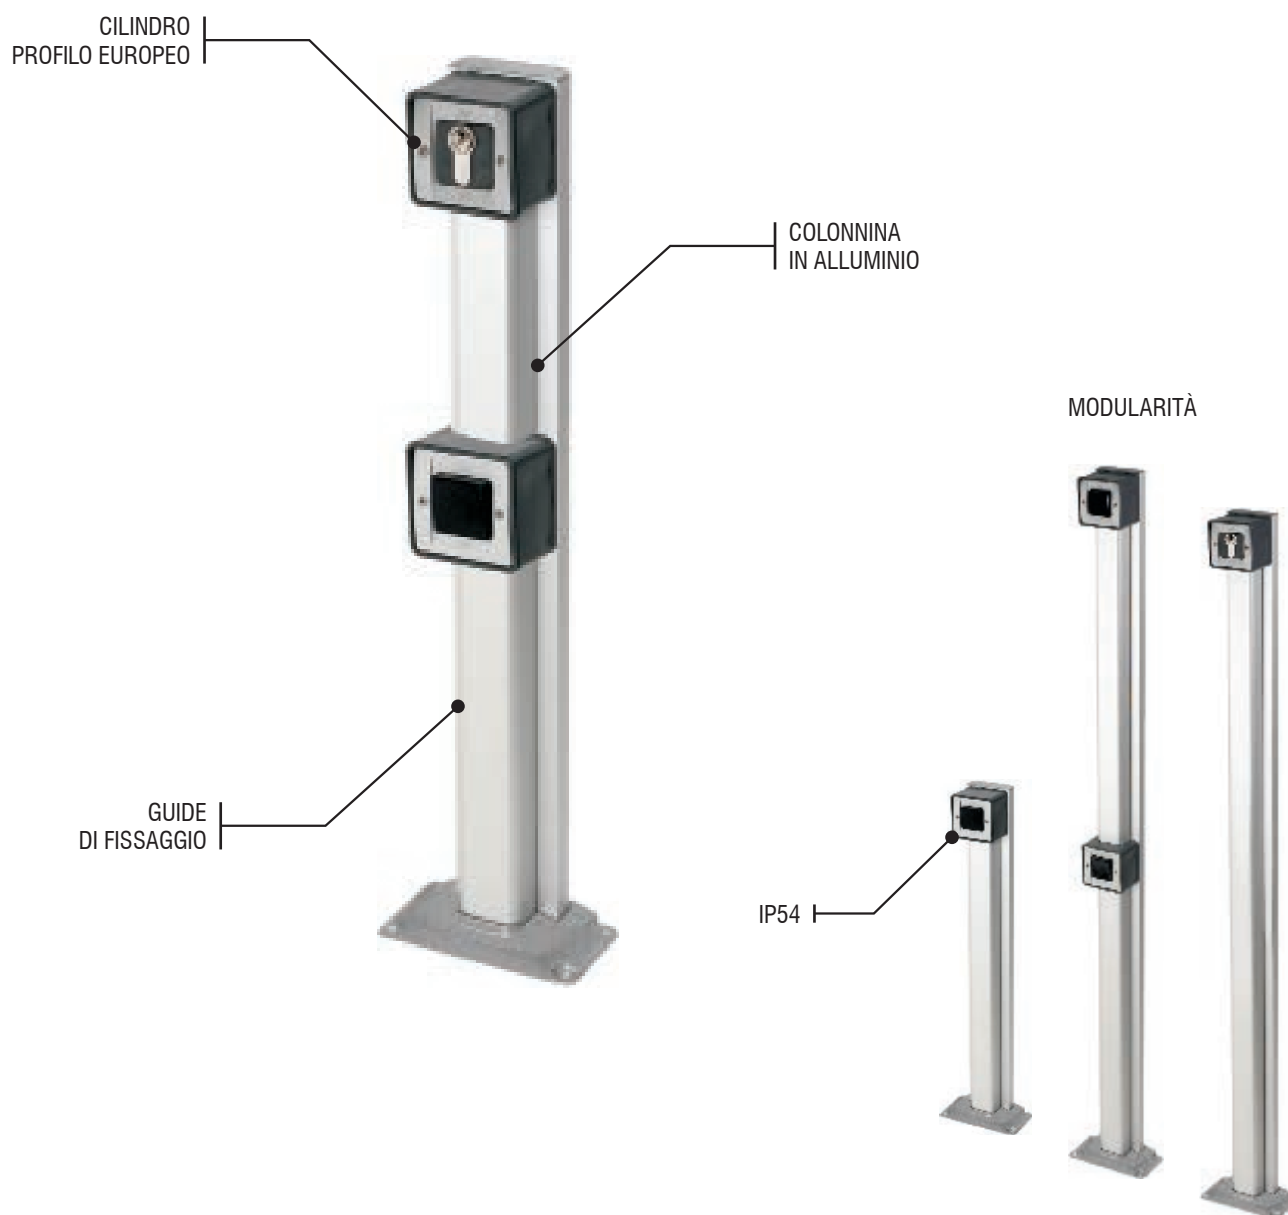

ACCESSORI.

GIBIDI
CREATIVE AUTOMATIONS

DG

La linea accessori GIBIDI, colonnine, fotocellule e selettori, da incasso e da parete.

Una linea adattabile ad ogni esigenza installativa, che racchiude tecnologia e praticità di installazione.

Un sistema modulare che consente una facile messa in opera e manutenzione.

Un'ulteriore soluzione per completare il vostro ingresso automatico.

GIBIDI
CREATIVE AUTOMATIONS

G.I.B.I.D.I. S.r.l.
Via Abetone Brennero, 177/B
46025 Poggio Rusco (MN) - ITALY
Tel. +39.0386.52.20.11
Fax +39.0386.52.20.31
info@gibidi.com
www.gibidi.com