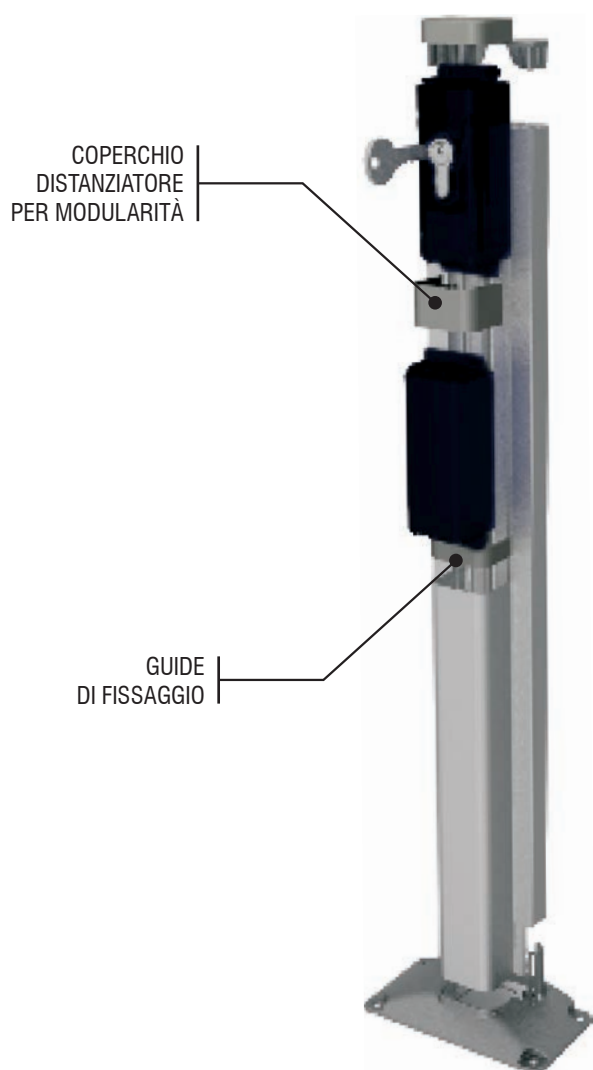

Nella confezione è compreso l'adattatore per poter installare l'antenna da esterno direttamente sul contenitore.

Un nuovo design per un prodotto semplice e funzionale.

GIBIDI
CREATIVE AUTOMATIONS

GIBIDI S.r.l.
Via Abetone Brennero, 177/B
46025 Poggio Rusco (MN) - ITALY
Tel. +39.0386.52.20.11
Fax +39.0386.52.20.31
info@gibidi.com
www.gibidi.com

ACCESSORI.

GIBIDI
CREATIVE AUTOMATIONS

DC

La nuova linea accessori GIBIDI, colonnine, fotocellule e selettori da parete.

Una linea concepita per essere adattabile ad ogni esigenza installativa ed estetica, un sistema brevettato che racchiude la tecnologia, il design e praticità di installazione.

Un sistema estremamente modulare che consente una facile messa in opera e manutenzione.

La giusta soluzione per completare il vostro ingresso automatico.

GIBIDI
CREATIVE AUTOMATIONS

G.I.B.I.D.I. S.r.l.
Via Abetone Brennero, 177/B
46025 Poggio Rusco (MN) - ITALY
Tel. +39.0386.52.20.11
Fax +39.0386.52.20.31
info@gibidi.com