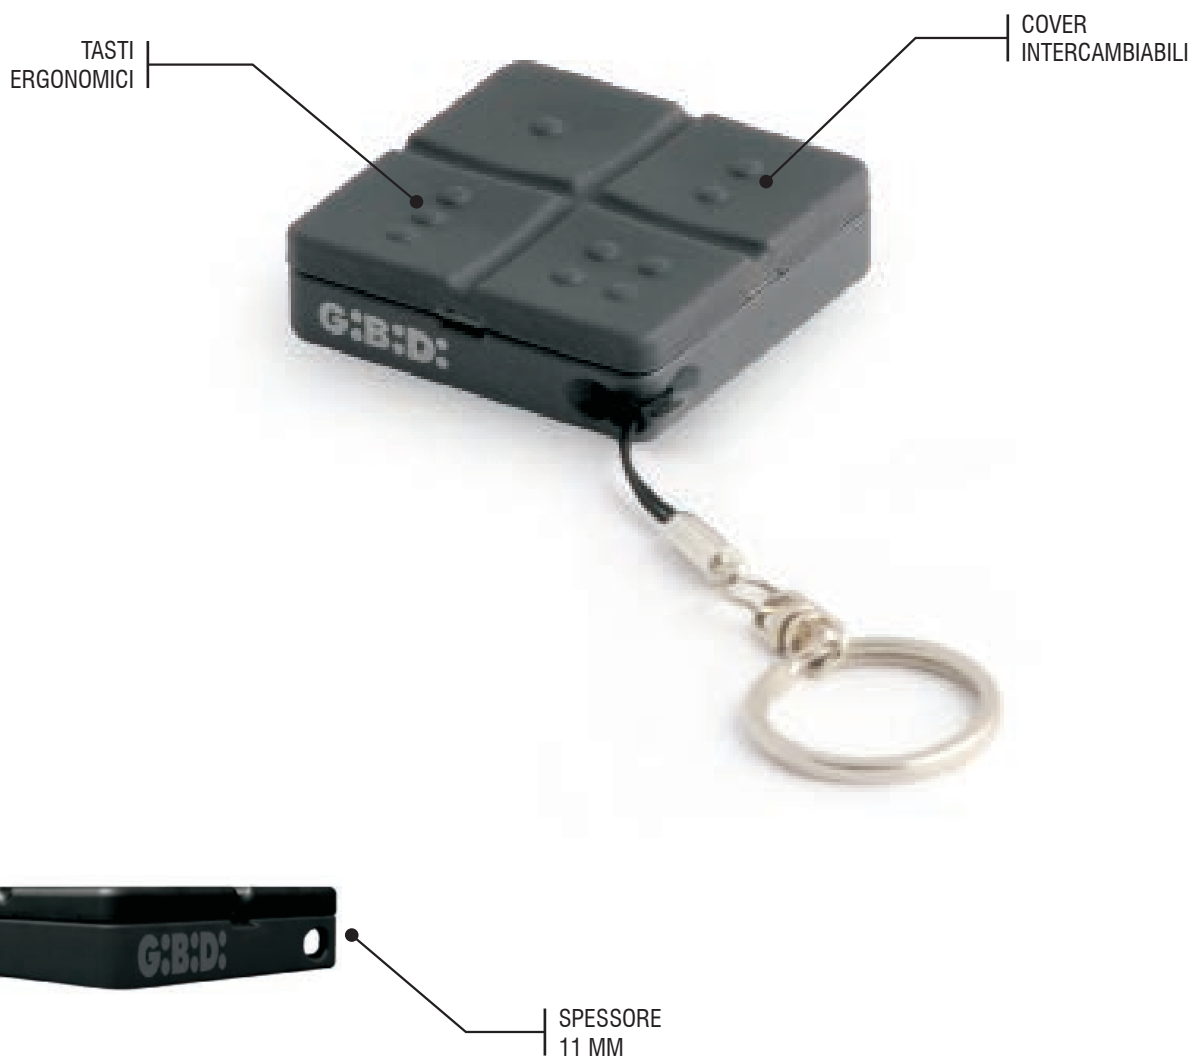

Elettronica innovativa realizzata con i più alti standard tecnologici per garantire, grazie al sistema HPA

(High Protection Algorithm), affidabilità, sicurezza e potenza del segnale, sempre!

Disponibile anche con elettronica MANAGER per una gestione degli accessi evoluta e non clonabile! MAKO con MANAGER, il binomio della sicurezza.

www.gibidi.com

ACCESSORI.

GIBIDI
CREATIVE AUTOMATIONS

DOMINO

Domina ogni tipo di impianto con la facilità di un semplice gesto che tocca un oggetto di alto design.

DOMINO è facile da usare, grazie ai tasti ergonomici, piccolo (ma non troppo) e affidabile. Potrete agganciarlo al vostro portachiavi, oppure fissarlo in automobile utilizzando il sistema di fissaggio incluso.

Grazie ai simpatici accessori potrete personalizzare il vostro radiocomando con un colore a vostra scelta fra quelli disponibili. Le cover colorate possono essere cambiate in pochi secondi.

DOMINO: il modo più moderno di servirsi della sicurezza più avanzata.

GIOTTO

Per tutti quelli che amano portare sempre con sé il proprio radiocomando, ecco GIOTTO! Il nuovo radiocomando bicanale tascabile e senza spigoli. Le sue dimensioni ridotte con grandi tasti, lo rendono facilmente utilizzabile ma discreto allo stesso tempo.