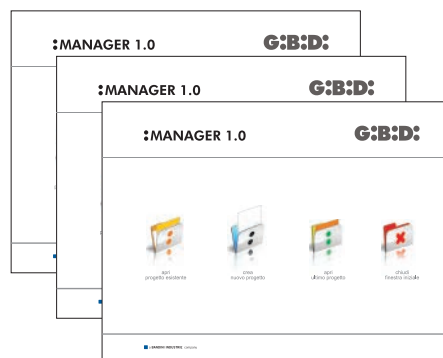

ACCESSORI.

GIBIDI
CREATIVE AUTOMATIONS

MANAGER

Il programmatore facile da usare che permette la gestione completa di tutti gli impianti realizzati con dispositivi della serie MANAGER.

La possibilità di gestione tramite PC ne rende l'utilizzo ancora più semplice e accattivante.

La soluzione offerta da GIBIDI a chiunque voglia rendere l'impianto di propria esclusiva pertinenza.

La programmazione dei dispositivi avviene in modalità WIRELESS.

MANAGER consente di programmare dispositivi trasmettenti e riceventi sia a radiofrequenza che a transponder, gestendo modalità di funzionamento, personalizzazioni, autorizzazioni, modifiche ed anche l'innovativo sistema anti-clonazione sempre in modalità di sicurezza (ROLLING-CODE).

GIBIDI
CREATIVE AUTOMATIONS

GIBIDI S.r.l.
Via Abetone Brennero, 177/B
46025 Poggio Rusco (MN) - ITALY
Tel. +39.0386.52.20.11
Fax +39.0386.52.20.31
info@gibidi.com

www.gibidi.com