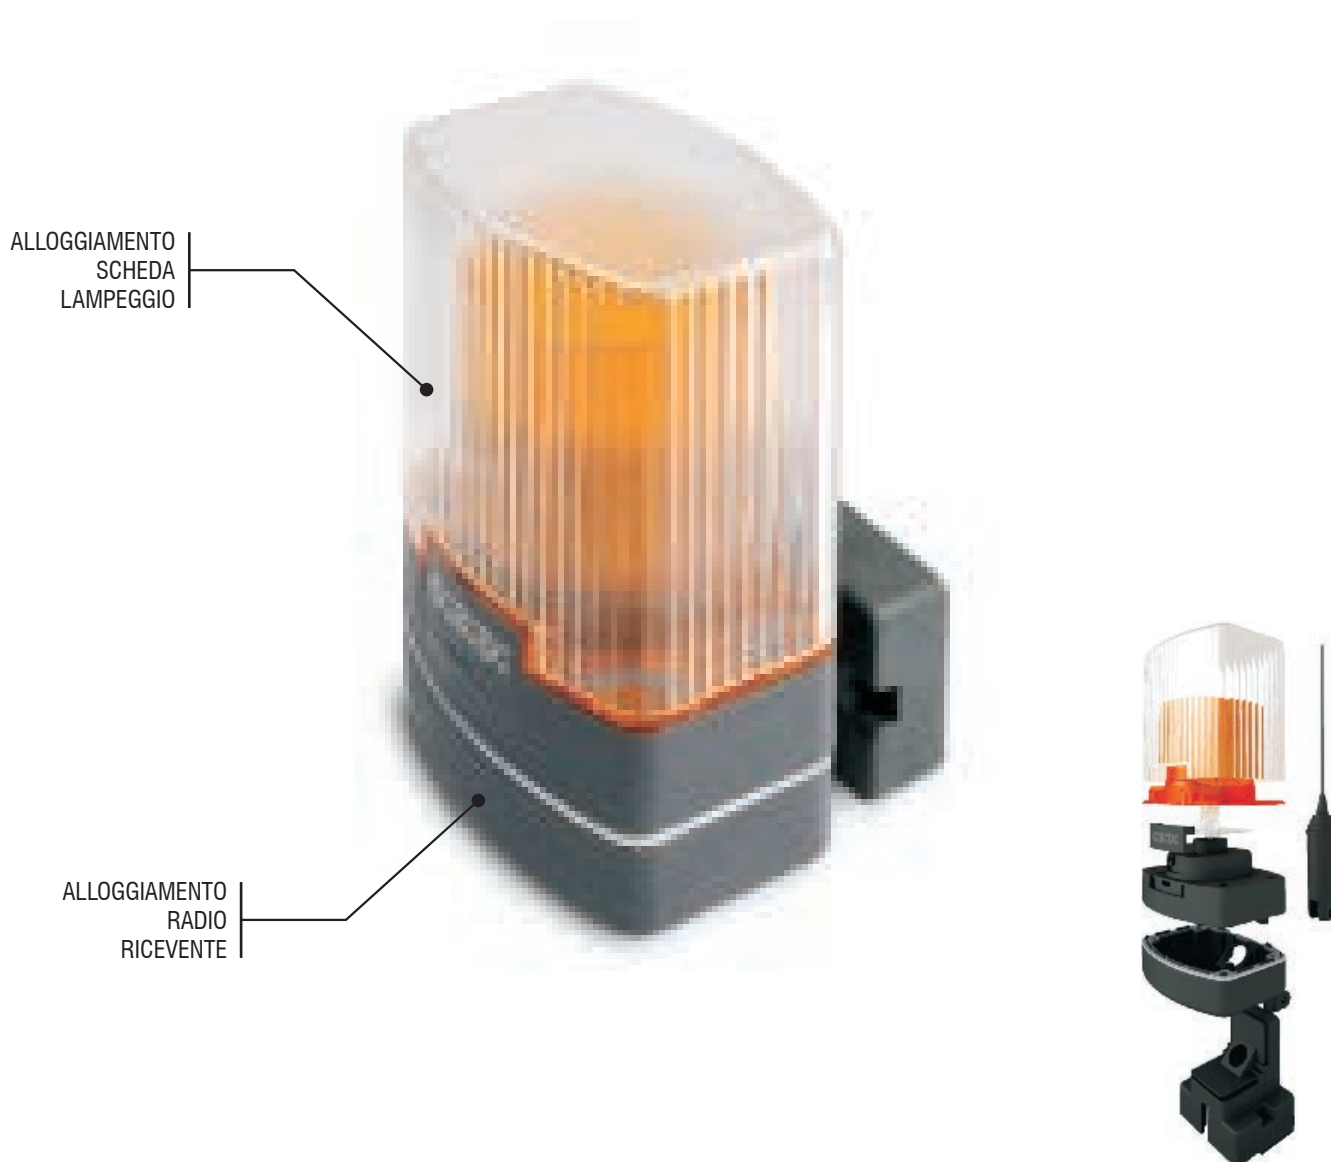

ACCESSORI.

GIBIDI
CREATIVE AUTOMATIONS

DSL

Ecco un altro tassello della piacevolezza moderna applicata, con intelligenza progettuale, ad un lampeggiante.

Grazie alla modularità ed estrema facilità d'installazione, la radio ricevente e l'antenna si integrano rapidamente in un solo prodotto.

Basterà scegliere il tipo di scheda di lampeggio per ottenere un prodotto completo.

Se decidi di utilizzare la radio ricevente al suo interno, la memorizzazione dei trasmettitori sarà facilitata dai comandi posizionati direttamente sul contenitore.

DSL: il nuovo segno distintivo del vostro cancello automatico.

GIBIDI
CREATIVE AUTOMATIONS

GIBIDI S.r.l.
Via Abetone Brennero, 177/B
46025 Poggio Rusco (MN) - ITALY
Tel. +39.0386.52.20.11
Fax +39.0386.52.20.31
info@gibidi.com

www.gibidi.com