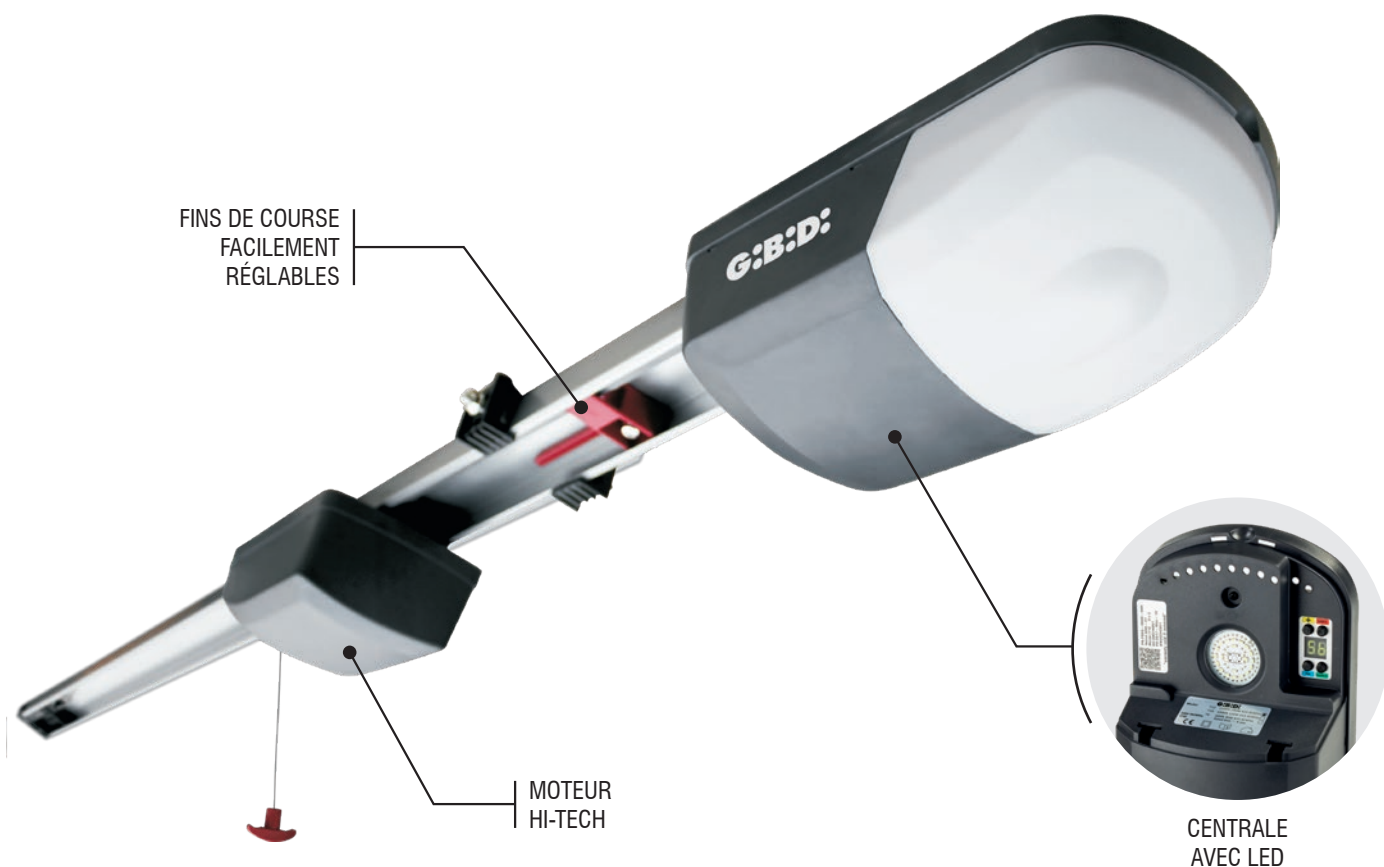

SYSTÈMES POUR
PORTES DE GARAGE.

G:B:D:
CREATIVE AUTOMATIONS

TAIMEN

24V

*PRODUIT ÉGALEMENT
DISPONIBLE À 115 VAC

SYSTÈMES POUR PORTES DE GARAGE.

G·B·D·
CREATIVE AUTOMATIONS

TAIMEN

24V

*PRODUIT ÉGALEMENT
DISPONIBLE À 115 VAC

Automation à traction en 24Vdc pour portes basculantes et de section de petites et moyennes dimensions, pour utilisation résidentielle.

FACILE A INSTALLER

Grâce à la guide moteur pré-assemblée et au système de fixation complètement réglable. La procédure d'auto-apprentissage facilite même la programmation du système.

SILENCIEUX ET RAPIDE

Vraiment silencieux grâce au moteur qui se meurt par translation et à l'utilisation de matériaux de haute qualité.

TECHNOLOGIQUE ET SUR

TAIMEN, avec la nouvelle centrale digitale, est vraiment à l'avant-garde. En plus il est équipé du système anti-écrasement adaptif et c'est possible connecter des dispositifs de sécurité, comme prévu par la norme EN12453. Le déverrouillage est facile à utiliser et permet de fermer la porte, même en absence de courant, et de la bloquer de nouveau.

UNE GAMME COMPLETE ET FIABLE

TAIMEN peut être équipé du kit batteries optionnel pour l'ouverture d'urgence en cas de black-out. Brides et vis complètement vernis pour maintenir inaltérée l'esthétique du système par beaucoup de temps.