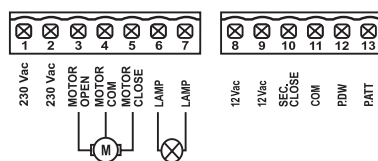

G:B:D:
CREATIVE AUTOMATIONS

GI.BI.DI. S.r.l.
Via Abetone Brennero, 177/B
46025 Poggio Rusco (MN) - ITALY
Tel. +39.0386.52.20.11
Fax +39.0386.52.20.31
info@gibidi.com

www.gibidi.com