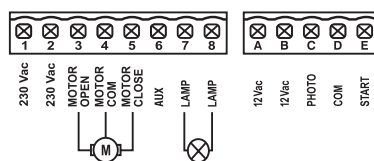

GIBIDI
CREATIVE AUTOMATIONS

G.I.B.I.D.I. S.r.l.
Via Abetone Brennero, 177/B
46025 Poggio Rusco (MN) - ITALY
Tel. +39.0386.52.20.11
Fax +39.0386.52.20.31
info@gibidi.com

www.gibidi.com