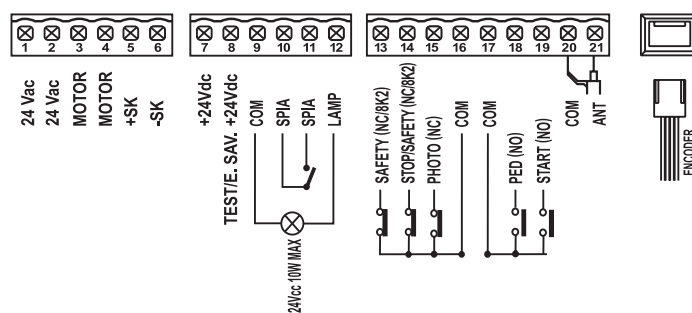

CENTRALES.

**G:B:D**  
CREATIVE AUTOMATIONS

SE24

24V \*PRODUIT ÉGALEMENT  
DISPONIBLE À 115 VAC

FOTO AUTOMATIC GATES

CENTRALES.

**GIBIDI**  
CREATIVE AUTOMATIONS

**SE24**

**24V** \*PRODUIT ÉGALEMENT  
DISPONIBLE À 115 VAC

Moteurs	1 en 24 Vdc
Alimentation	220-230 Vac
Portails battants	NON
Portails coulissants	SL544
Portes basculantes ou sectionelles	NON
Barrières	NON
Bornes escamotables	NON
Rideaux métalliques	NON
Stores et volets	NON
Fonction piéton	OUI
Réglage de la force	OUI
Ralentissement	OUI
Anti-écrasement	OUI
Entrée des dispositifs de sécurité	OUI
Entrée photocellule	OUI
Fin de course-encodeur	Encodeur
Type de programmation	Auto-apprentissage avec affichage graphique
Serrure-électrique	NON
Récepteur radio intégré	OUI
Degré de protection	-