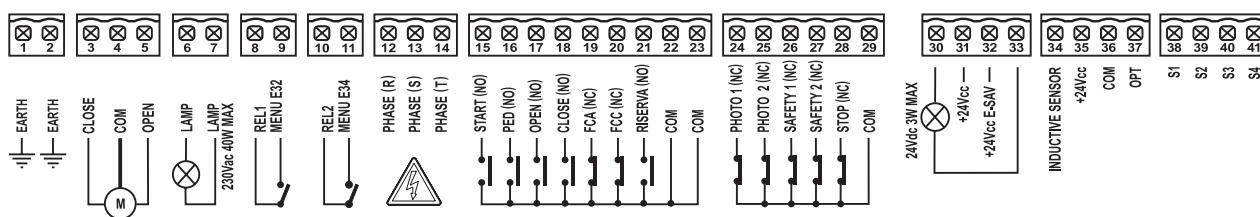

CENTRALES.

G·B·D·
CREATIVE AUTOMATIONS

SC380

230-380V *PRODUIT ÉGALEMENT
DISPONIBLE À 115 VAC

FOTO AUTOMATIC GATES

CENTRALES.

GIBIDI
CREATIVE AUTOMATIONS

SC380

230-380V *PRODUIT ÉGALEMENT
DISPONIBLE À 115 VAC

Moteurs	1 en 230 Vac ou 230/380 Vac trifasé
Alimentation	220-230 Vac
Portails battants	TOP - ART - FLOOR - GROUND
Portails coulissants	PASS
Portes basculantes ou sectionelles	OUI
Barrières	NON
Bornes escamotables	NON
Rideaux métalliques	NON
Stores et volets	NON
Fonction piéton	OUI
Réglage de la force	NON
Ralentissement	NON
Anti-écrasement	OUI
Entrée des dispositifs de sécurité	OUI
Entrée photocellule	OUI
Fin de course-encodeur	OUI
Type de programmation	Numerique
Serrure-électrique	OUI
Récepteur radio intégré	NON
Degré de protection	IP 55