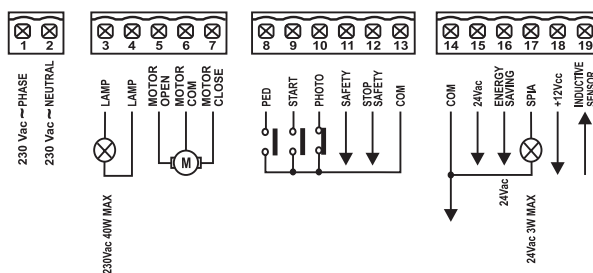

CENTRALES.

GIBIDI
CREATIVE AUTOMATIONS

SC230E

230V *PRODUIT ÉGALEMENT
DISPONIBLE À 115 VAC

Moteurs	1 en 230 Vac
Alimentation	220-230 Vac
Portails battants	NON
Portails coulissants	PASS
Portes basculantes ou sectionelles	NON
Barrières	NON
Bornes escamotables	NON
Rideaux métalliques	NON
Stores et volets	NON
Fonction piéton	OUI
Réglage de la force	OUI
Ralentissement	OUI
Anti-écrasement	OUI
Entrée des dispositifs de sécurité	OUI
Entrée photocellule	OUI
Fin de course-encodeur	Encodeur
Type de programmation	Analogique avec auto-apprentissage
Serrure-électrique	NON
Récepteur radio intégré	OUI
Degré de protection	-

SEULEMENT POUR SL - PASS À 230 VAC

GIBIDI
CREATIVE AUTOMATIONS

G.I.B.I.D.I. S.r.l.
Via Abetone Brennero, 177/B
46025 Poggio Rusco (MN) - ITALY
Tel. +39.0386.52.20.11
Fax +39.0386.52.20.31
info@gibidi.com

www.gibidi.com