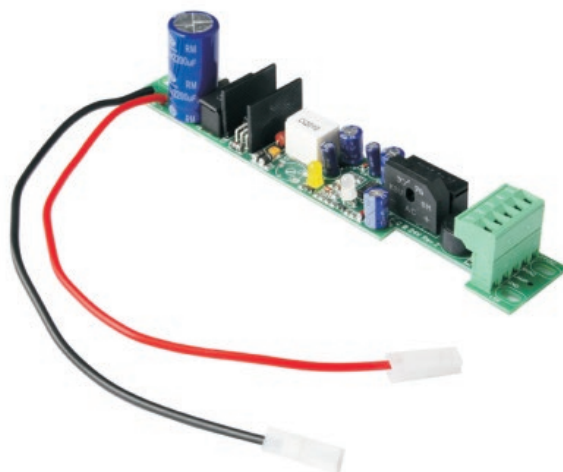

CENTRALES.

G:B:D
CREATIVE AUTOMATIONS

CB

FOTO AUTOMATIC GATES

CENTRALES.

G:B:D:
CREATIVE AUTOMATIONS

CB

	CB24	CB25
Moteurs	Chargeur de batterie 24 Vdc (maxi 6,5 Ah)	Chargeur de batterie 24 Vdc (maxi 6,5 Ah)
Alimentation	24 Vac	24 Vac
Portails battants	OUI	NON
Portails coulissants	OUI	SL en 24 Vdc
Portes basculantes ou sectionelles	OUI	NON
Barrières	OUI	OUI
Bornes escamotables	OUI	OUI
Rideaux métalliques	OUI	OUI
Stores et volets	OUI	OUI
Fonction piéton	NON	NON
Réglage de la force	NON	NON
Ralentissement	NON	NON
Anti-écrasement	NON	NON
Entrée des dispositifs de sécurité	NON	NON
Entrée photocellule	NON	NON
Fin de course-encodeur	NON	NON
Type de programmation	-	-
Serrure-électrique	NON	NON
Récepteur radio intégré	NON	NON
Degré de protection	IP 55	IP 55