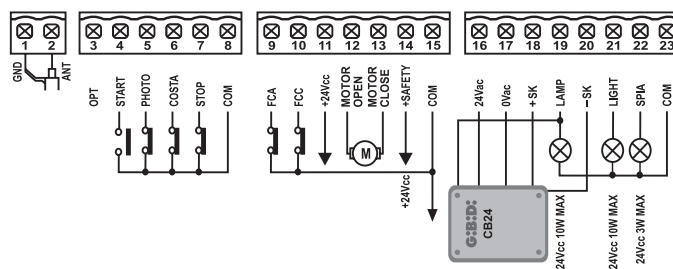

CENTRALES.

GIBIDI
CREATIVE AUTOMATIONS

BSC24

24V *PRODUIT ÉGALEMENT
DISPONIBLE À 115 VAC

Moteurs	1 en 24 Vdc (max. 100W) 2 moteurs seulement en parallèle
Alimentation	220-230 Vac
Portails battants	NON
Portails coulissants	NON
Portes basculantes ou sectionelles	AUTOBOX
Barrières	NON
Bornes escamotables	NON
Rideaux métalliques	NON
Stores et volets	NON
Fonction piéton	NON
Réglage de la force	OUI
Ralentissement	OUI
Anti-écrasement	OUI
Entrée des dispositifs de sécurité	OUI
Entrée photocellule	OUI
Fin de course-encodeur	Fin de course (2)
Type de programmation	Analogique
Serrure-électrique	NON
Récepteur radio intégré	NON
Degré de protection	IP 55

EN 12453 FRIENDLY

GIBIDI
CREATIVE AUTOMATIONS

G.I.B.I.D.I. S.r.l.
Via Abetone Brennero, 177/B
46025 Poggio Rusco (MN) - ITALY
Tel. +39.0386.52.20.11
Fax +39.0386.52.20.31
info@gibidi.com
www.gibidi.com