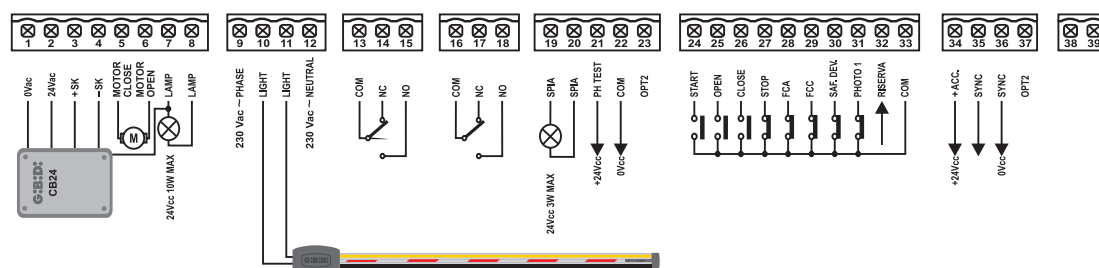

CENTRALES.

GIBIDI
CREATIVE AUTOMATIONS

BR24

24V *PRODUIT ÉGALEMENT
DISPONIBLE À 115 VAC

Moteurs	1 en 24 Vdc (max. 150W)
Alimentation	220-230 Vac
Portails battants	NON
Portails coulissants	NON
Portes basculantes ou sectionelles	NON
Barrières	BARR500
Bornes escamotables	NON
Rideaux métalliques	NON
Stores et volets	NON
Fonction piéton	NON
Réglage de la force	OUI
Ralentissement	OUI
Anti-écrasement	OUI
Entrée des dispositifs de sécurité	OUI
Entrée photocellule	OUI
Fin de course-encodeur	Fin de course (2)
Type de programmation	Numerique
Serrure-électrique	NON
Récepteur radio intégré	NON
Degré de protection	IP 55

EN 12453 FRIENDLY

GIBIDI
CREATIVE AUTOMATIONS

G.I.B.I.D.I. S.r.l.
Via Abetone Brennero, 177/B
46025 Poggio Rusco (MN) - ITALY
Tel. +39.0386.52.20.11
Fax +39.0386.52.20.31
info@gibidi.com
www.gibidi.com