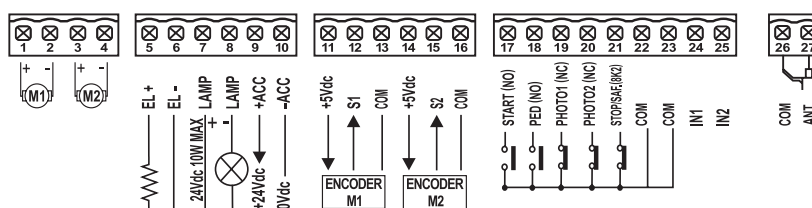

CENTRALES.

**G·B·D·**  
CREATIVE AUTOMATIONS

BE24

24V \*PRODUIT ÉGALEMENT  
DISPONIBLE À 115 VAC

FOTO AUTOMATIC GATES ▶

CENTRALES.

**G:B:D**  
CREATIVE AUTOMATIONS

**BE24**

**24V** \*PRODUIT ÉGALEMENT  
DISPONIBLE À 115 VAC

Moteurs	1 ou 2 en 24 Vdc
Alimentation	220-230 Vac
Portails battants	KUDA - AGO - SERRA - SNAPPER
Portails coulissants	NON
Portes basculantes ou sectionelles	NON
Barrières	NON
Bornes escamotables	NON
Rideaux métalliques	NON
Stores et volets	NON
Fonction piéton	OUI
Réglage de la force	OUI
Ralentissement	OUI
Anti-écrasement	NON
Entrée des dispositifs de sécurité	OUI
Entrée photocellule	OUI
Fin de course-encodeur	Encodeur ou logique à temps
Type de programmation	Analogique avec auto-apprentissage
Serrure-électrique	OUI
Récepteur radio intégré	OUI
Degré de protection	IP 55