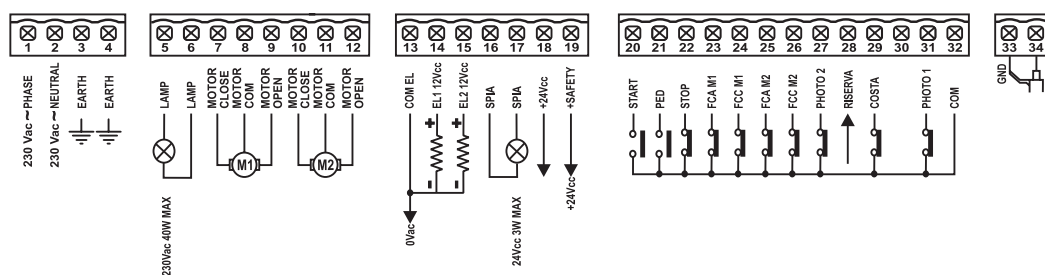

CENTRALES.

GIBIDI
CREATIVE AUTOMATIONS

BA230

230V *PRODUIT ÉGALEMENT
DISPONIBLE À 115 VAC

Moteurs	1 ou 2 en 230 Vac (max. 700W)
Alimentation	220-230 Vac
Portails battants	TOP - FLOOR - ART - GROUND
Portails coulissants	MINNOW - PASS
Portes basculantes ou sectionelles	AUTOBOX
Barrières	OUI
Bornes escamotables	OUI
Rideaux métalliques	MPS
Stores et volets	RUNNER
Fonction piéton	OUI
Réglage de la force	OUI
Ralentissement	OUI
Anti-écrasement	NON
Entrée des dispositifs de sécurité	OUI
Entrée photocellule	OUI
Fin de course-encodeur	Fin de course (4)
Type de programmation	Numerique
Serrure-électrique	OUI
Récepteur radio intégré	NON
Degré de protection	IP 55

EN 12453 FRIENDLY

GIBIDI
CREATIVE AUTOMATIONS

G.I.B.I.D.I. S.r.l.
Via Abetone Brennero, 177/B
46025 Poggio Rusco (MN) - ITALY
Tel. +39.0386.52.20.11
Fax +39.0386.52.20.31
info@gibidi.com
www.gibidi.com